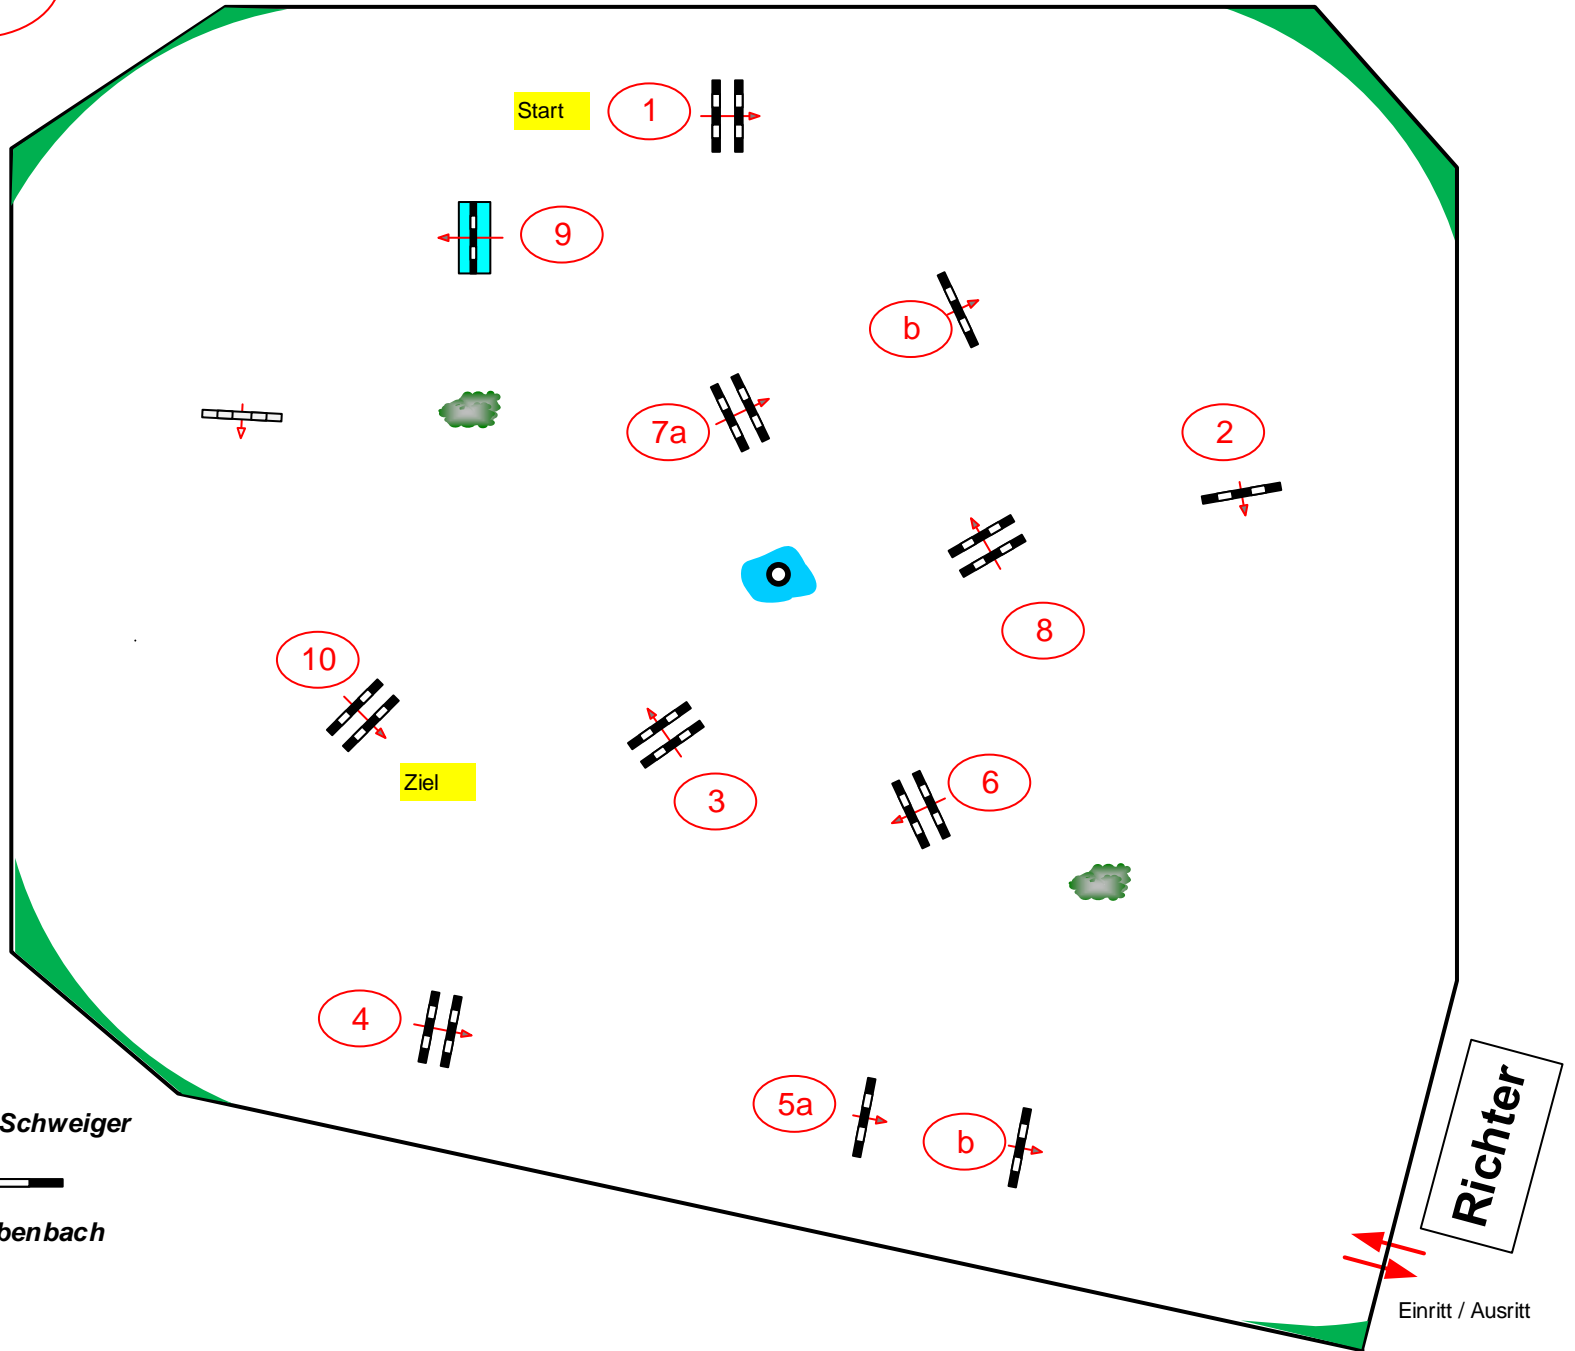

4

Late Entry IN-Hagau 2020

Prüfung Nr.:

Springprüfung

Klasse: L

Dienstag, 14. Juli 2020

Beginn: 14:00 Uhr

Richtverf.: A
LPO § 501 / a1
RG / Art.
Höhe: 1,15 mtr.

Tempo: 350 m/Min.

Bahnlänge: 430 mtr.
Erlaubte Zeit: 74 sek.
Höchstzeit: 148 sek.

Hindernisse: 10
Sprünge: 12
Hindernisfehler: sek.
geschl. Hindernis:

über:

Bahnlänge: 0 mtr.
Erlaubte Zeit: 0 sek.
Höchstzeit: 0 sek.

2. Stechen über:

Bahnlänge: 0 mtr.
Erlaubte Zeit: 0 sek.
Höchstzeit: 0 sek.

PC: Georg Schweiger

Günter Trübenbach

Einritt / Ausritt