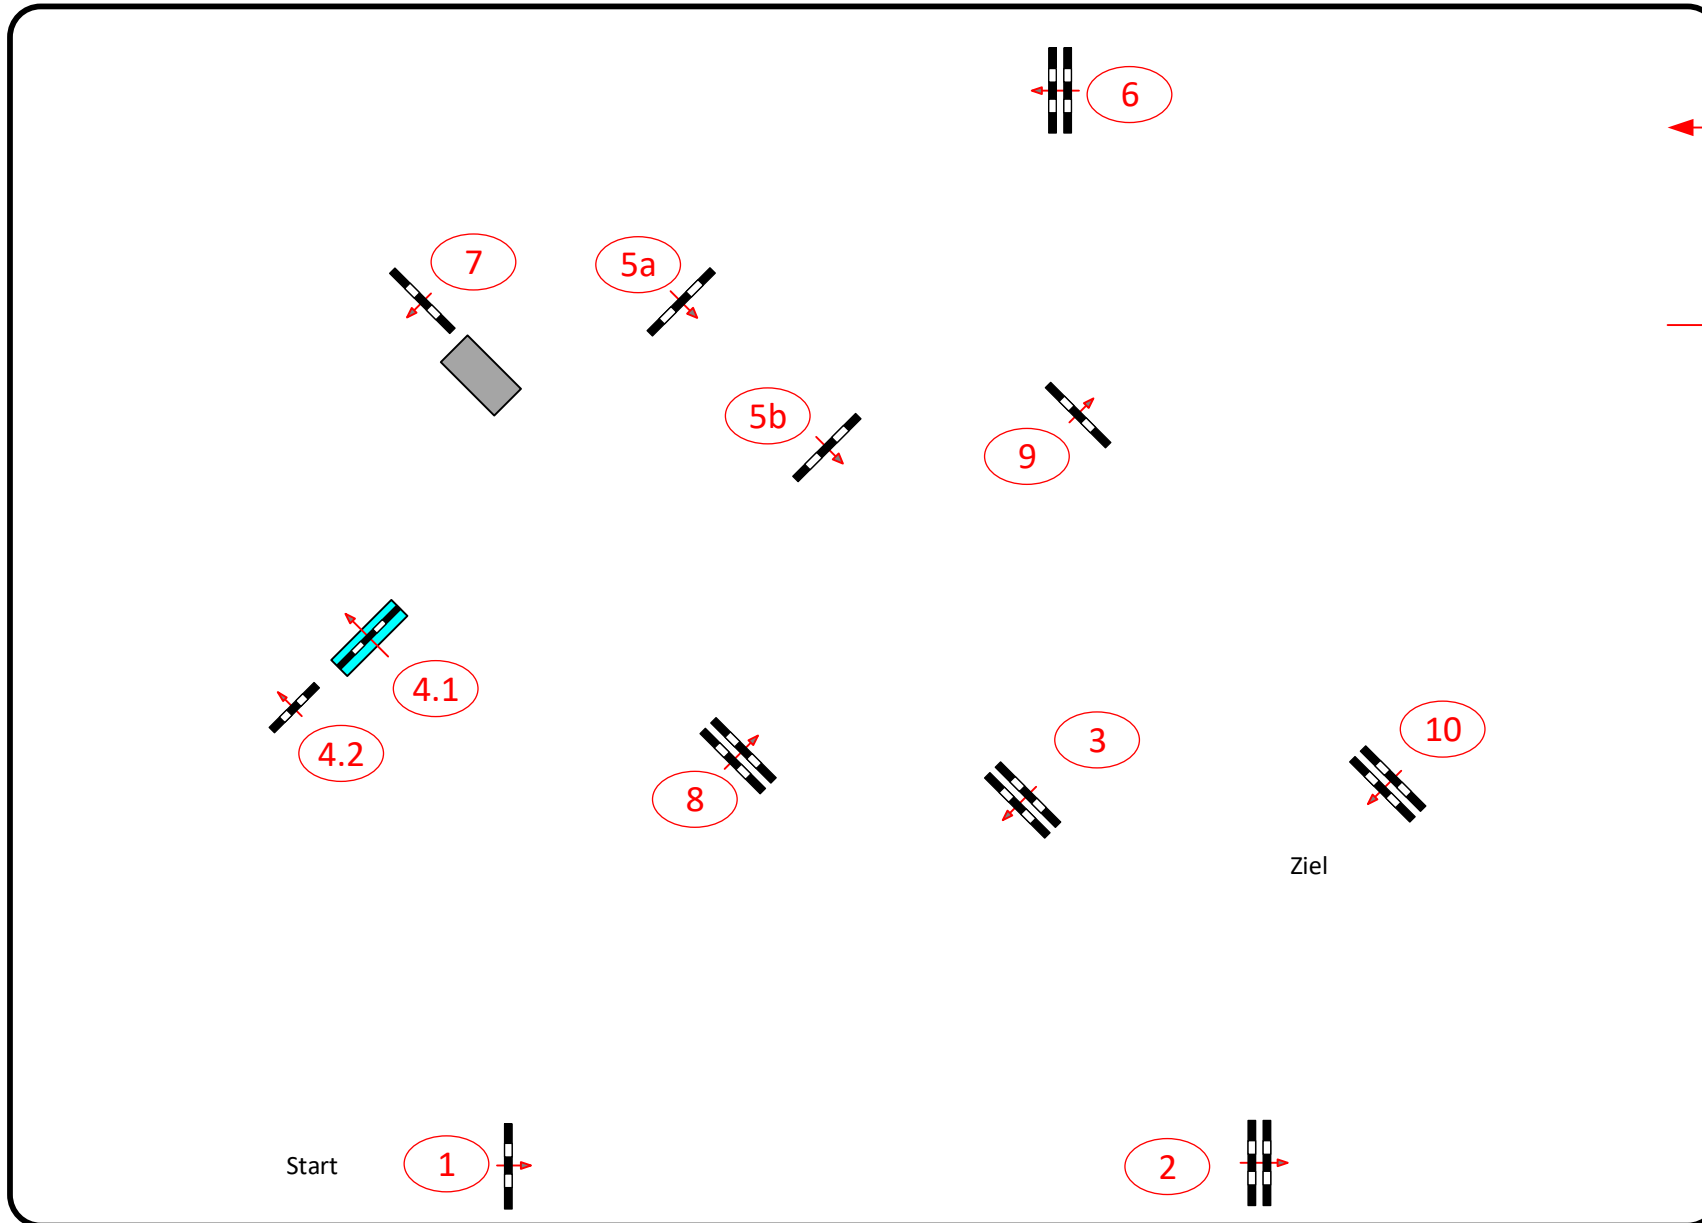

12

CSN-B* Ebreichsdorf

11.07.2020

Klasse: Standardspringprüfung 105 cm

Richtverf.: A2
LPO §
RG / Art.
Höhe: 1,05 mtr.

Tempo: 350 m/Min.

Bahnlänge: 500 mtr.
Erlaubte Zeit: 86 sek.
Höchstzeit: 172 sek.

Hindernisse: 10
Sprünge: 11

Einlass / Entry

Start

1

2

Richter / Judges

Ziel

Parcoursbau:
Bamberger Andreas
Anne Günther
Isabella Farthofer
Alexandra Rossmann