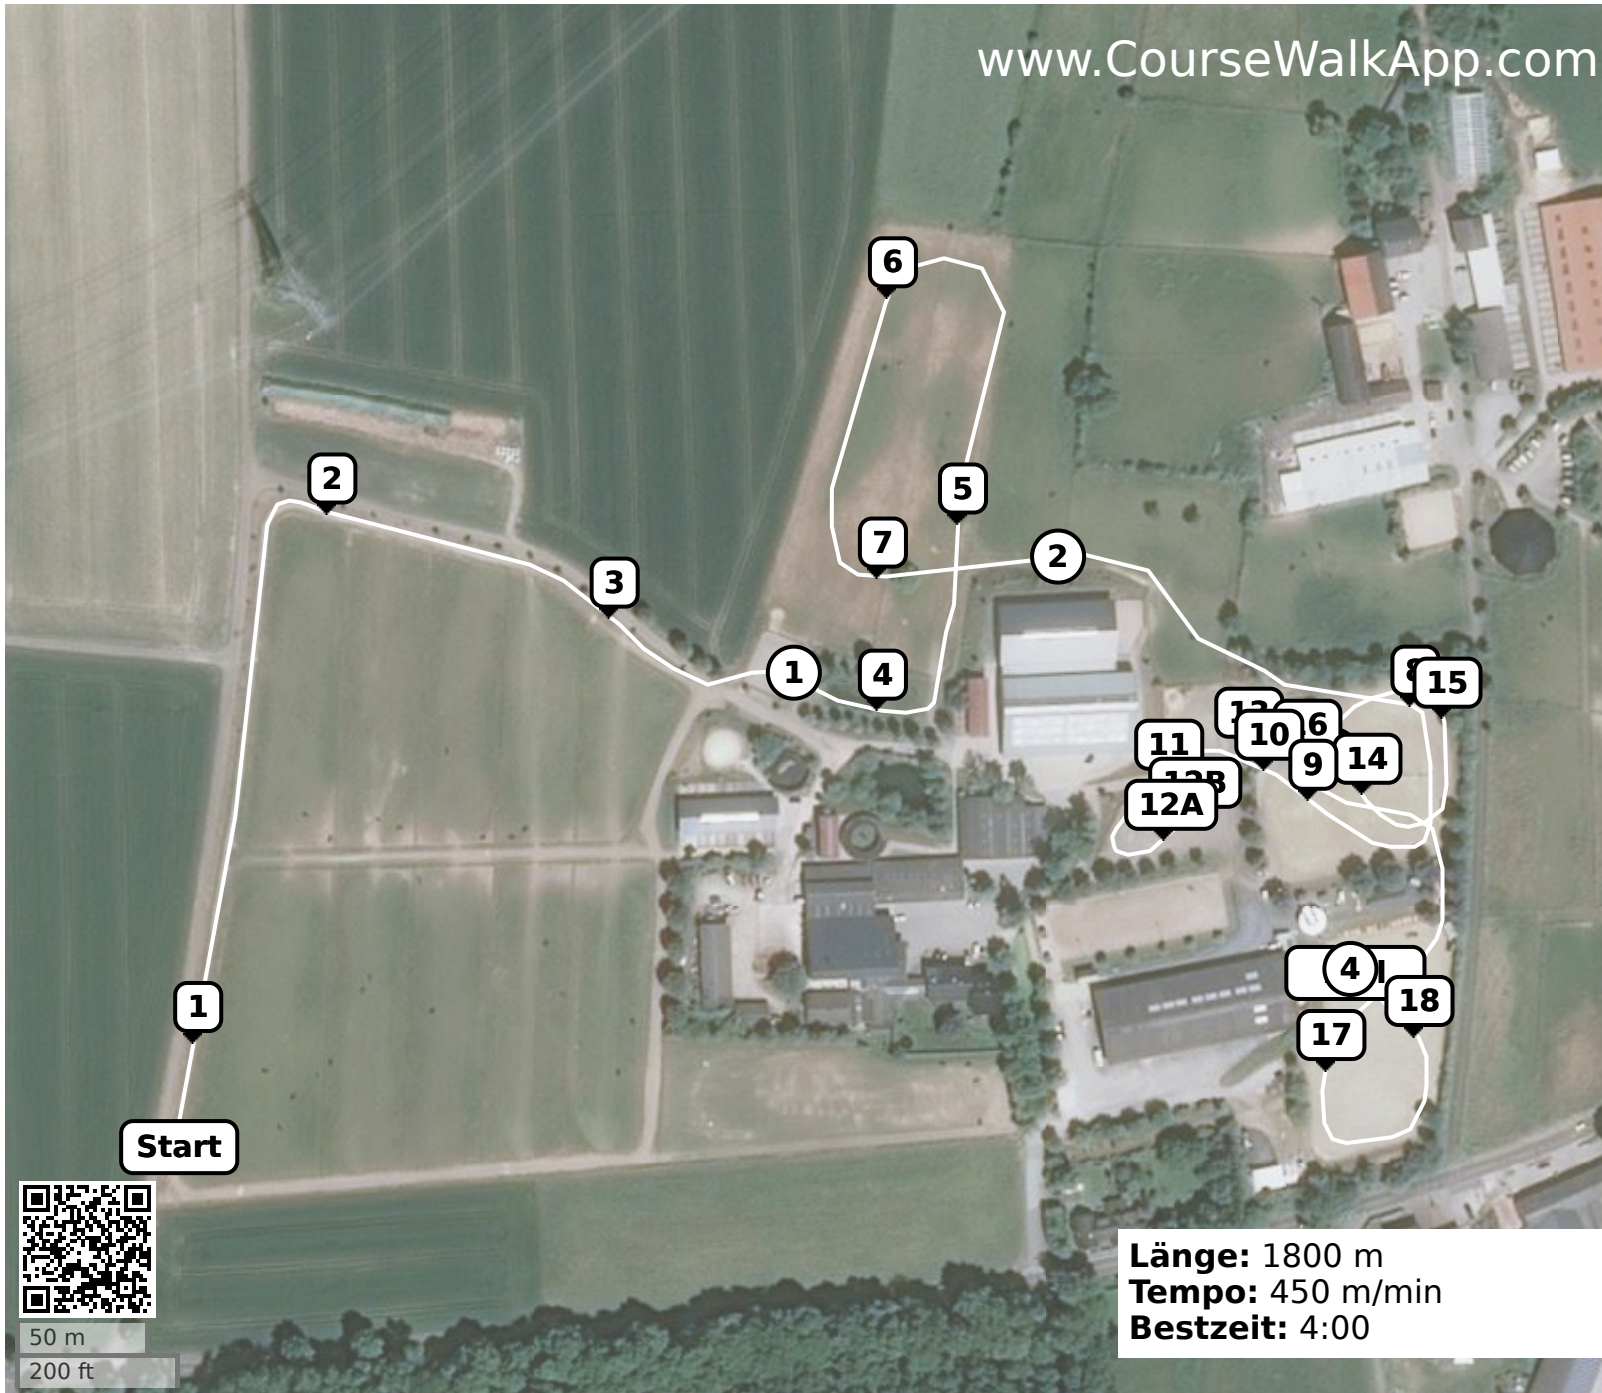

Fröndenberg (ID: 19661) - Stil-Geländeritt KI A**

www.CourseWalkApp.com

- 1 Baum
- 2 Baum
- 3 Trakehner
- 4 Wasseraussprung
- 5 Mim Steil
- 6 Baum
- 7 Baum im Zaun
- 8 Ecke
- 9 Besentrapetz
- 10 Baum Tiefsprung
- 11 Haizahn
- 12A Heckenpalisade
- 12B Heckenpalisade
- 13 Trakehner
- 14 Rolle
- 15 Trippel rick
- 16 Etagere
- 17 Mim Oxe
- 18 Eulenhecke