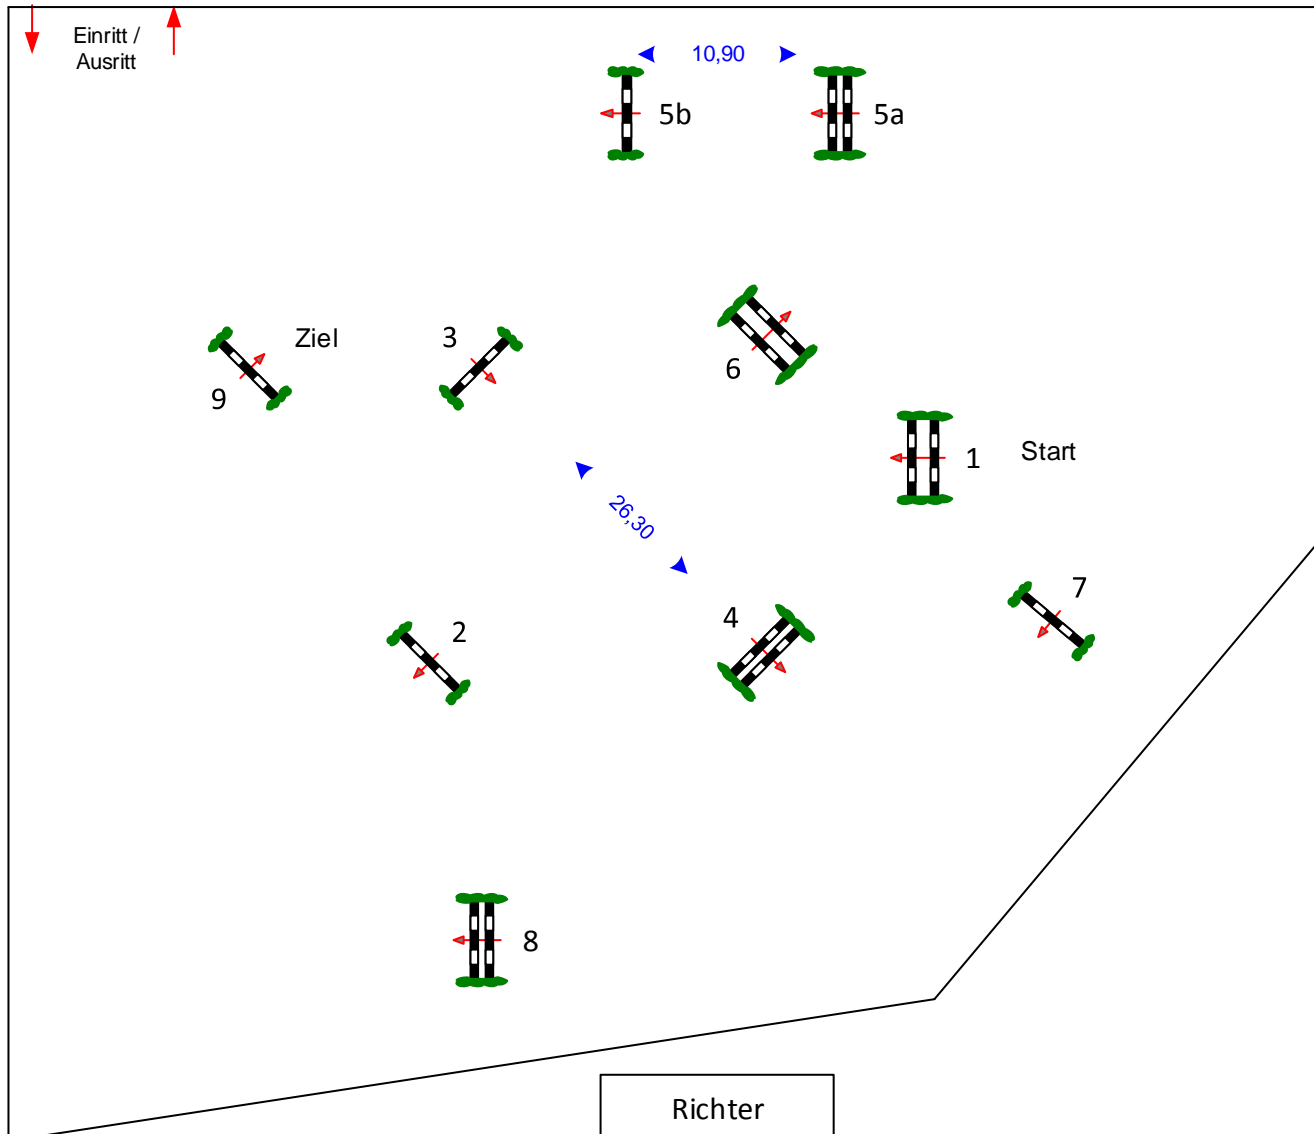

# Reitturnier Heide Hochfeld

# 11

Stilspringprüfung

Klasse: A\*\*

Sonntag, 7. Juni 2020

Beginn: 13:00 Uhr

Richtverf.: A  
 LPO § 520,3a  
 RG / Art.  
 Höhe: 1,05 mtr.

Tempo: 350 m/Min.

Bahnlänge: 400 mtr.  
 Erlaubte Zeit: 69 sek.  
 Höchstzeit: 138 sek.

Hindernisse: 9  
 Sprünge: 10  
 Hindernisfehler: sek.  
 geschl. Hindernis:

**Parcourschef**  
**Sören Neumann**  
**Norbert Carstensen**  
**& Team**