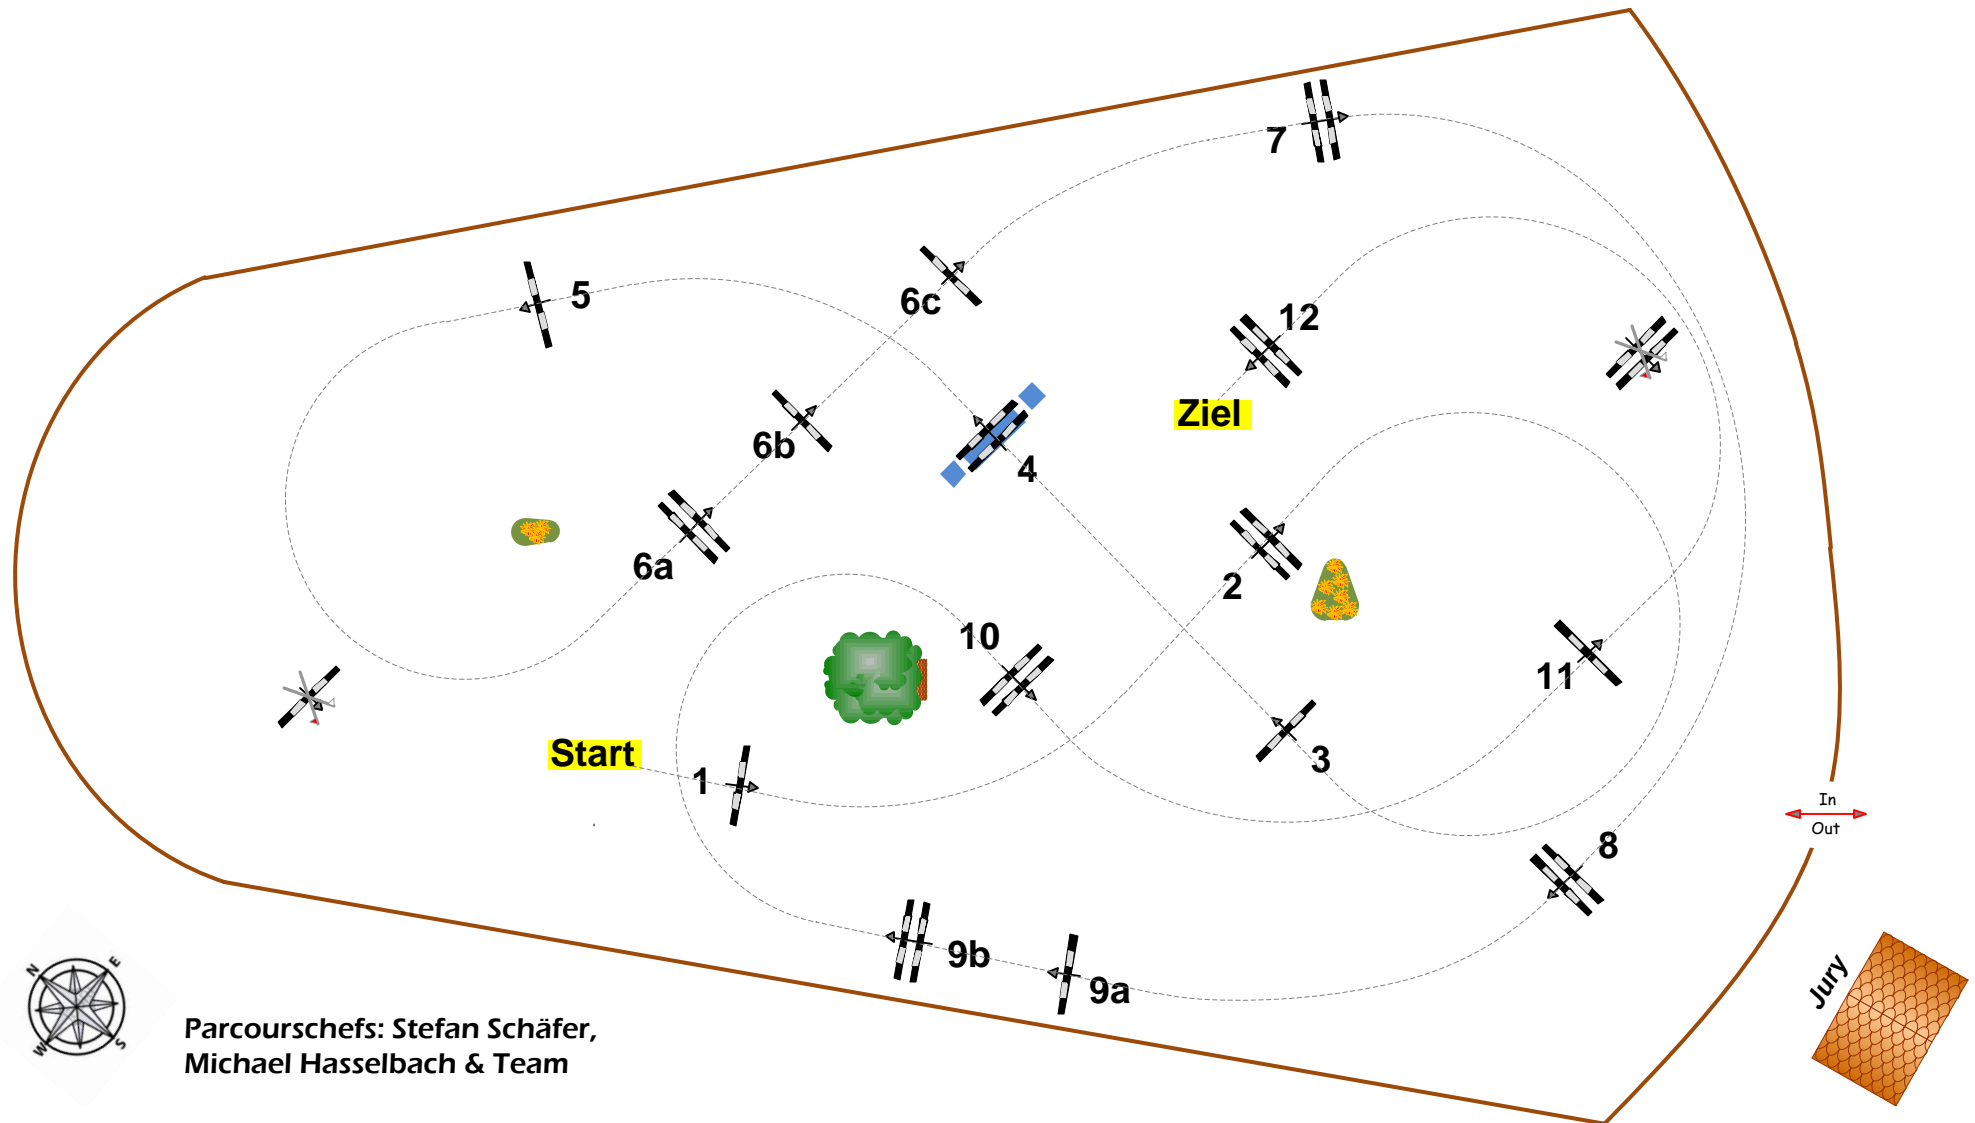

Hofgut Kranichstein 04. – 07.06.2020

10

Fehler/Zeit Kl. S*

Sonntag, 07. Juni 2020

Beginn: 15:00

Richtverf.: A
LPO § 501 ,A.1
FEI RG / Art.
Höhe: 1,35 - 1.45 mtr.

Tempo: 350 m/Min.
Bahnlänge: 500 mtr.
Erlaubte Zeit: 86 sek.
Höchstzeit: 172 sek.

Hindernisse: 12
Sprünge: 15
Hindernisfehler: sek.
Geschl. Hindernis:

1. Stechen über:
Bahnlänge: 0 mtr.
Erlaubte Zeit: 0 sek.
Höchstzeit: 0 sek.

Parcourschefs: Stefan Schäfer,
Michael Hasselbach & Team