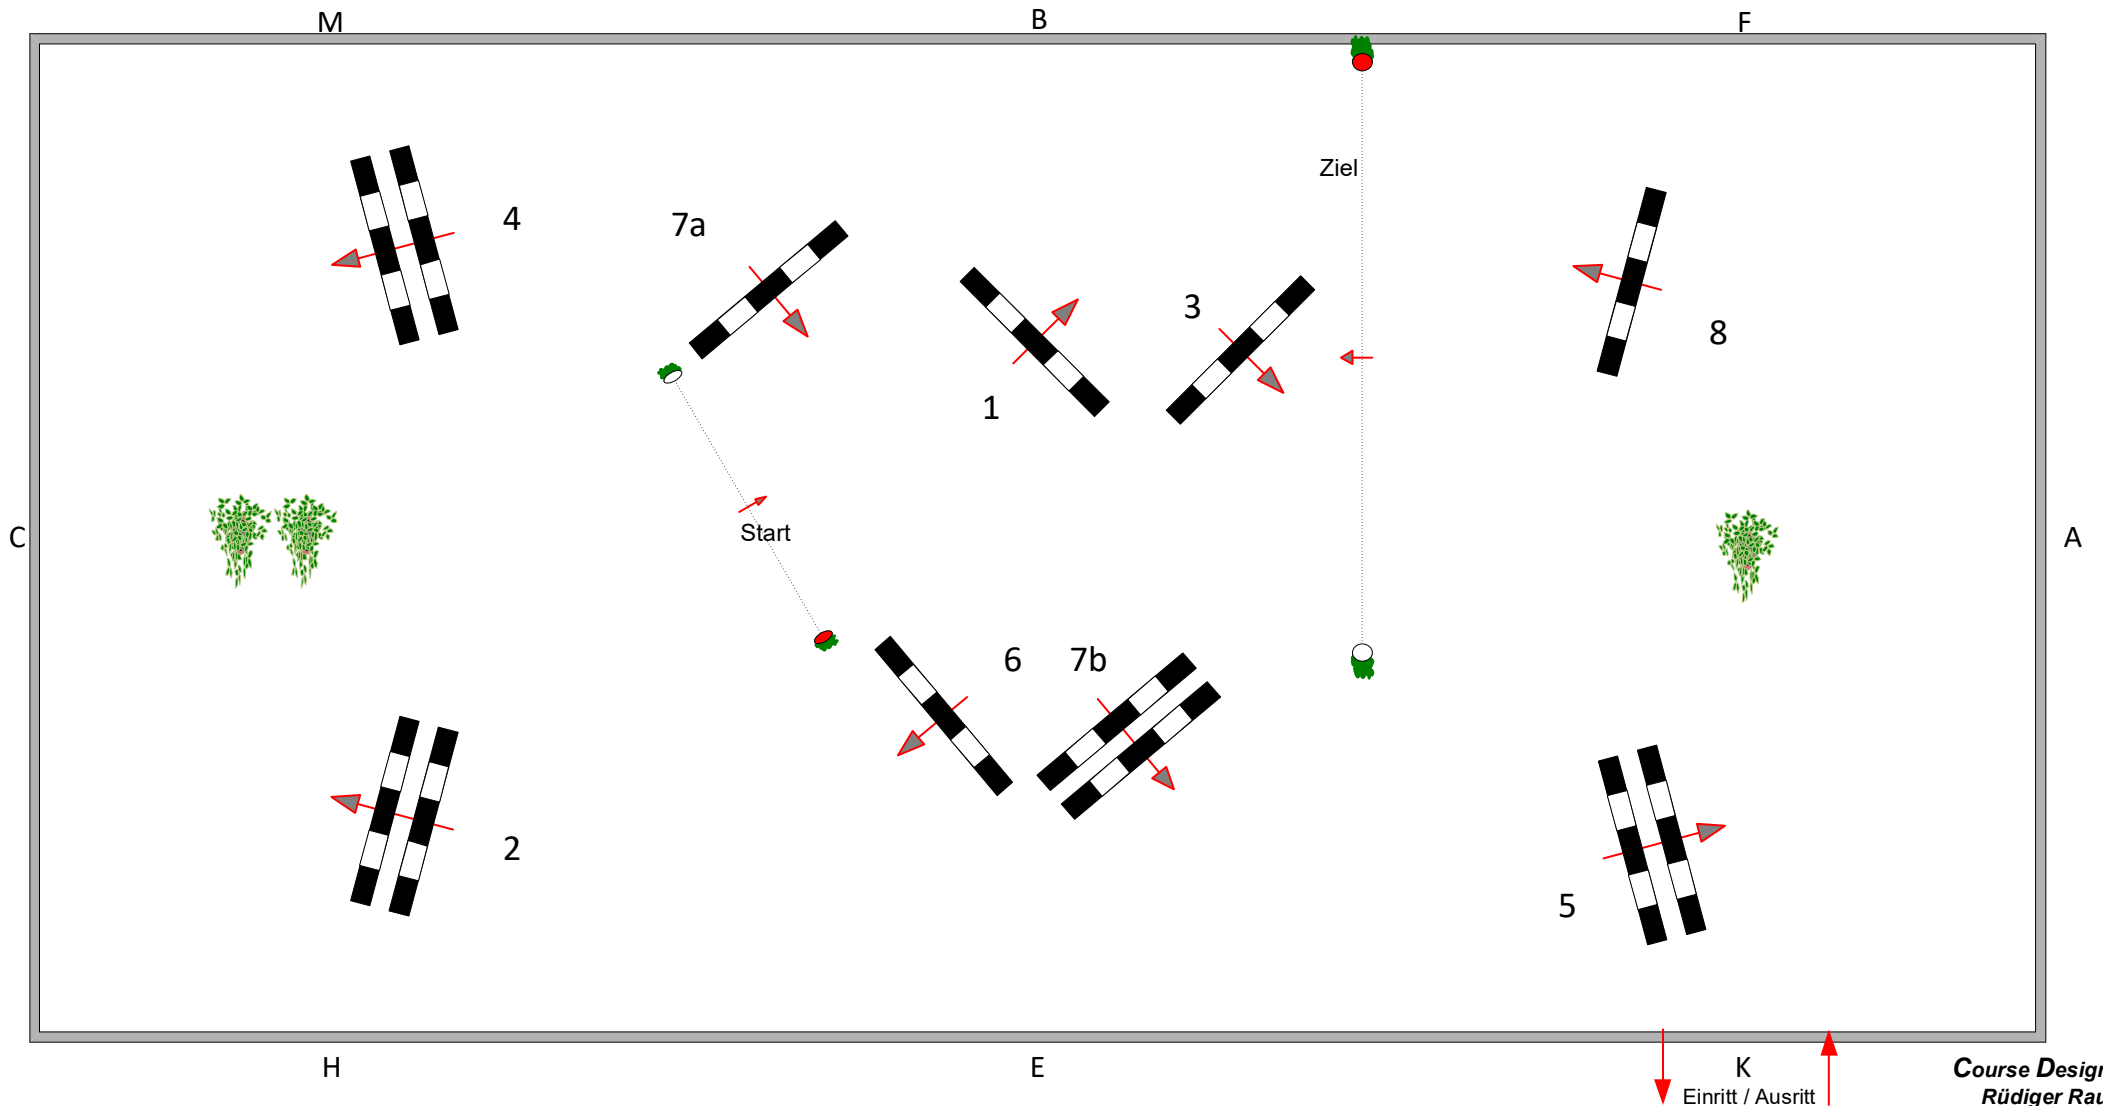

16. Altensteiger Winterevent

Prüfung Nr.: 8

Stil-Spring-LP

Klasse: L

Sonntag, 5. Januar 2020

Beginn: 14:00 Uhr

Richtverf.:
LPO § 520,3a
FEI RG / Art.
Höhe: 1,15 mtr.

Tempo: 300 m/Min.
Bahnlänge: 380 mtr.
Erlaubte Zeit: 76 sek.
Höchstzeit: 152 sek.

Hindernisse: 8
Sprünge: 9
Hindernisfehler: sek.
Geschl. Hindernis:

1. Stechen über:
Bahnlänge: 0 mtr.
Erlaubte Zeit: 0 sek.
Höchstzeit: 0 sek.

2. Stechen über:
Bahnlänge: 0 mtr.
Erlaubte Zeit: 0 sek.
Höchstzeit: 0 sek.

Course Designer:
Rüdiger Rau
Thomas Henig