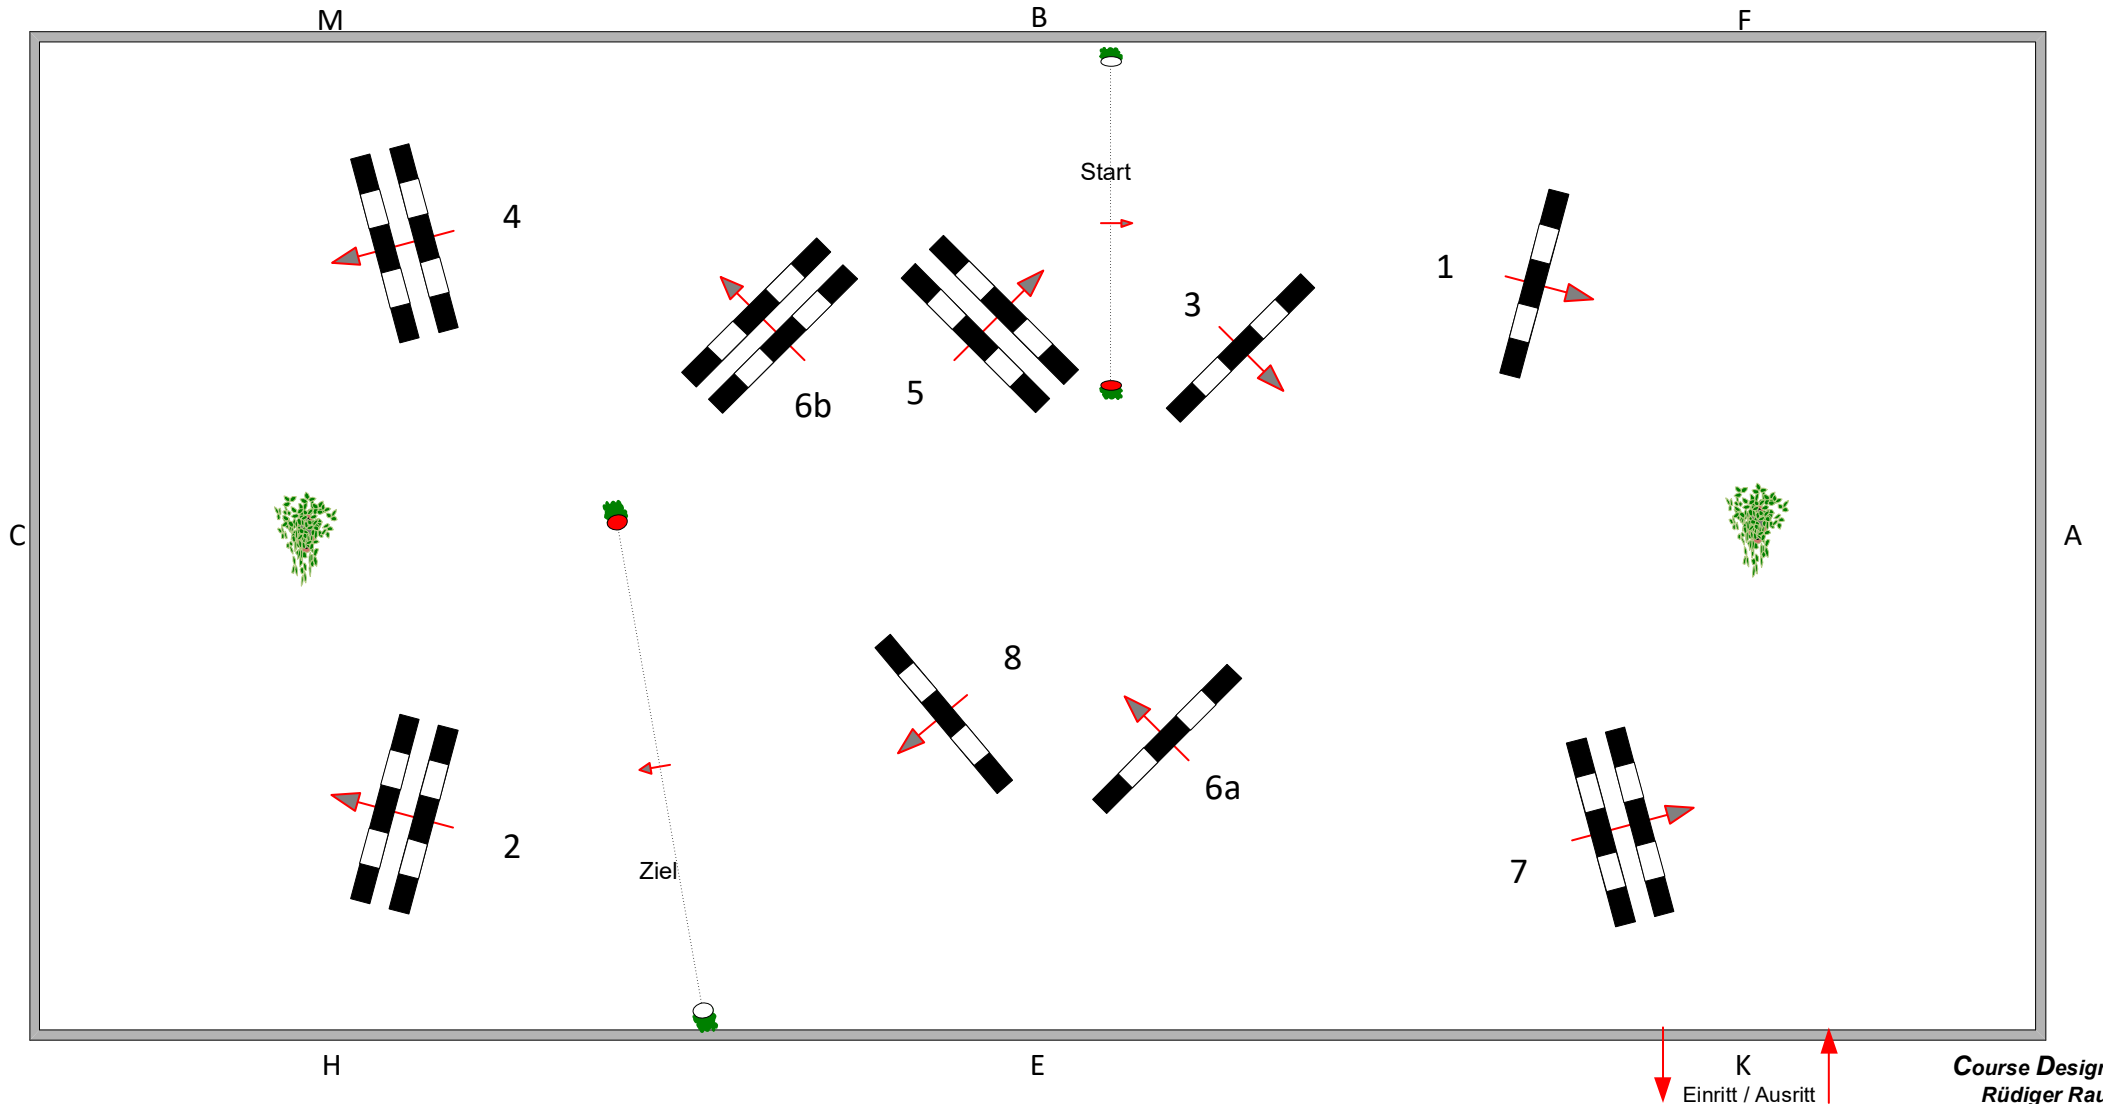

# 16. Altensteiger Winterevent

Prüfung Nr.: 7

Stilspring-LP

Klasse: A\*

Sonntag, 5. Januar 2020

Beginn: 11:30 Uhr

Richtverf.:  
LPO § 520,3a  
FEI RG / Art.  
Höhe: 0,95 mtr.

Tempo: 300 m/Min.  
Bahnlänge: 390 mtr.  
Erlaubte Zeit: 78 sek.  
Höchstzeit: 156 sek.

Hindernisse: 8  
Sprünge: 9  
Hindernisfehler: sek.  
Geschl. Hindernis:

1. Stechen über:  
Bahnlänge: 0 mtr.  
Erlaubte Zeit: 0 sek.  
Höchstzeit: 0 sek.

2. Stechen über:  
Bahnlänge: 0 mtr.  
Erlaubte Zeit: 0 sek.  
Höchstzeit: 0 sek.

Course Designer:  
Rüdiger Rau  
Thomas Henig