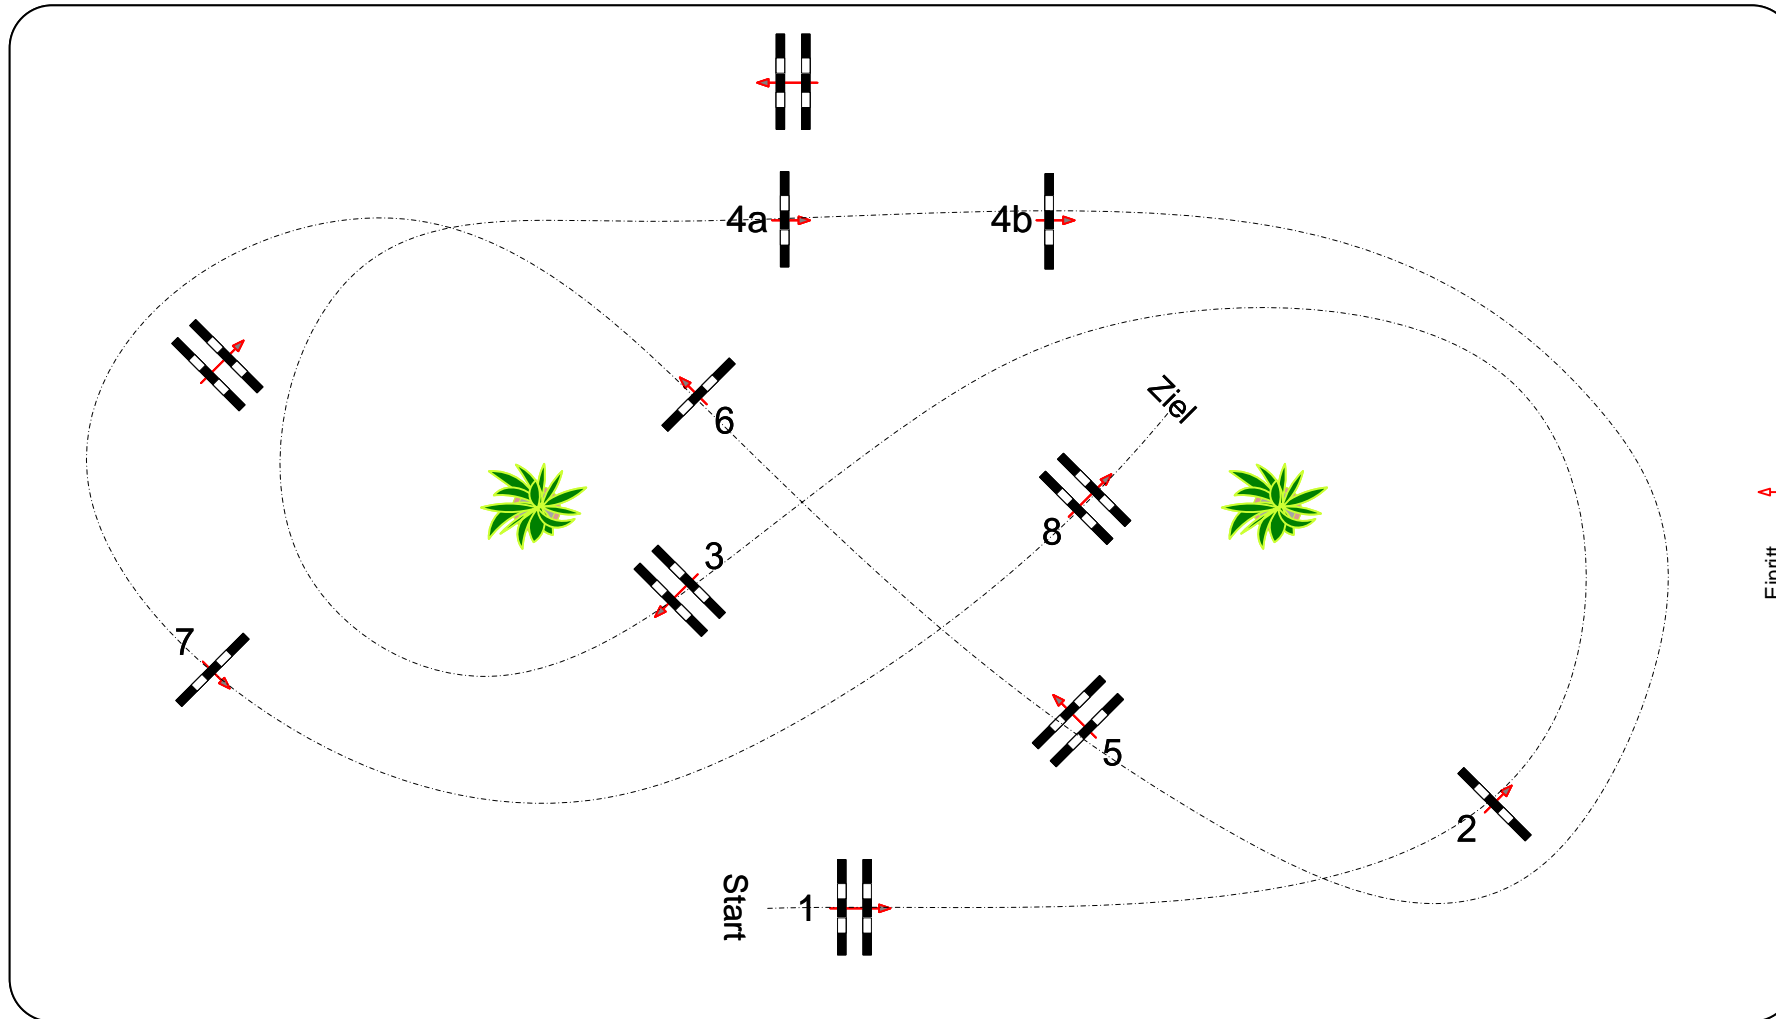

Richtverf.: WBO

LPO § WB265

Höhe: 0,80 mtr.

Tempo: 350 m/Min.

Bahnlänge: 375 mtr.

Erlaubte Zeit: 65 sek.

Höchstzeit: 130 sek.

Hindernisse: 8

Sprünge: 9

Hindernisfehler: sek.

Stechen über:

Bahnlänge: 0 mtr.

Erlaubte Zeit: 0 sek.

Höchstzeit: 0 sek.

Eintritt

Parcoursdesign: