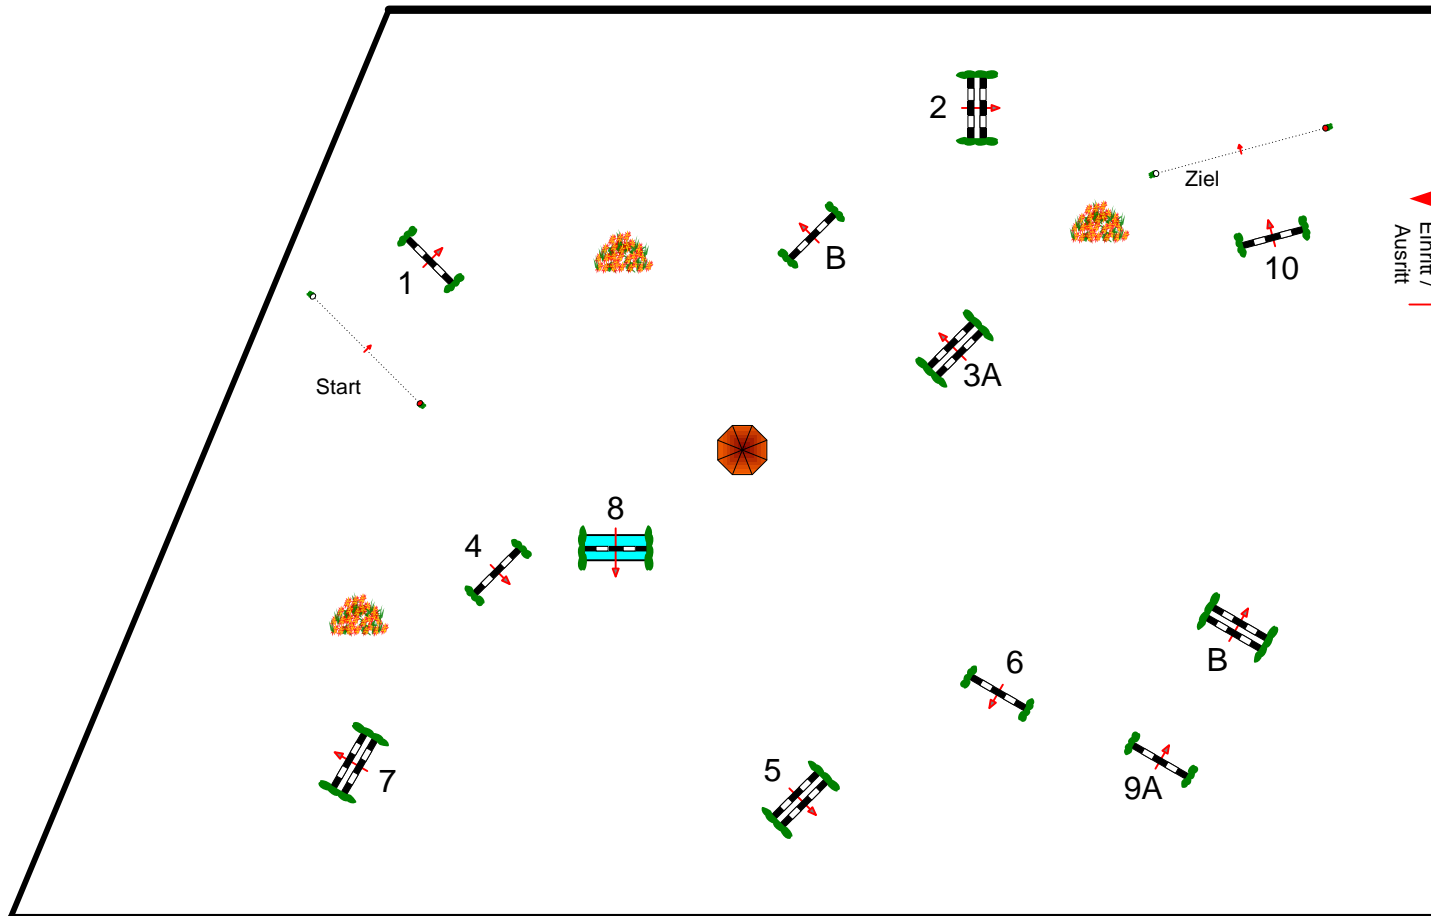

Pöttmes Gut Sedlbrunn 26.04. - 28.04.2019

Prüfung Nr.: Große Tour Spring-LP m. Zeitwertung Klasse: M** Freitag, 26. April 2019 Beginn: 13:45 Uhr

Richtverf.: A
LPO § 501,A1
FEI RG / Art.
Höhe: 1,35 mtr.

Tempo: 350 m/Min.
Bahnlänge: 460 mtr.
Erlaubte Zeit: 79 sek.
Höchstzeit: 158 sek.

Hindernisse: 10
Sprünge: 12
Hindernisfehler: sek.
Geschl. Hindernis:

über: 0 mtr.
Bahnlänge: 0 sek.
Erlaubte Zeit: 0 sek.
Höchstzeit: 0 sek.

Sandplatz

22

Richter