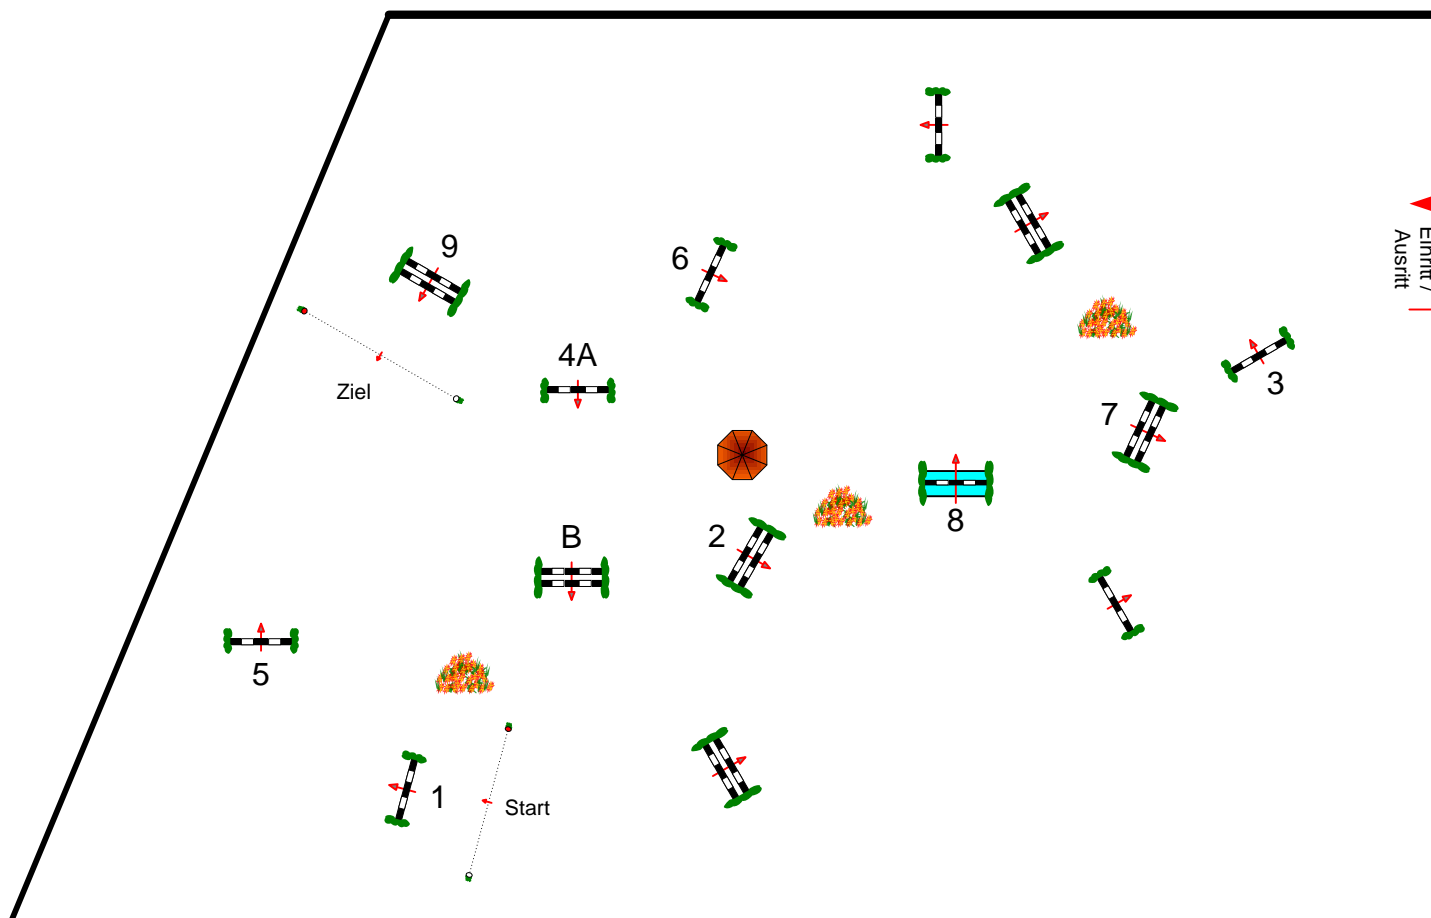

Pöttmes Gut Sedlbrunn 26.04. - 28.04.2019

Prüfung Nr.: Springferde Tour Springferde-LP Klasse: A** Samstag, 27. April 2019 Beginn: 8:00 Uhr

Richtverf.: A
LPO § 363.1
FEI RG / Art.
Höhe: 1,05 mtr.

Tempo: 350 m/Min.
Bahnlänge: 430 mtr.
Erlaubte Zeit: 74 sek.
Höchstzeit: 148 sek.

Hindernisse: 9
Sprünge: 10
Hindernisfehler: sek.
Geschl. Hindernis:

über:
Bahnlänge: 0 mtr.
Erlaubte Zeit: 0 sek.
Höchstzeit: 0 sek.

Sandplatz

6

Richter