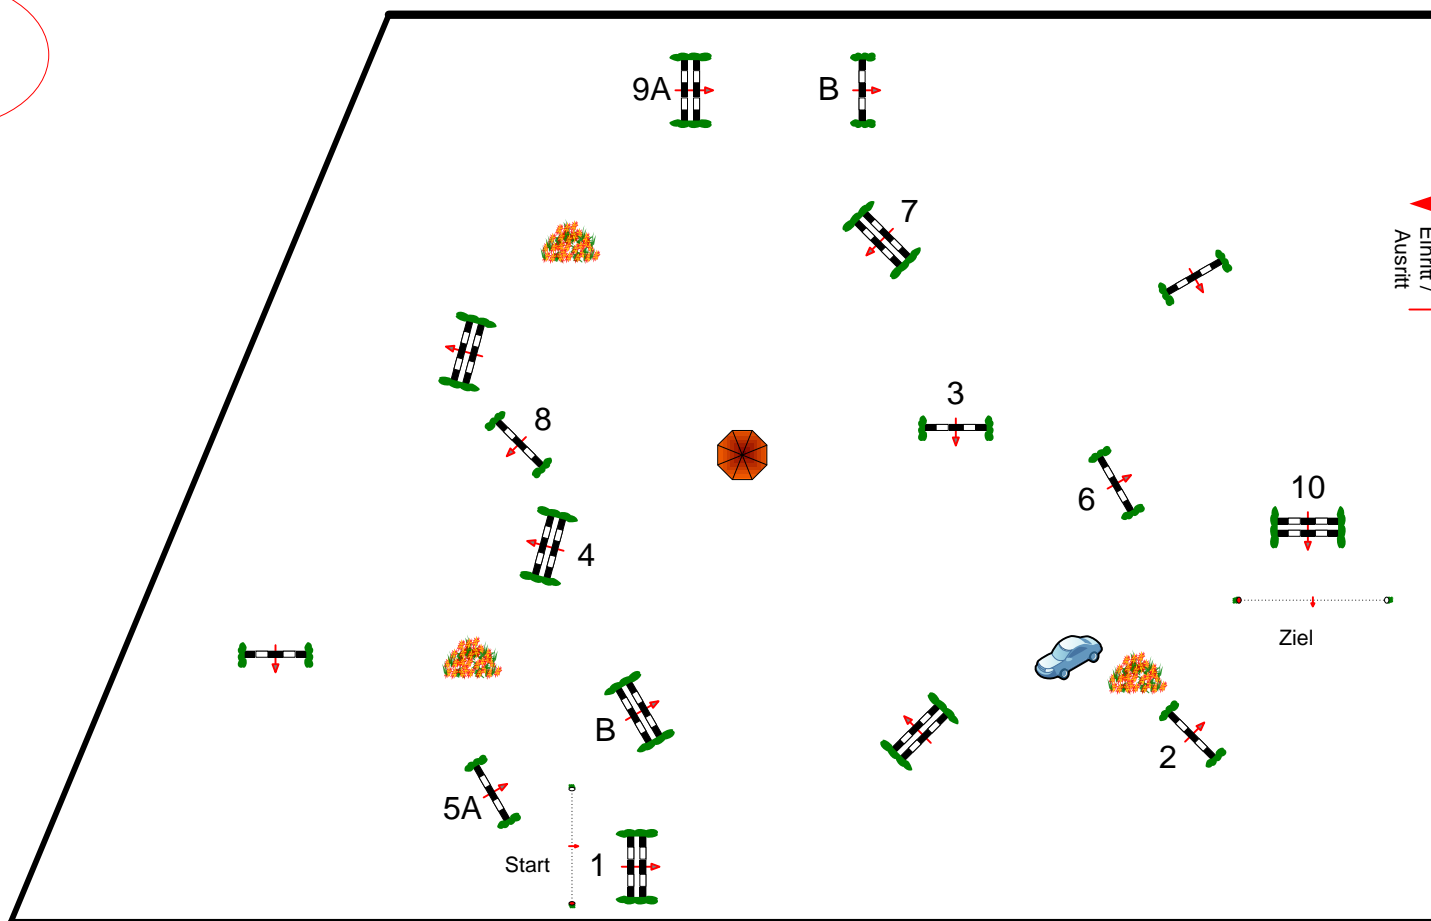

Pöttmes Gut Sedlbrunn 20.04. - 22.04.2019

Prüfung Nr.: Springpferde Tour Springpferde-LP Klasse: L Montag, 22. April 2019 Beginn: 8:45 Uhr

Richtverf.: A
LPO § 363.1
FEI RG / Art.
Höhe: 1,15 mtr.

Tempo: 350 m/Min.
Bahnlänge: 420 mtr.
Erlaubte Zeit: 72 sek.
Höchstzeit: 144 sek.

Hindernisse: 10
Sprünge: 12
Hindernisfehler: sek.
Geschl. Hindernis:

über: 0 mtr.
Bahnlänge: 0 mtr.
Erlaubte Zeit: 0 sek.
Höchstzeit: 0 sek.

Sandplatz

11

Richter