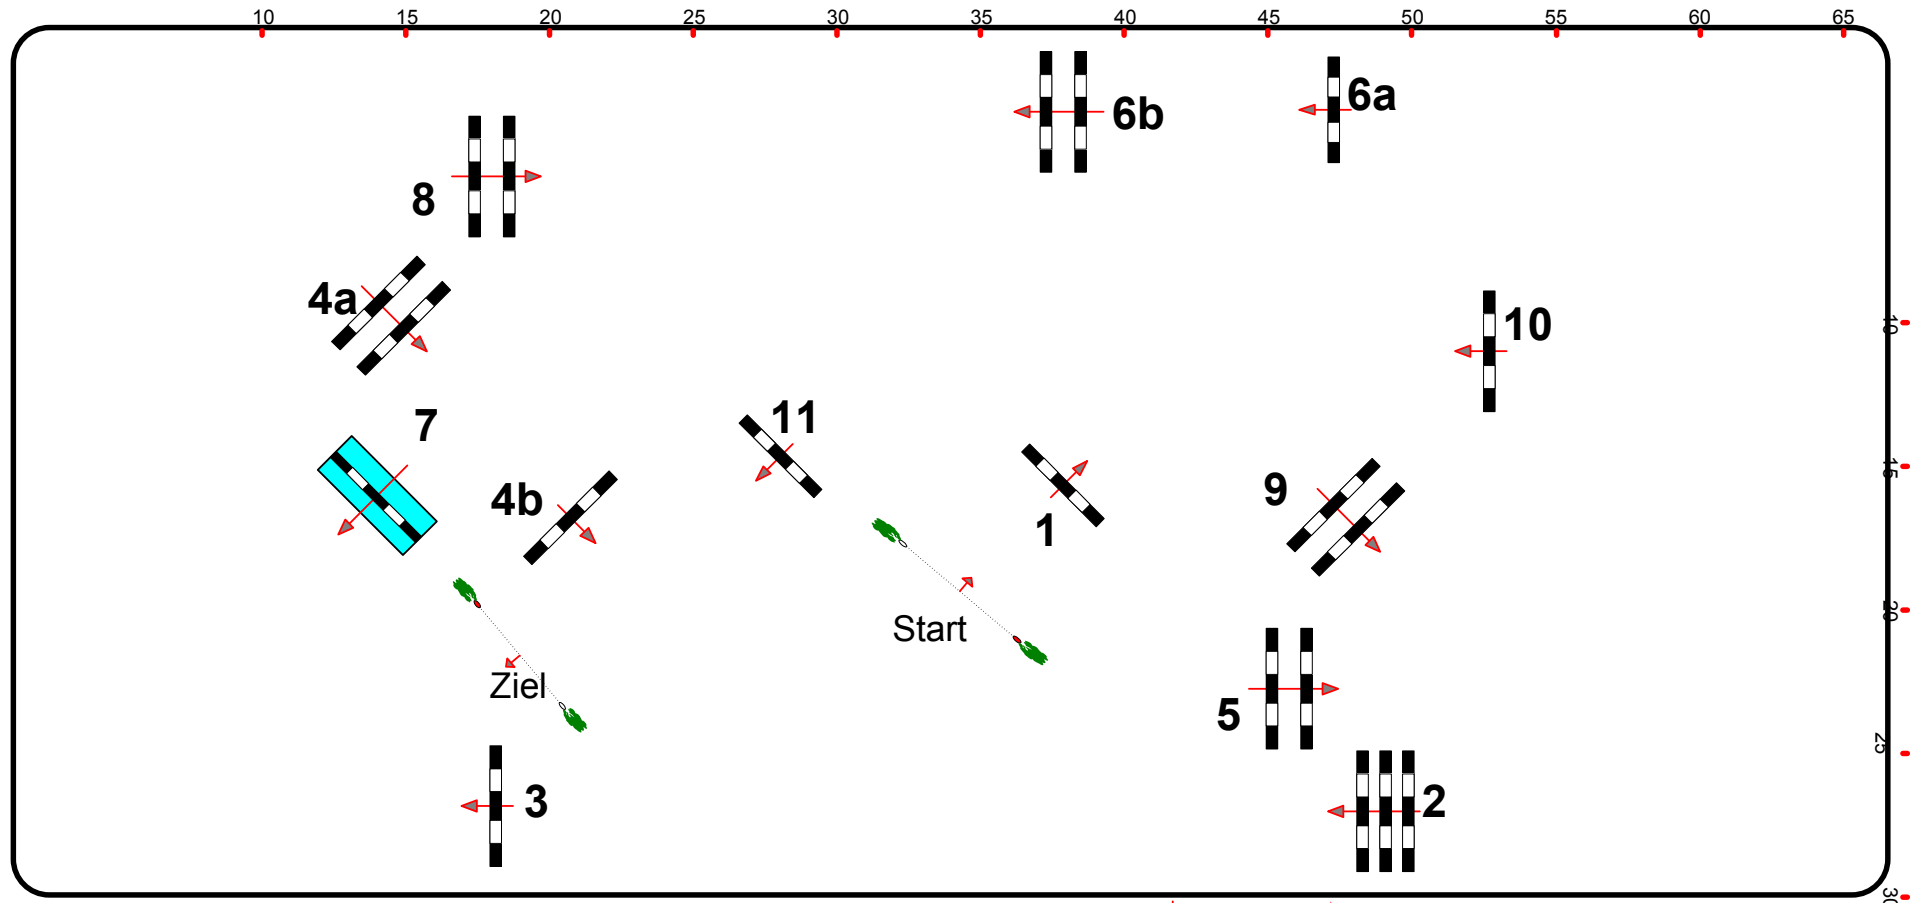

8

München Riem Late Entry

12. - 13. Febr. 2019

Reitakademie
München e.V.

Prüfung Nr.: 8

Springprüfung

Klasse: S*

Mittwoch, 13. Februar 2019

Beginn: 16:00 Uhr

Richtverf.: A
LPO § 501 / A 1
FEI RG / Art.
Höhe: 1,40 mtr.

Tempo: 350 m/Min.
Bahnlänge: 380 mtr.
Erlaubte Zeit: 66 sek.
Höchstzeit: 132 sek.

Hindernisse: 11
Sprünge: 13
Hindernisfehler: sek.
Geschl. Hindernis:

1. Stechen über:
Bahnlänge: 0 mtr.
Erlaubte Zeit: 0 sek.
Höchstzeit: 0 sek.

Tribüne

Richter
Einritt / Ausritt

Tribüne

Course Designer
Johann Sailer & Team