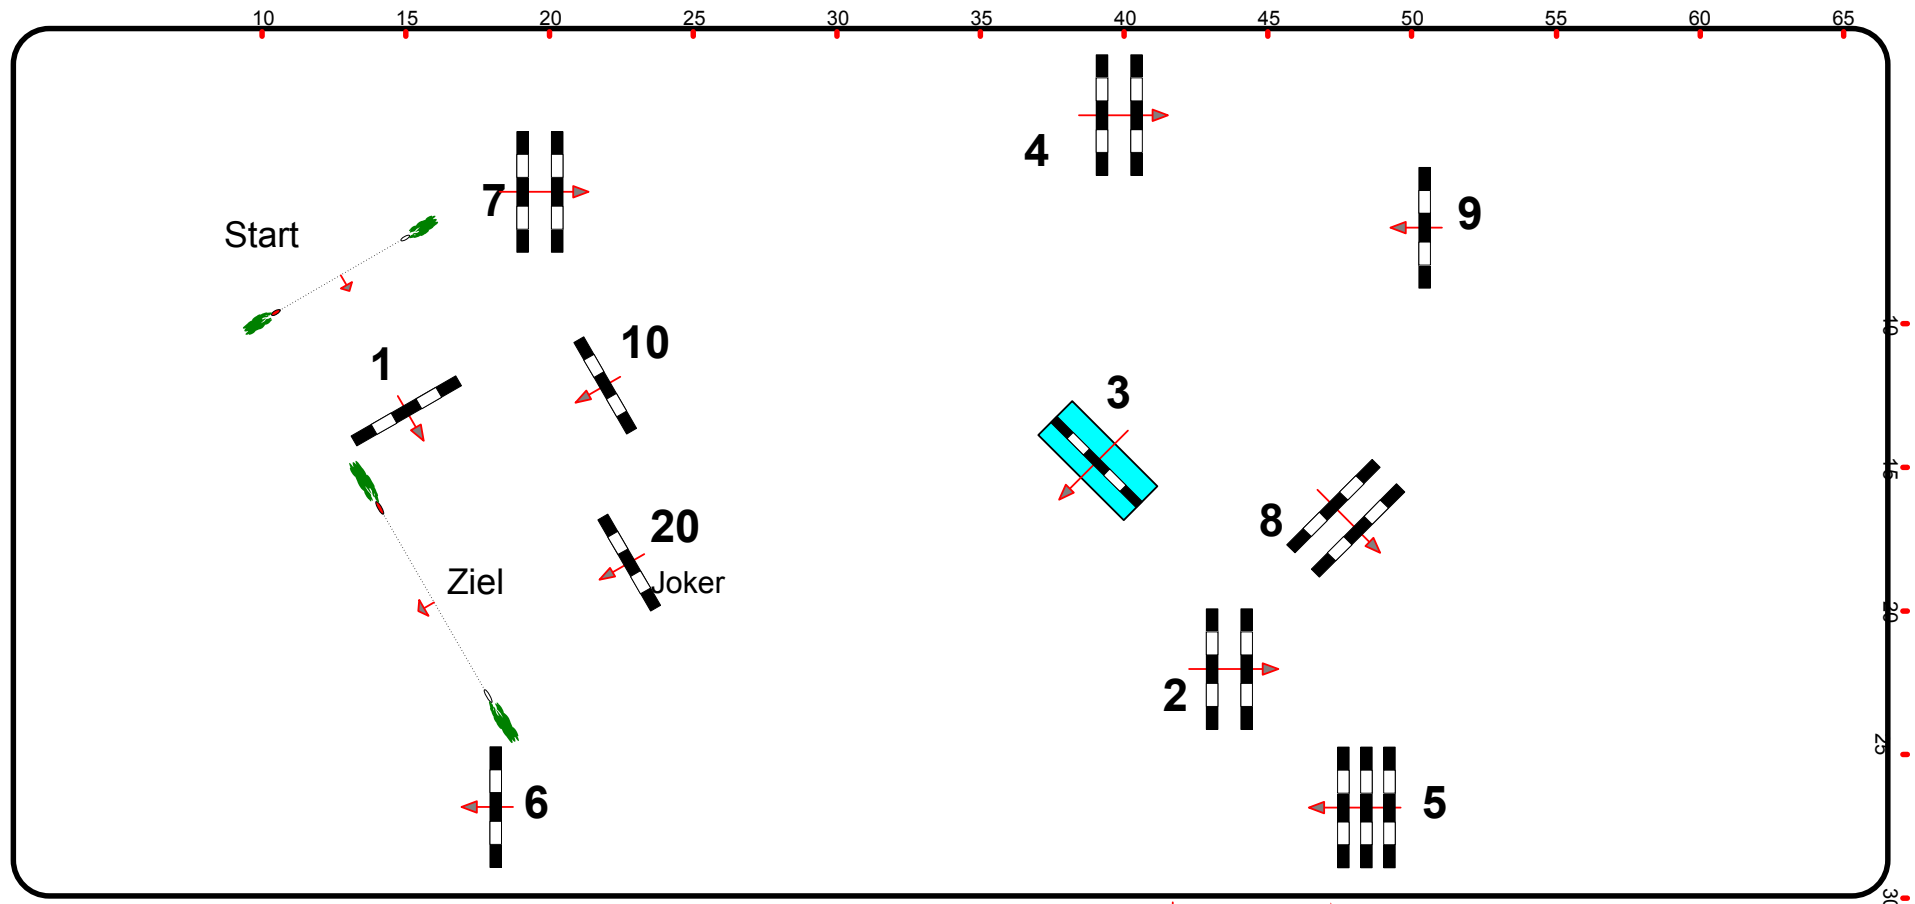

7

München Riem Late Entry

12. - 13. Febr. 2019

Reitakademie
München e.V.

Prüfung Nr.: 7

Punktespringen

Klasse: M**

Mittwoch, 13. Februar 2019

Beginn: 14:30 Uhr

Richtverf.: A
LPO § 524
FEI RG / Art.
Höhe: 1,25 mtr.

Tempo: 350 m/Min.
Bahnlänge: 360 mtr.
Erlaubte Zeit: 62 sek.
Höchstzeit: 124 sek.

Hindernisse: 10
Sprünge: 10
Hindernisfehler: sek.
Geschl. Hindernis:

1. Stechen über:
Bahnlänge: 0 mtr.
Erlaubte Zeit: 0 sek.
Höchstzeit: 0 sek.

Tribüne

Richter

Einritt / Ausritt

Tribüne

Course Designer
Johann Sailer & Team