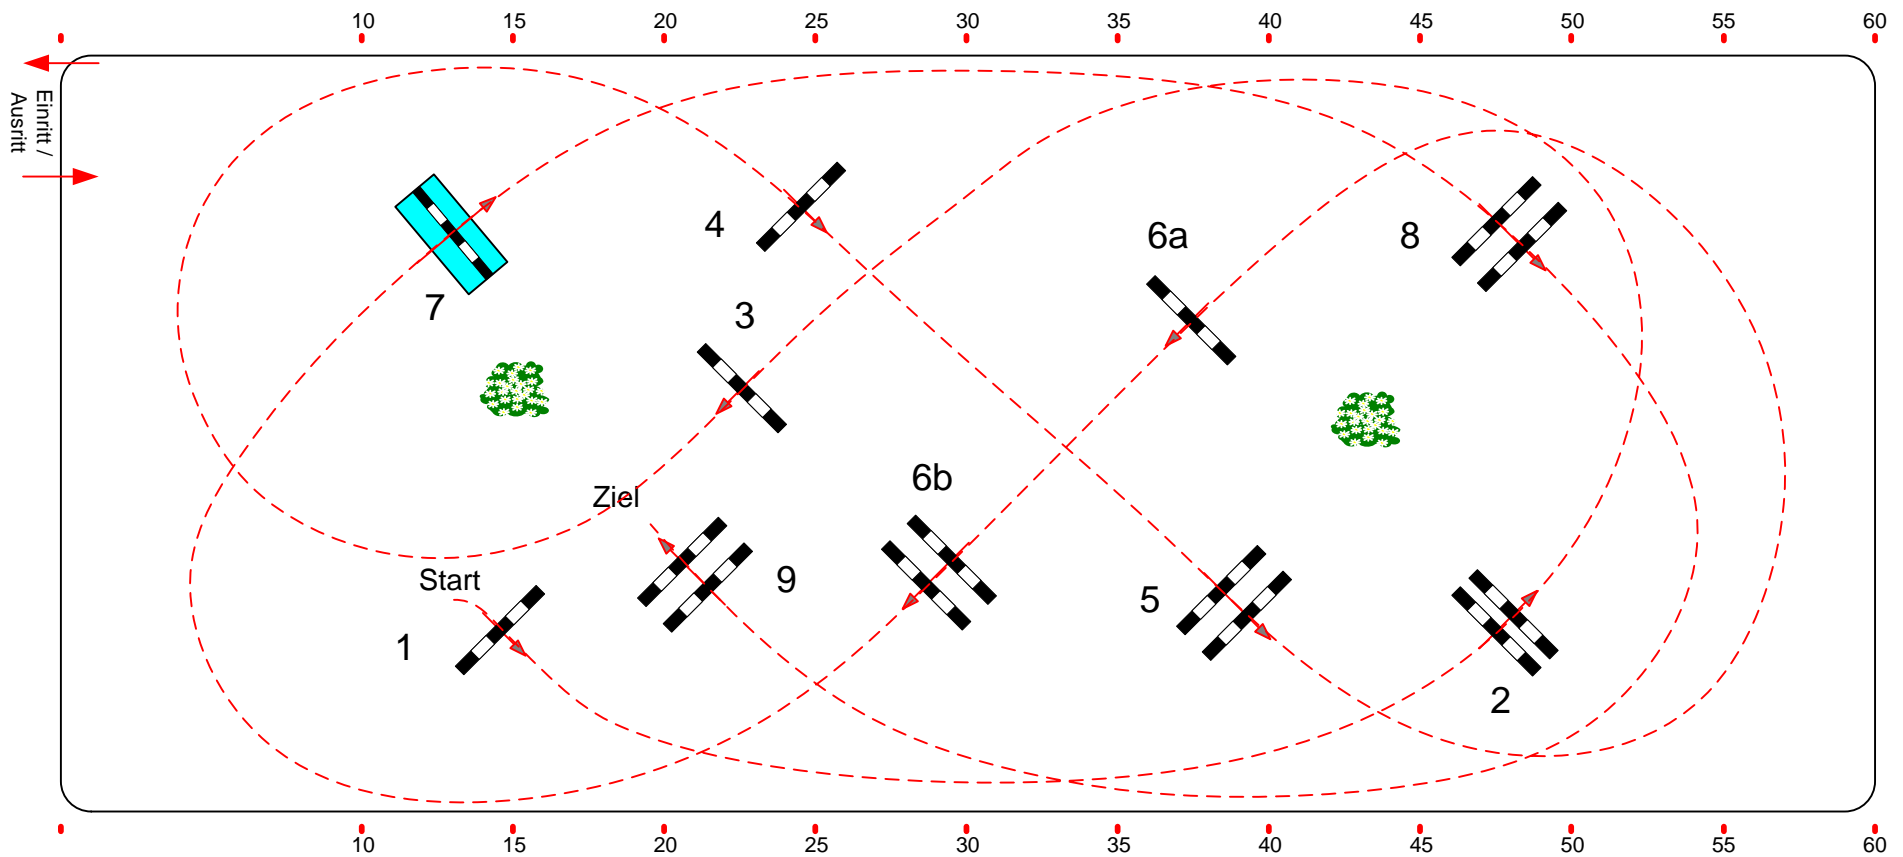

Stützpunktturnier BZV Lüneburger Heide

Reitanlage Behr in Buchholz

3

Junioren Tour

Fehler/Zeit-Springen

Klasse: L

Sonntag, 20. Januar 2019

Richtverf.: A
LPO § 501 / 1a1
FEI RG / Art.
Höhe: 1,15 mtr.

Tempo: 350 m/Min.
Bahnlänge: 360 mtr.
Erlaubte Zeit: 62 sek.
Höchstzeit: 124 sek.

Hindernisse: 9
Sprünge: 10
Hindernisfehler: sek.
Geschl. Hindernis:

1. Stechen über:
Bahnlänge: 0 mtr.
Erlaubte Zeit: 0 sek.
Höchstzeit: 0 sek.