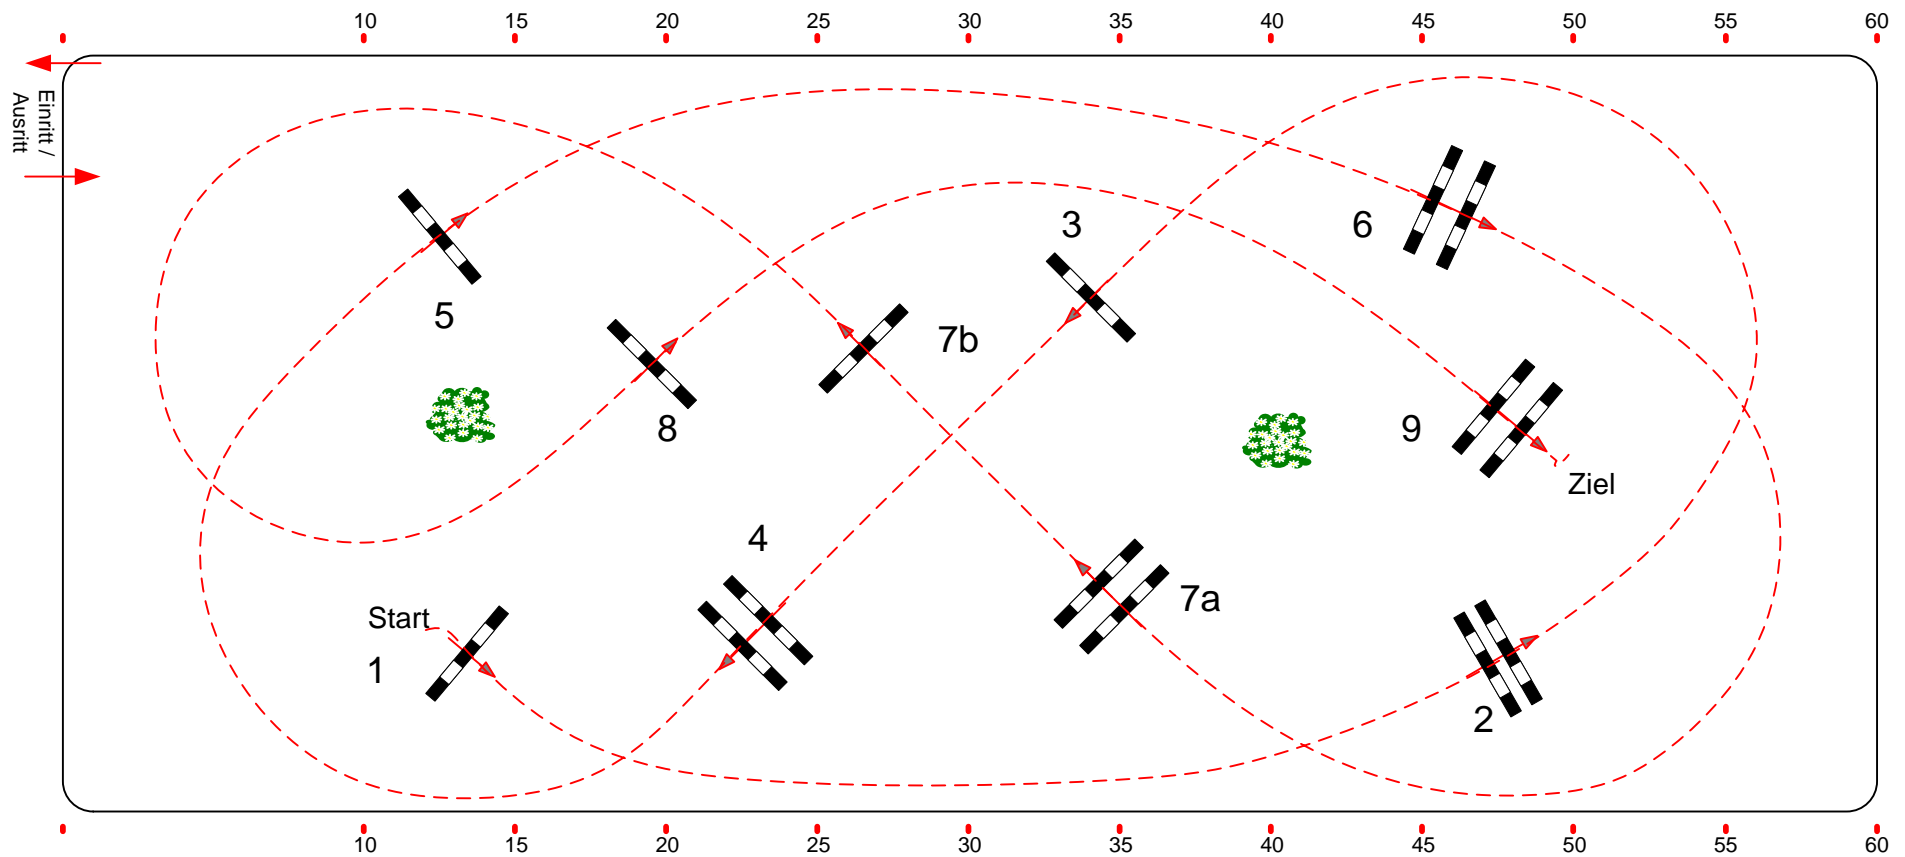

Stützpunktturnier BZV Lüneburger Heide

Reitanlage Behr in Buchholz

2

Pony Tour

Fehler/Zeit-Springen

Klasse: L

Sonntag, 20. Januar 2019

Richtverf.: A
LPO § 501 / 1a1
FEI RG / Art.
Höhe: 1,15 mtr.

Tempo: 350 m/Min.
Bahnlänge: 350 mtr.
Erlaubte Zeit: 60 sek.
Höchstzeit: 120 sek.

Hindernisse: 9
Sprünge: 10
Hindernisfehler: sek.
Geschl. Hindernis:

1. Stechen über:
Bahnlänge: 0 mtr.
Erlaubte Zeit: 0 sek.
Höchstzeit: 0 sek.