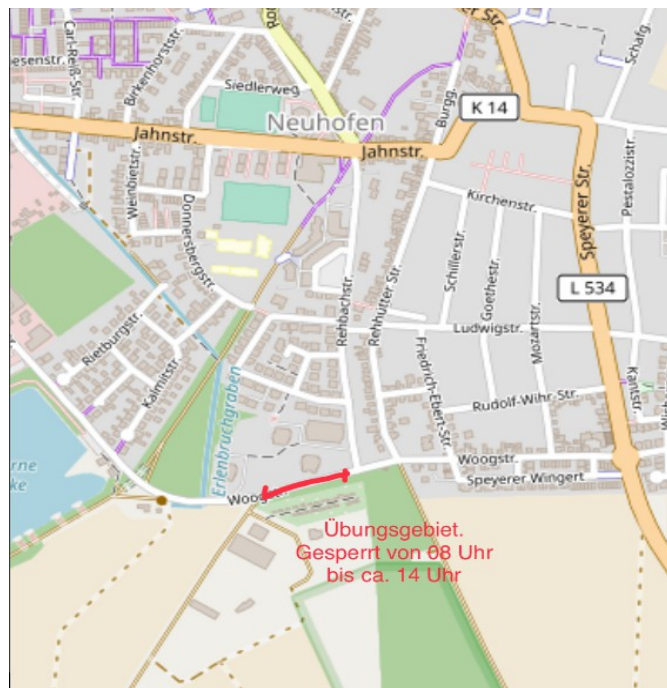

## BEI DER ANREISE

!!!!!!!!!!!!

Wegen einer großen Feuerwehübung  
ist die Anfahrt zum Turnier Gelände etwas geändert!

„Am kommenden Samstag, 12. Oktober, findet in Neuhofen die jährliche Großübung der Feuerwehr der VG Rheinauen statt. Alle 4 Ortswehren der Verbandsgemeinde nehmen an der Übung teil, die gegen 10 Uhr im Bereich der Woogstraße beginnt.

Die Anfahrt der Fahrzeuge erfolgt unter Nutzung von Sondersignal. Leider kommen wir aufgrund der Vielzahl an Einsatzkräften auch nicht um Verkehrseinschränkungen herum:

**Die Woogstraße wird von der Einmündung Rehbachstr.  
bis zur Einmündung Reithalle  
von 08 Uhr bis ca. 14 Uhr voll gesperrt werden.**