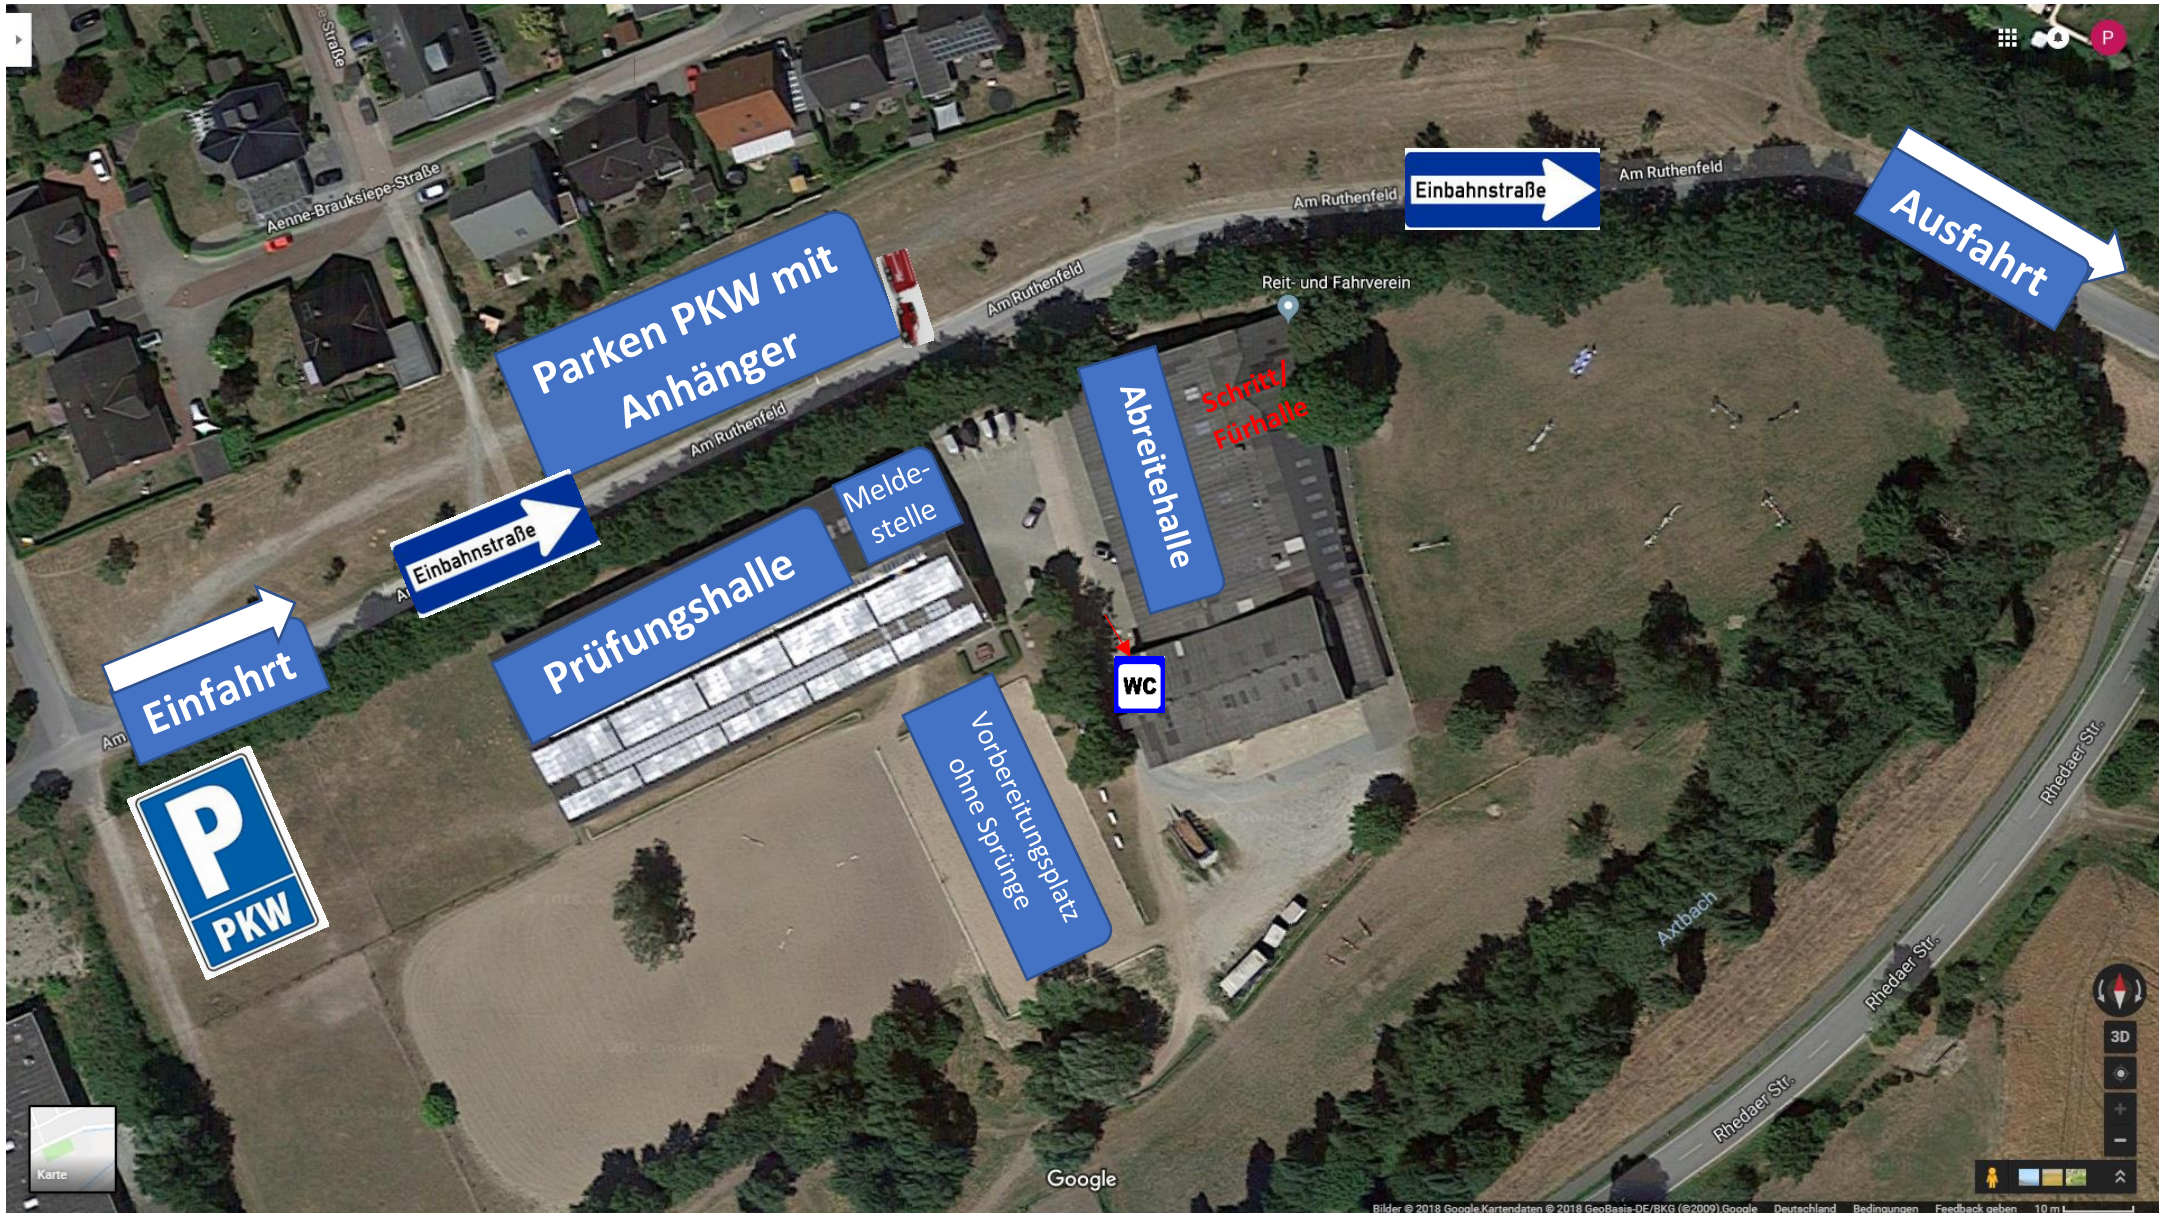

Anschrift für Navigationssysteme: [Am Ruthenfeld 40, 59302 Oelde](#)

(Google Maps Link direkt hier aufrufen oder über Google Maps einfach „Reitverein Oelde“ eingeben)

Aus Rheda kommend: Auf der Rhedaer Straße Richtung Oelde fahrend die Reitanlage rechts liegen lassen (nur Ausfahrt), sofort nach dem Ortseingang Oelde rechts abbiegen auf den Axthausener Weg, dann direkt die nächste Straße rechts (Am Ruthenfeld) abbiegen und dem Straßenverlauf bis zur Reitanlage folgen

Aus Oelde kommend: In Oelde Richtung Herzebrock auf die Rhedaer Str. abbiegen, kurz vor dem Ortsausgang Oelde auf den Axthausener Weg links abbiegen, dann direkt die nächste Straße rechts (Am Ruthenfeld) abbiegen und dem Straßenverlauf bis zur Reitanlage folgen