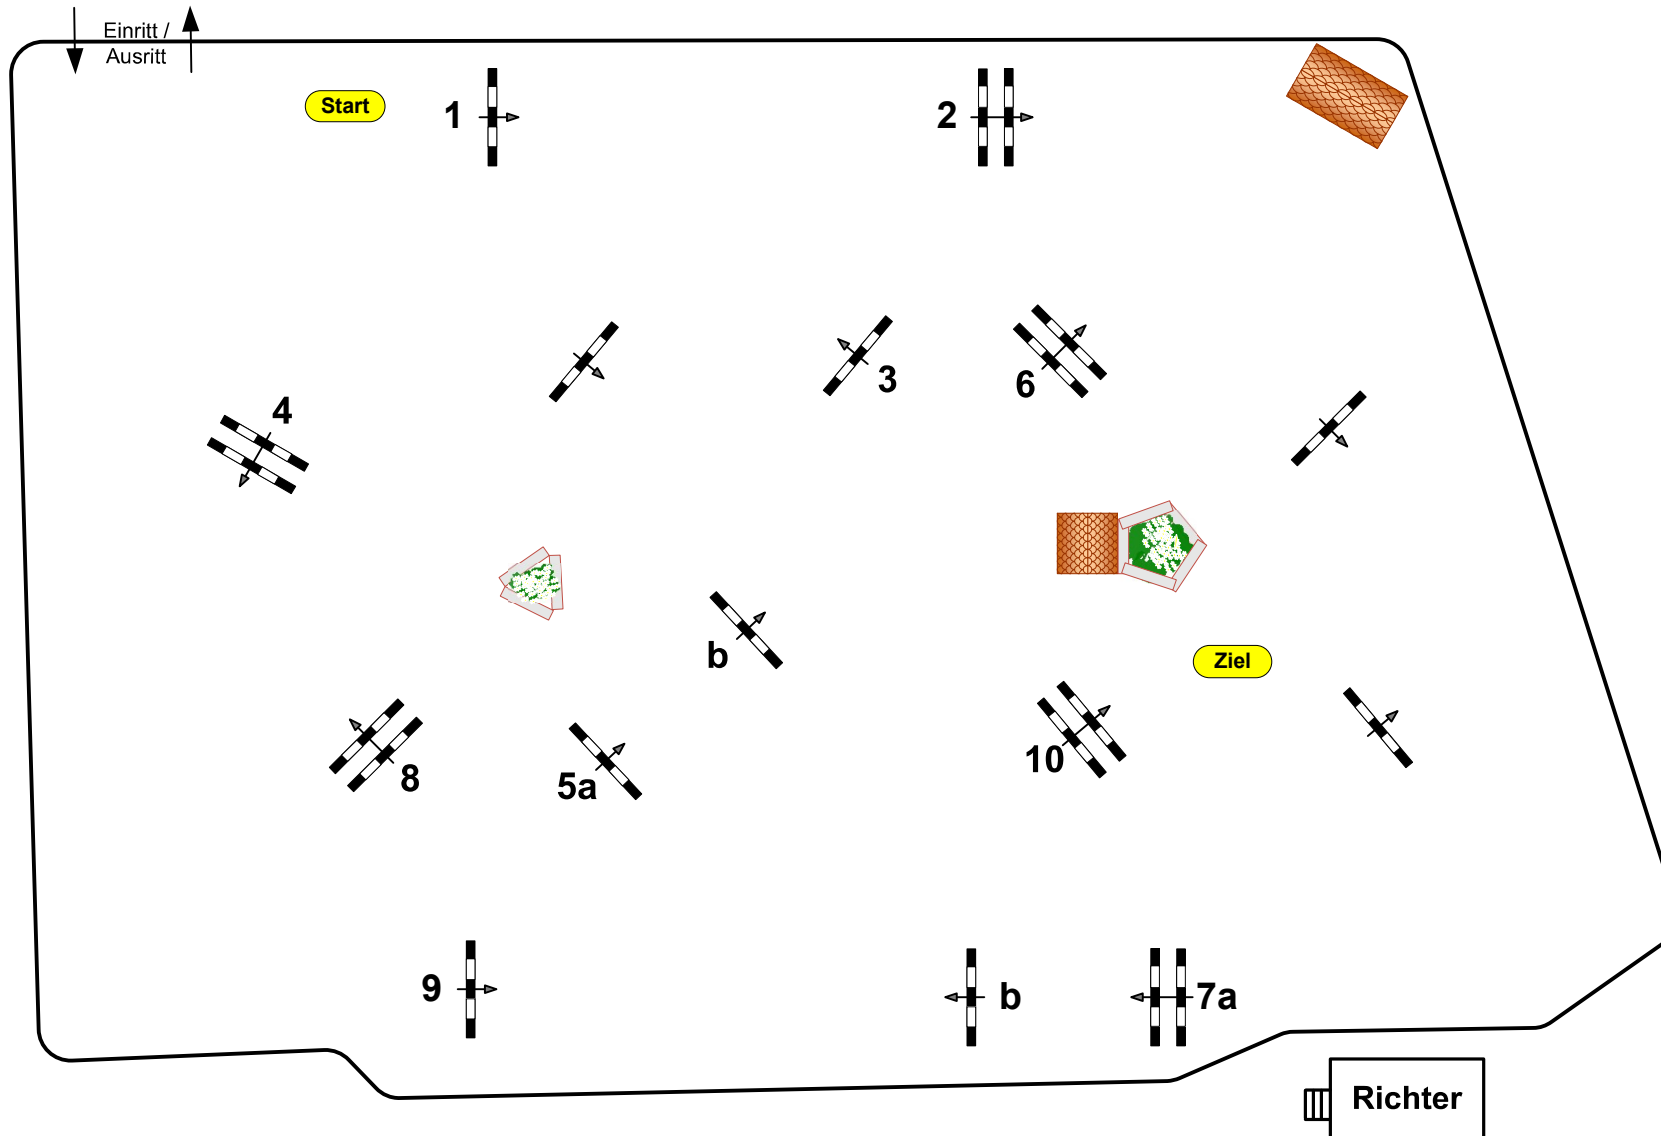

RV Neuenkirchen 2019

Prfg Nr.: 10

Große Tour

Springen m. Stechen

Klasse: M*

Samstag, 10. August 2019

Beginn: 20:15 Uhr

Richtverf.: A
LPO § 501,B1
RG / Art.
Höhe: 1,25 mtr.

Tempo: 350 m/Min.

Bahnlänge: 360 mtr.
Erlaubte Zeit: 62 sek.
Höchstzeit: 124 sek.

Hindernisse: 10
Sprünge: 12
Hindernisfehler: sek.
geschl. Hindernis:

1. Stechen über:
1-2-3-10-7a-7b-8
Bahnlänge: 290 mtr.
Erlaubte Zeit: 50 sek.
Höchstzeit: 100 sek.

Course Designer
Joachim Cordes
Sven Rübartsch