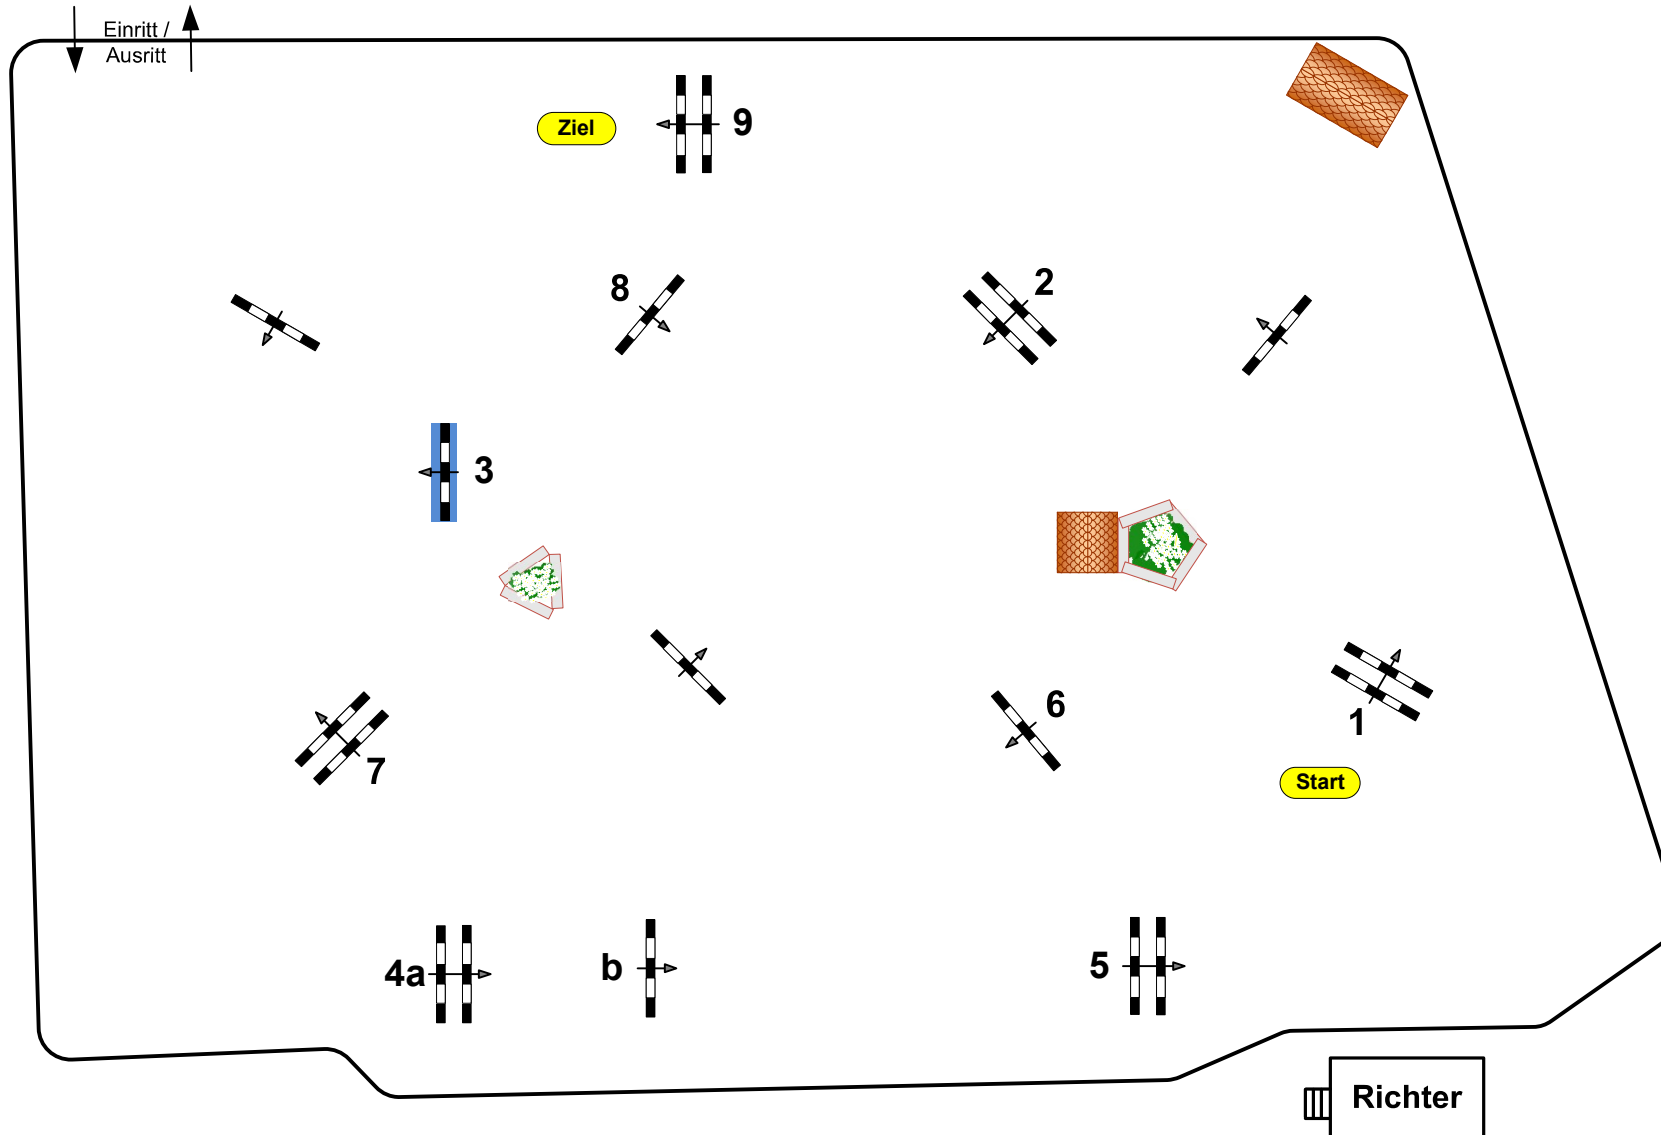

RV Neuenkirchen 2019

Prfg Nr.: 09

Mittlere Tour

Fehler Zeit Springen

Klasse: L

Samstag, 10. August 2019

Beginn: 16:45 Uhr

Richtverf.: A
LPO § 501,A1
RG / Art.
Höhe: 1,15 mtr.

Tempo: 350 m/Min.

Bahnlänge: 360 mtr.
Erlaubte Zeit: 62 sek.
Höchstzeit: 124 sek.

Hindernisse: 9
Sprünge: 10
Hindernisfehler: sek.
geschl. Hindernis:

1. Stechen über:

Bahnlänge: 0 mtr.
Erlaubte Zeit: 0 sek.
Höchstzeit: 0 sek.

Course Designer
Joachim Cordes
Sven Rübartsch

 Richter