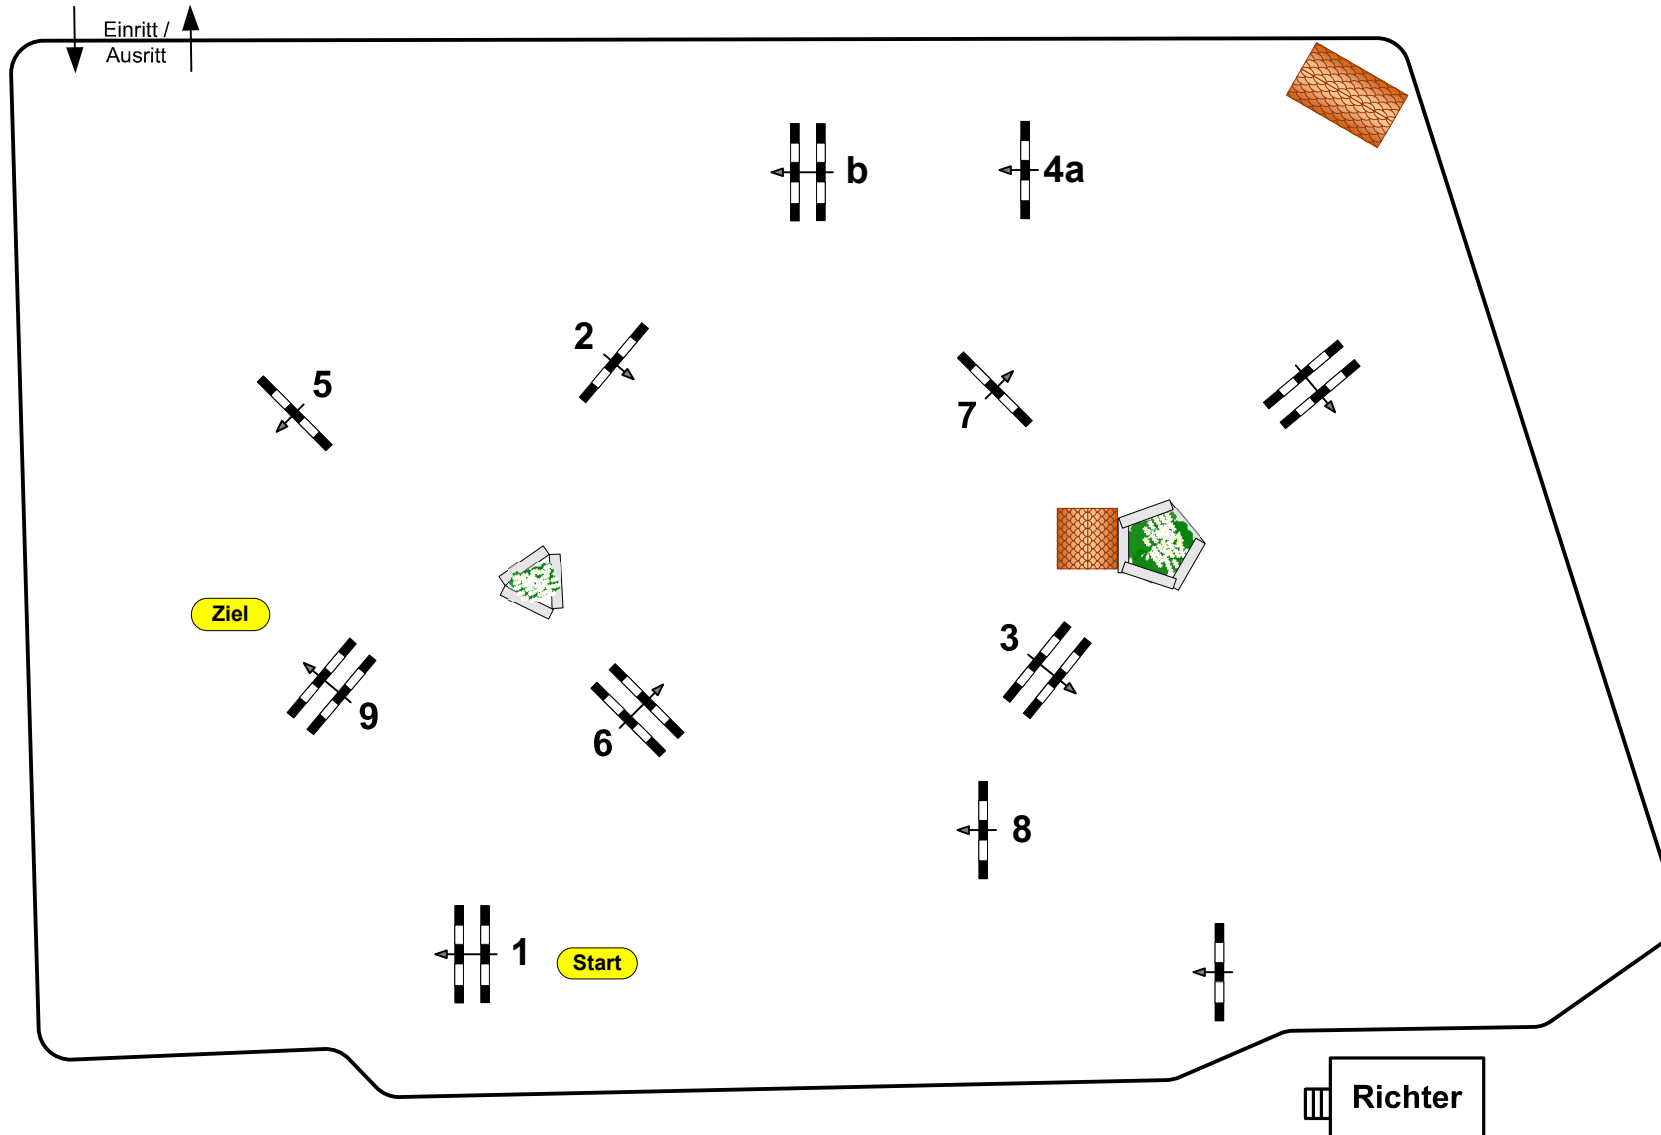

RV Neuenkirchen 2019

Prfg Nr.: 06

Mittlere Tour

Stil-Springen

Klasse: L

Freitag, 9. August 2019

Beginn: 19:45 Uhr

Richtverf.: A
LPO § 520,3a
RG / Art.
Höhe: 1,15 mtr.

Tempo: 350 m/Min.

Bahnlänge: 380 mtr.
Erlaubte Zeit: 66 sek.
Höchstzeit: 132 sek.

Hindernisse: 9
Sprünge: 10
Hindernisfehler: sek.
geschl. Hindernis:

1. Stechen über:

Bahnlänge: 0 mtr.
Erlaubte Zeit: 0 sek.
Höchstzeit: 0 sek.

Course Designer
Joachim Cordes
Sven Rübartsch