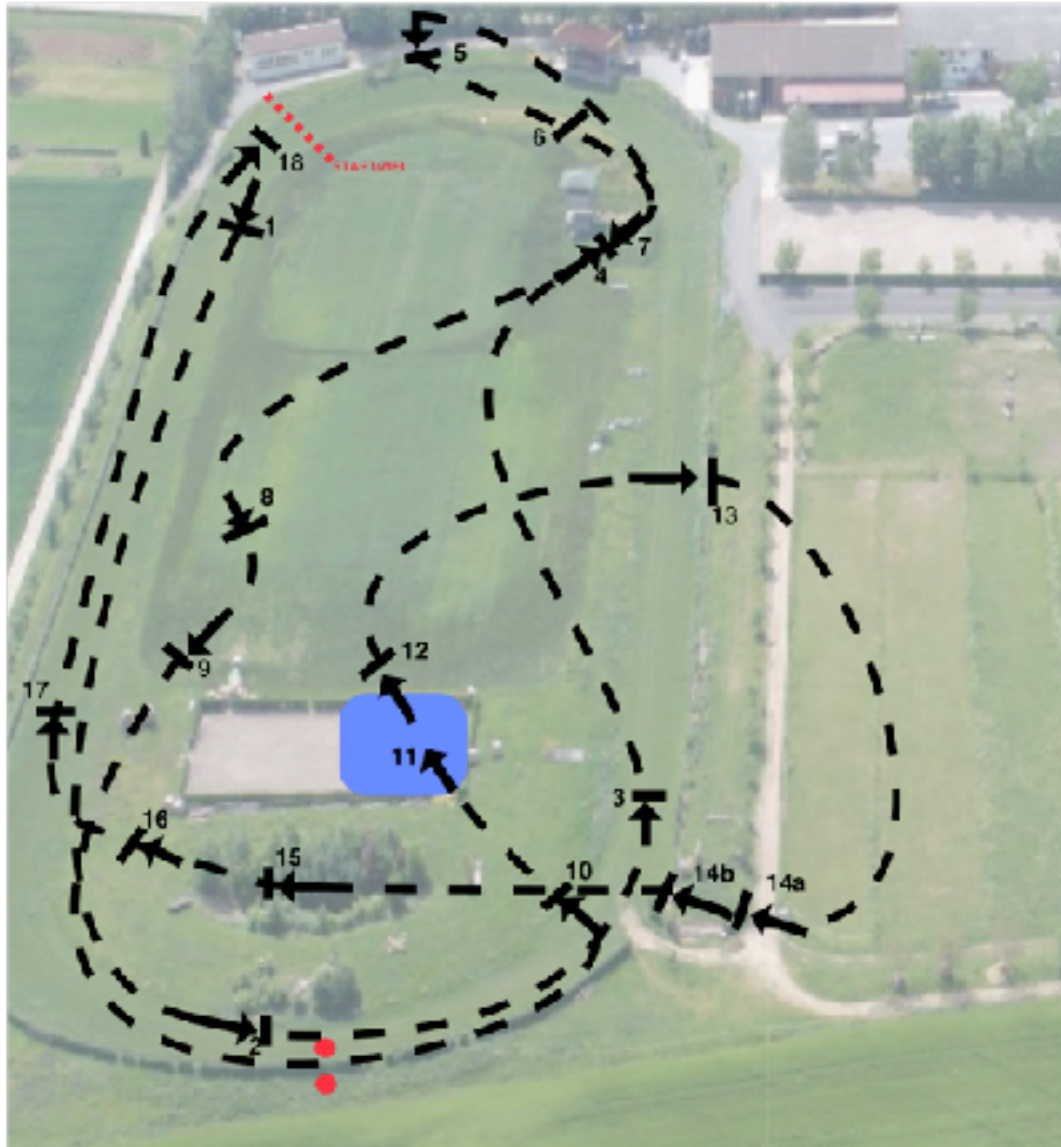

Geländeritt Klasse A

Streckenlänge: 1685m

Tempo: 500m/min

HZ: 6min 44sec

BZ: 3min 22sec

schwarze Tafeln
weiße Nummern

- 1: Baumstamm
- 2: Kieselsteine
- 3: am Nussbaum
- 4: am Richterturm
- 5: Tiefsprung (mittlerer)
- 6: Welle
- 7: am Richterturm
- 8: Haus
- 9: Haus auf dem Hügel
TOR
- 10: Fässer
- 11: Wasser
- 12: Bürste
- 13: Trakehnergraben
- 14a: Hecken
- 14b: Hecken
- 15: Rolle im Bombenrichter
- 16: Rolle
- 17: Tisch
- 18: Kiste mit Besen