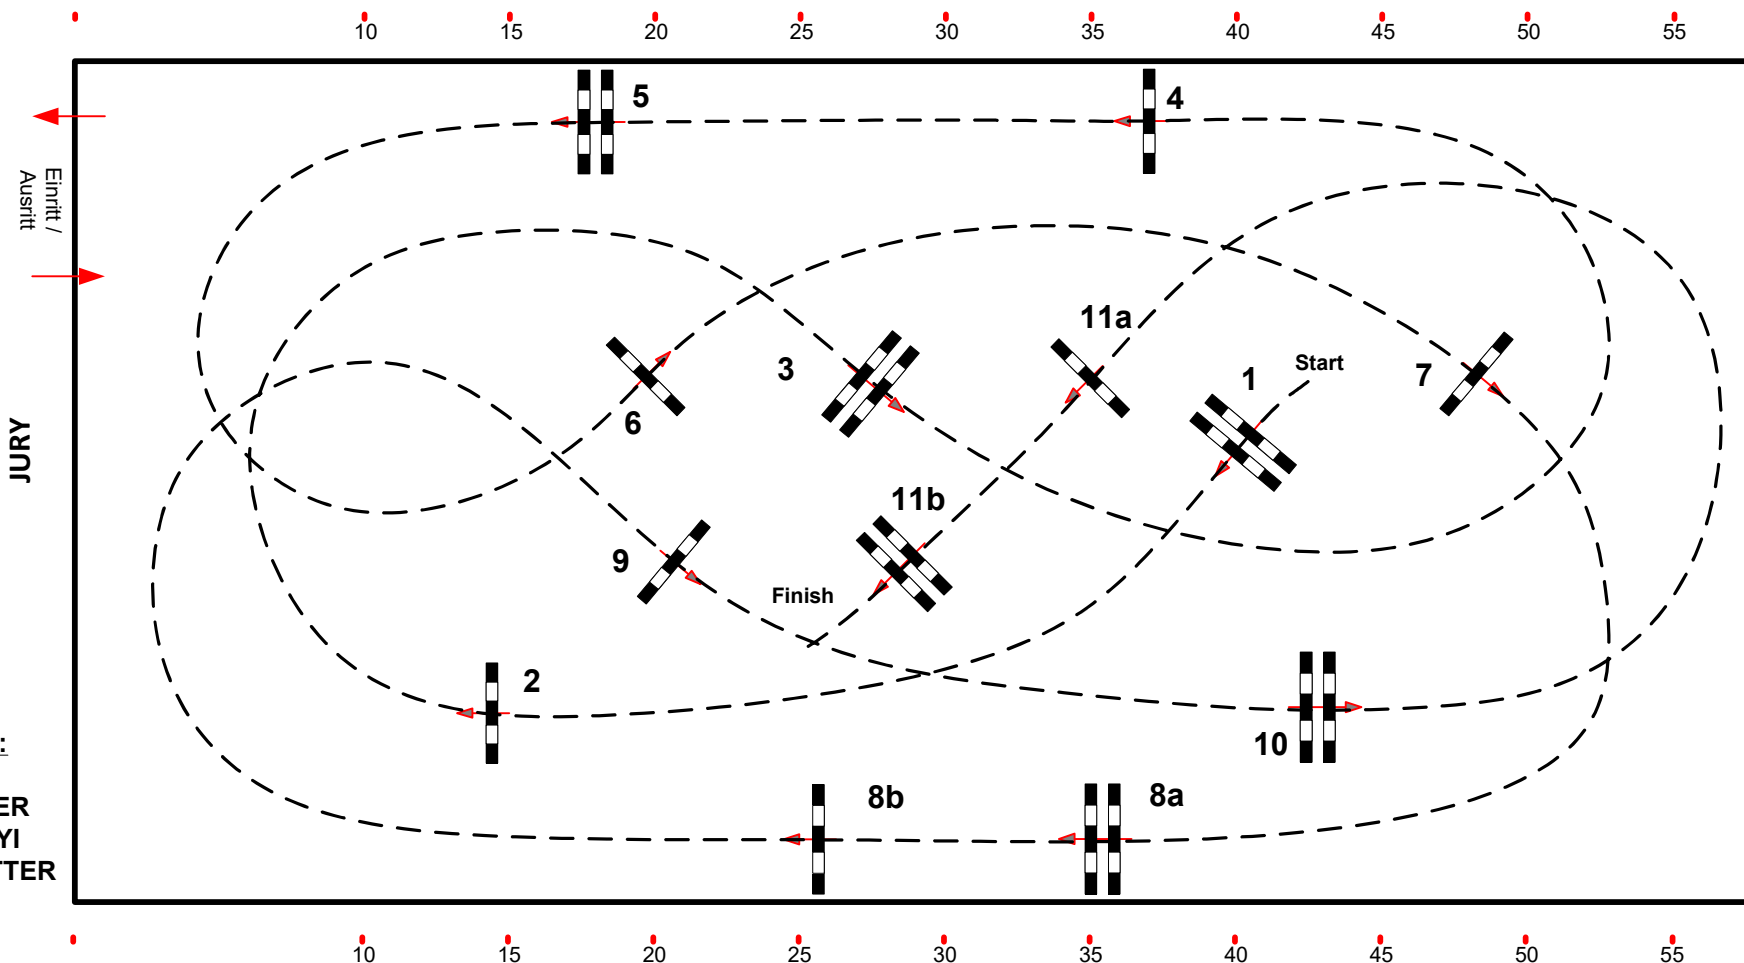

8

4th October 2019

Friday

14:00

Class No.8

CSI2*

Medium Tour

Preis der Firma Win Win

Competition against the clock

Richtverf.: A
LPO §
FEI RG / Art. §238.2.1
Höhe: 1,30 mtr.

Tempo: 350 m/Min.
Bahnlänge: 390 mtr.
Erlaubte Zeit: 67 sek.
Höchstzeit: 134 sek.

Hindernisse: 11
Sprünge: 13
Hindernisfehler: sek.
Geschl. Hindernis:

1. Stechen über:
Bahnlänge: 0 mtr.
Erlaubte Zeit: 0 sek.
Höchstzeit: 0 sek.

2. Stechen über:
Bahnlänge: 0 mtr.
Erlaubte Zeit: 0 sek.
Höchstzeit: 0 sek.

10 15 20 25 30 35 40 45 50 55