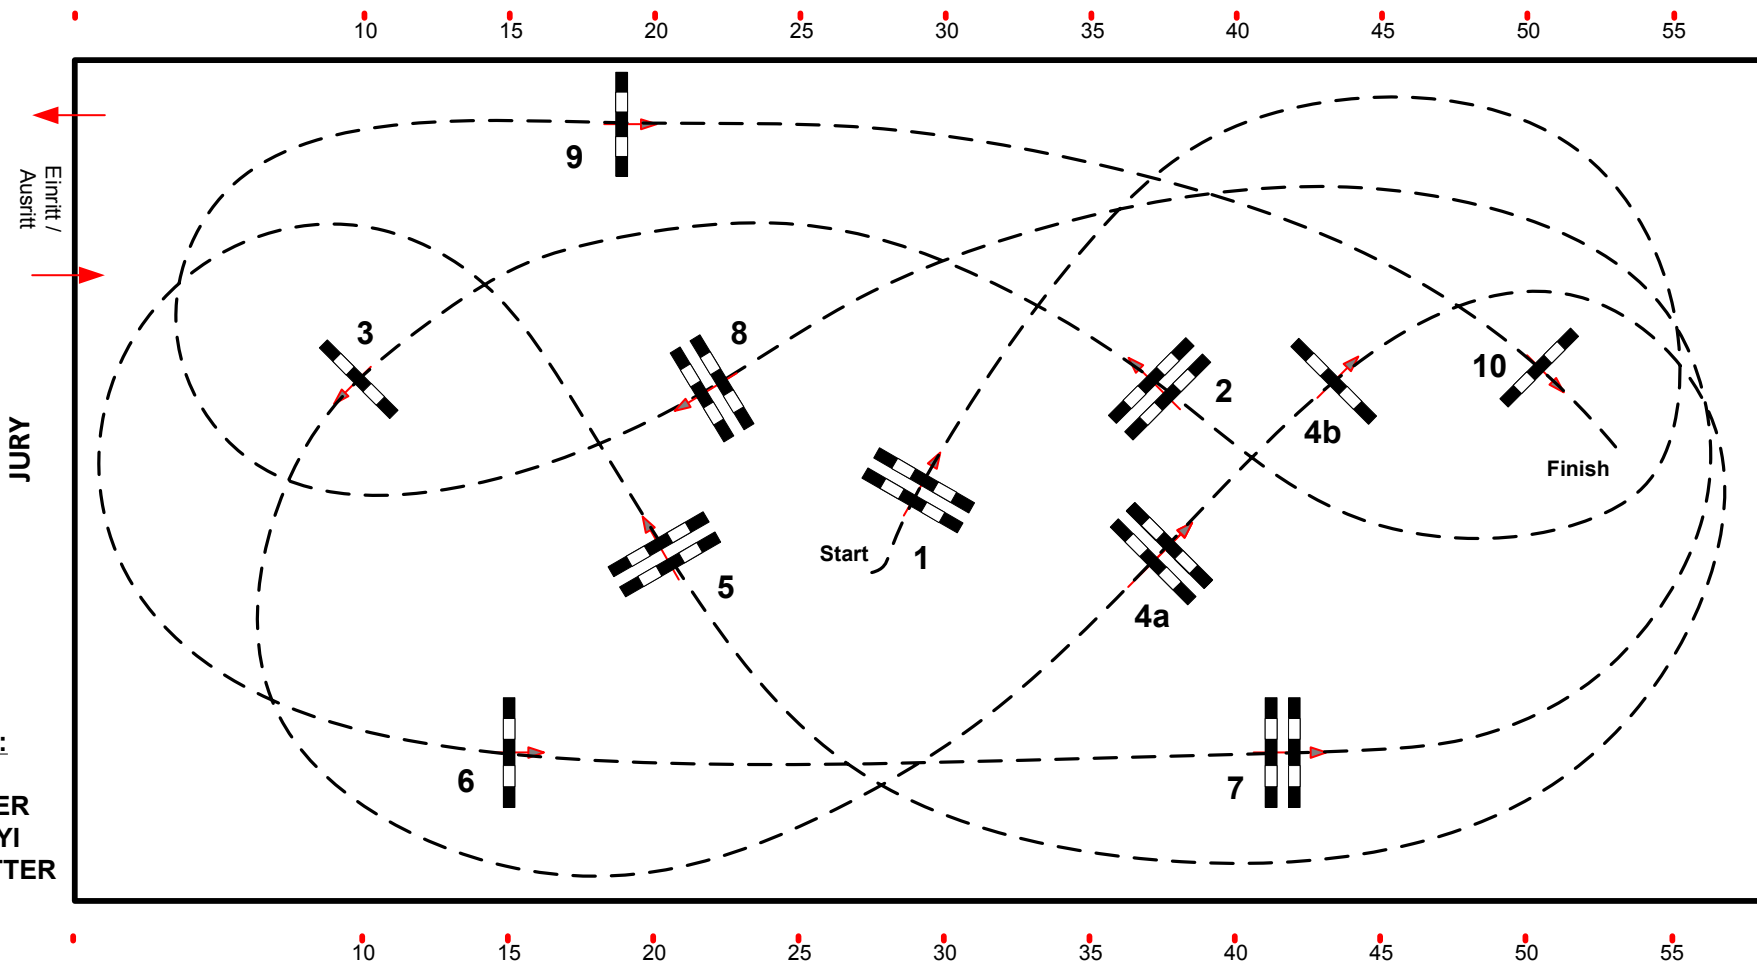

Preis des Reitzentrum Bad Fischau

Competition not against the Clock

Richtverf.: A
LPO §
FEI RG / Art. 238.1.1
Höhe: 1,20/1,25 mtr.

Tempo: 350 m/Min.
Bahnlänge: 430 mtr.
Erlaubte Zeit: 74 sek.
Höchstzeit: 148 sek.

Hindernisse: 10
Sprünge: 11
Hindernisfehler: sek.
Geschl. Hindernis:

1. Stechen über:
Bahnlänge: 0 mtr.
Erlaubte Zeit: 0 sek.
Höchstzeit: 0 sek.

2. Stechen über:
Bahnlänge: 0 mtr.
Erlaubte Zeit: 0 sek.
Höchstzeit: 0 sek.