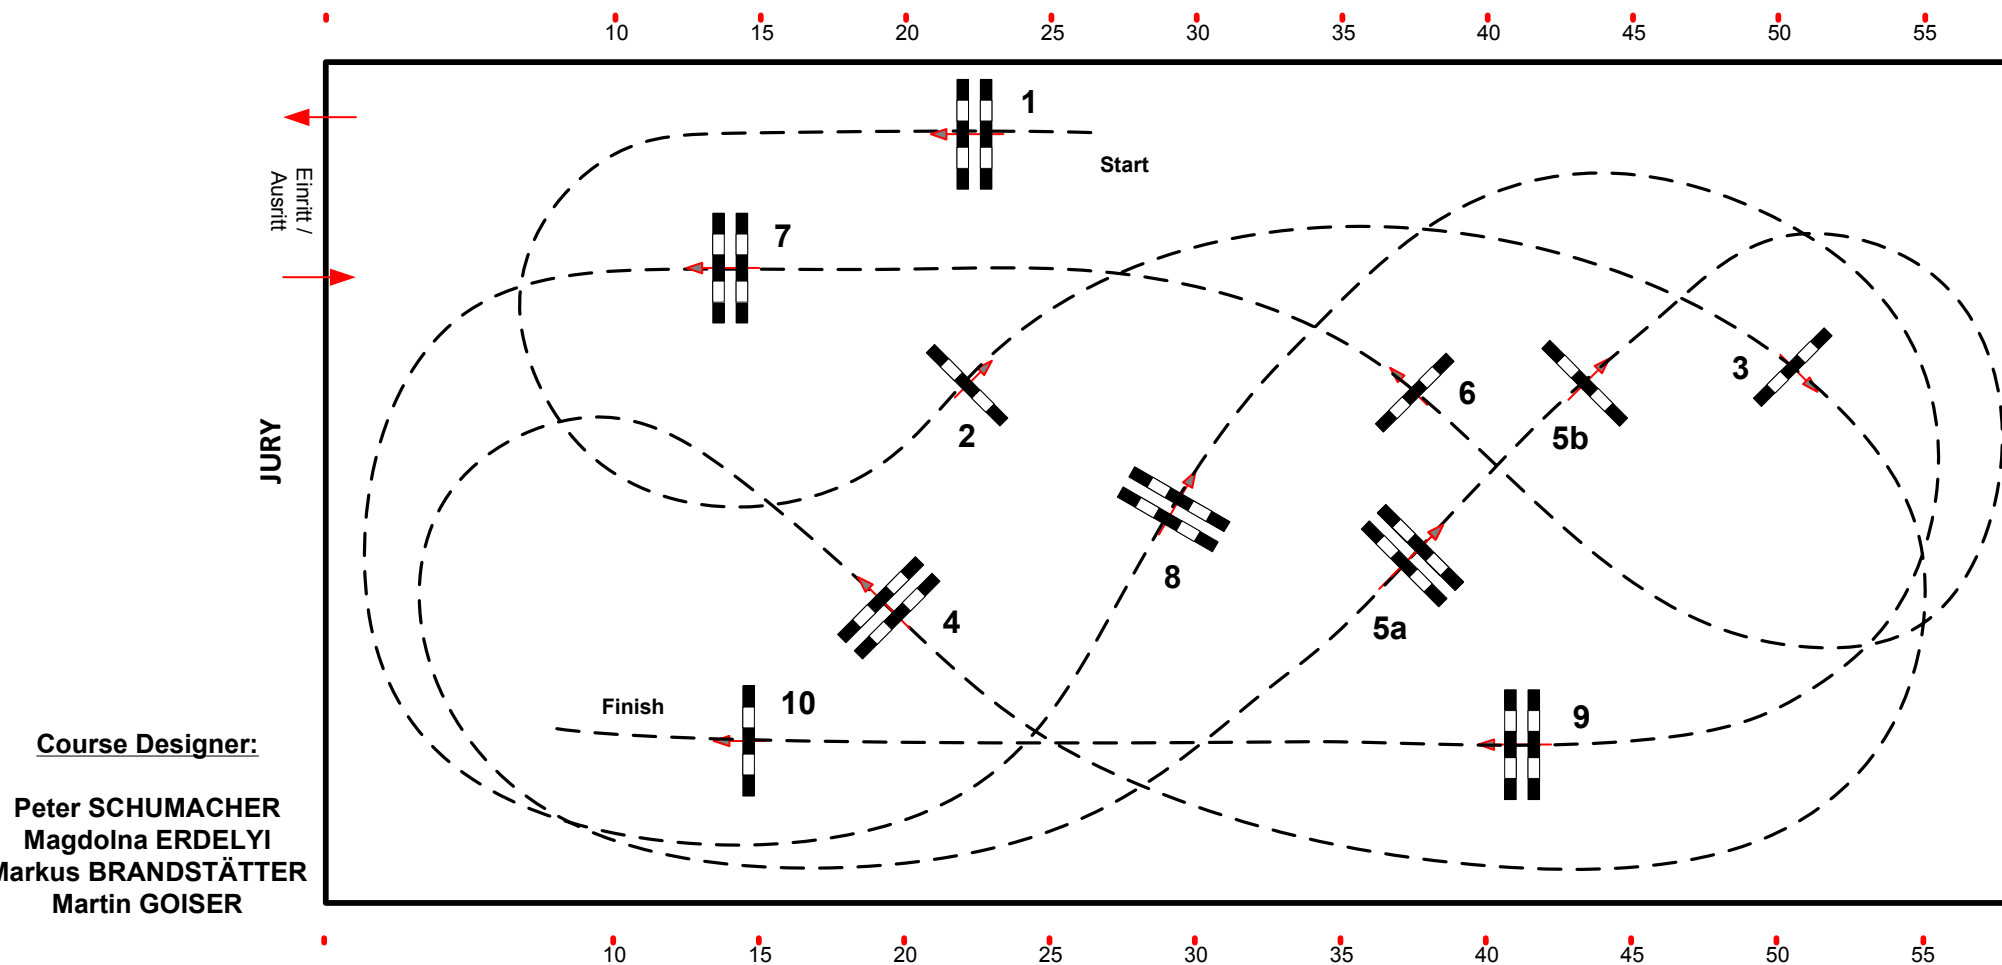

EQUIVA VIP TOUR

Competition against the Clock

Richtverf.: A
LPO §
FEI RG / Art. 238.2.1
Höhe: 1,15 mtr.

Tempo: 350 m/Min.
Bahnlänge: 420 mtr.
Erlaubte Zeit: 72 sek.
Höchstzeit: 144 sek.

Hindernisse: 10
Sprünge: 11
Hindernisfehler: sek.
Geschl. Hindernis:

1. Stechen über:
Bahnlänge: 0 mtr.
Erlaubte Zeit: 0 sek.
Höchstzeit: 0 sek.

2. Stechen über:
Bahnlänge: 0 mtr.
Erlaubte Zeit: 0 sek.
Höchstzeit: 0 sek.

Course Designer:

Peter SCHUMACHER
Magdolna ERDELYI
Markus BRANDSTÄTTER
Martin GOISER