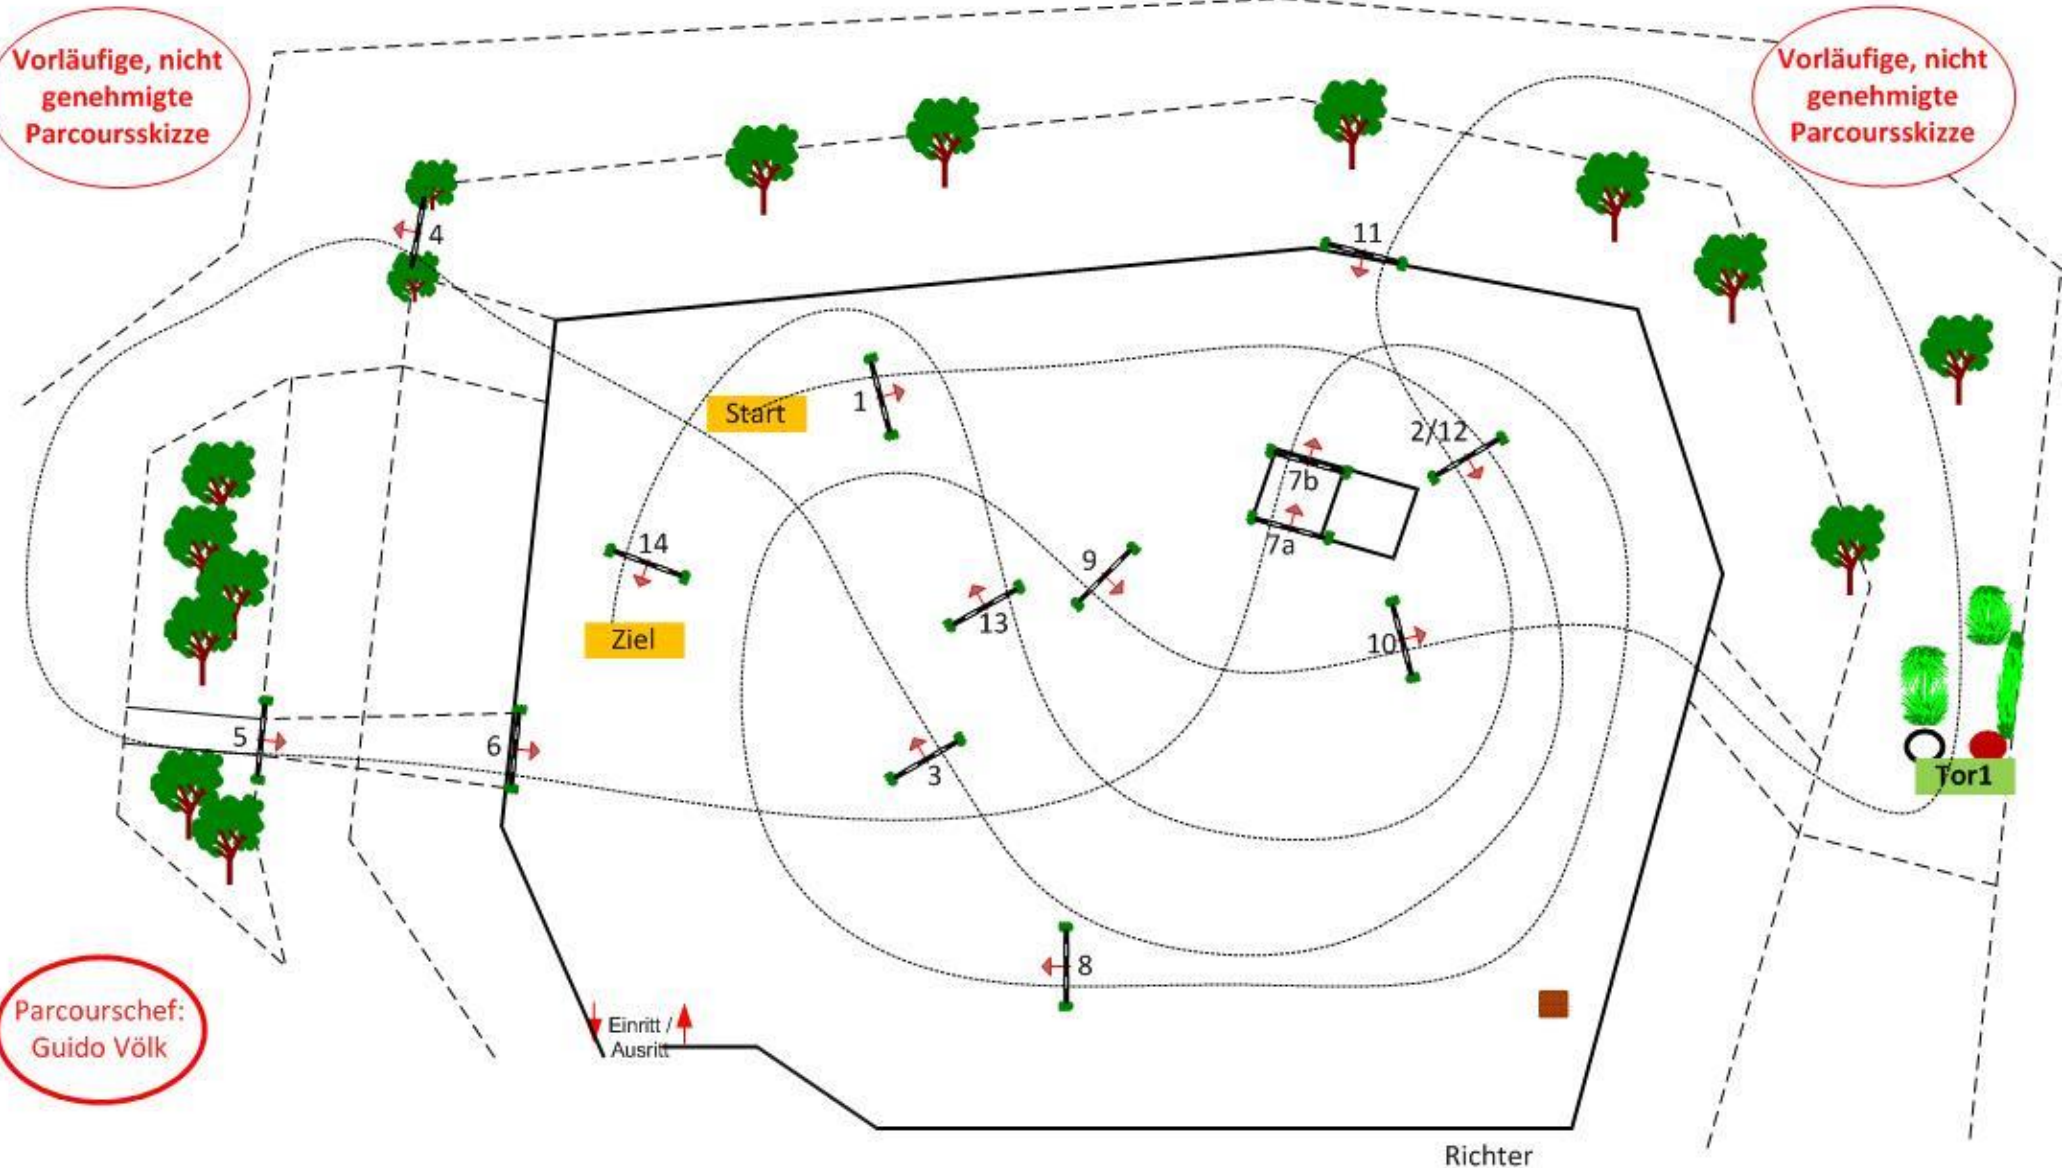

Fördergruppenturnier Tübingen 2019

Prüfung Nr.: 5

Stil-Geländeritt-WB

Klasse:

Sonntag, 6. Oktober 2019

Beginn: 12:00 Uhr

Richtverf.:
LPO § WBO 287
FEI RG / Art.
Höhe: 0,80 mtr.

Tempo: 400 m/Min.
Bahnlänge: 1200 mtr.
Erlaubte Zeit: 180 sek.
Höchstzeit: 360 sek.

Hindernisse: 14
Sprünge: 15
Hindernisfehler: sek.
Geschl. Hindernis:

1. Stechen über:
Bahnlänge: 0 mtr.
Erlaubte Zeit: 0 sek.
Höchstzeit: 0 sek.

2. Stechen über:
Bahnlänge: 0 mtr.
Erlaubte Zeit: 0 sek.
Höchstzeit: 0 sek.

Vorläufige, nicht
genehmigte
Parcourskizze

Vorläufige, nicht
genehmigte
Parcourskizze

Parcourschef:
Guido Völk