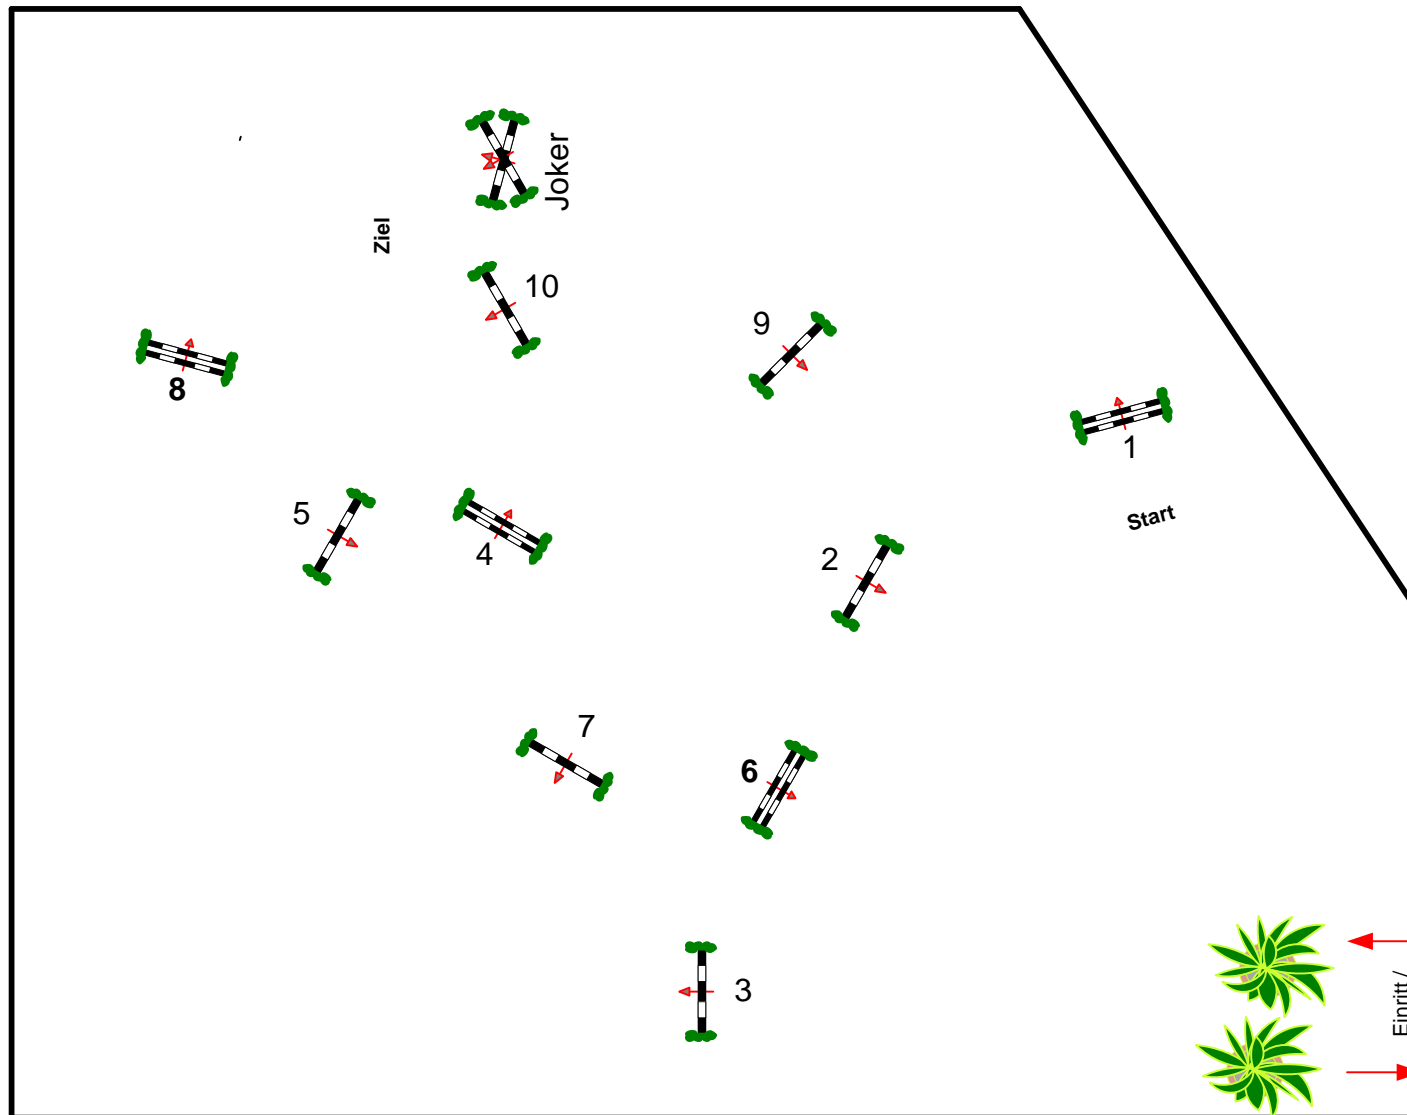

# Herbst in Essingen 2019

Prüfung Nr.: 5

Mittlere Tour

Punkte-Spring-LP

Klasse: L

Sonntag, 15. September 2019

Beginn: 11:15 Uhr

Richtverf.: A  
LPO § 524  
RG / Art.  
Höhe: 0,85 mtr.

Tempo: 350 m/Min.

Bahnlänge: 360 mtr.  
Erlaubte Zeit: 62 sek.  
Höchstzeit: 124 sek.

Hindernisse: 10  
Sprünge: 10  
Hindernisfehler: sek.  
geschl. Hindernis:

über:

Bahnlänge: 0 mtr.  
Erlaubte Zeit: 0 sek.  
Höchstzeit: 0 sek.

Richter

Eintritt /  
Ausritt