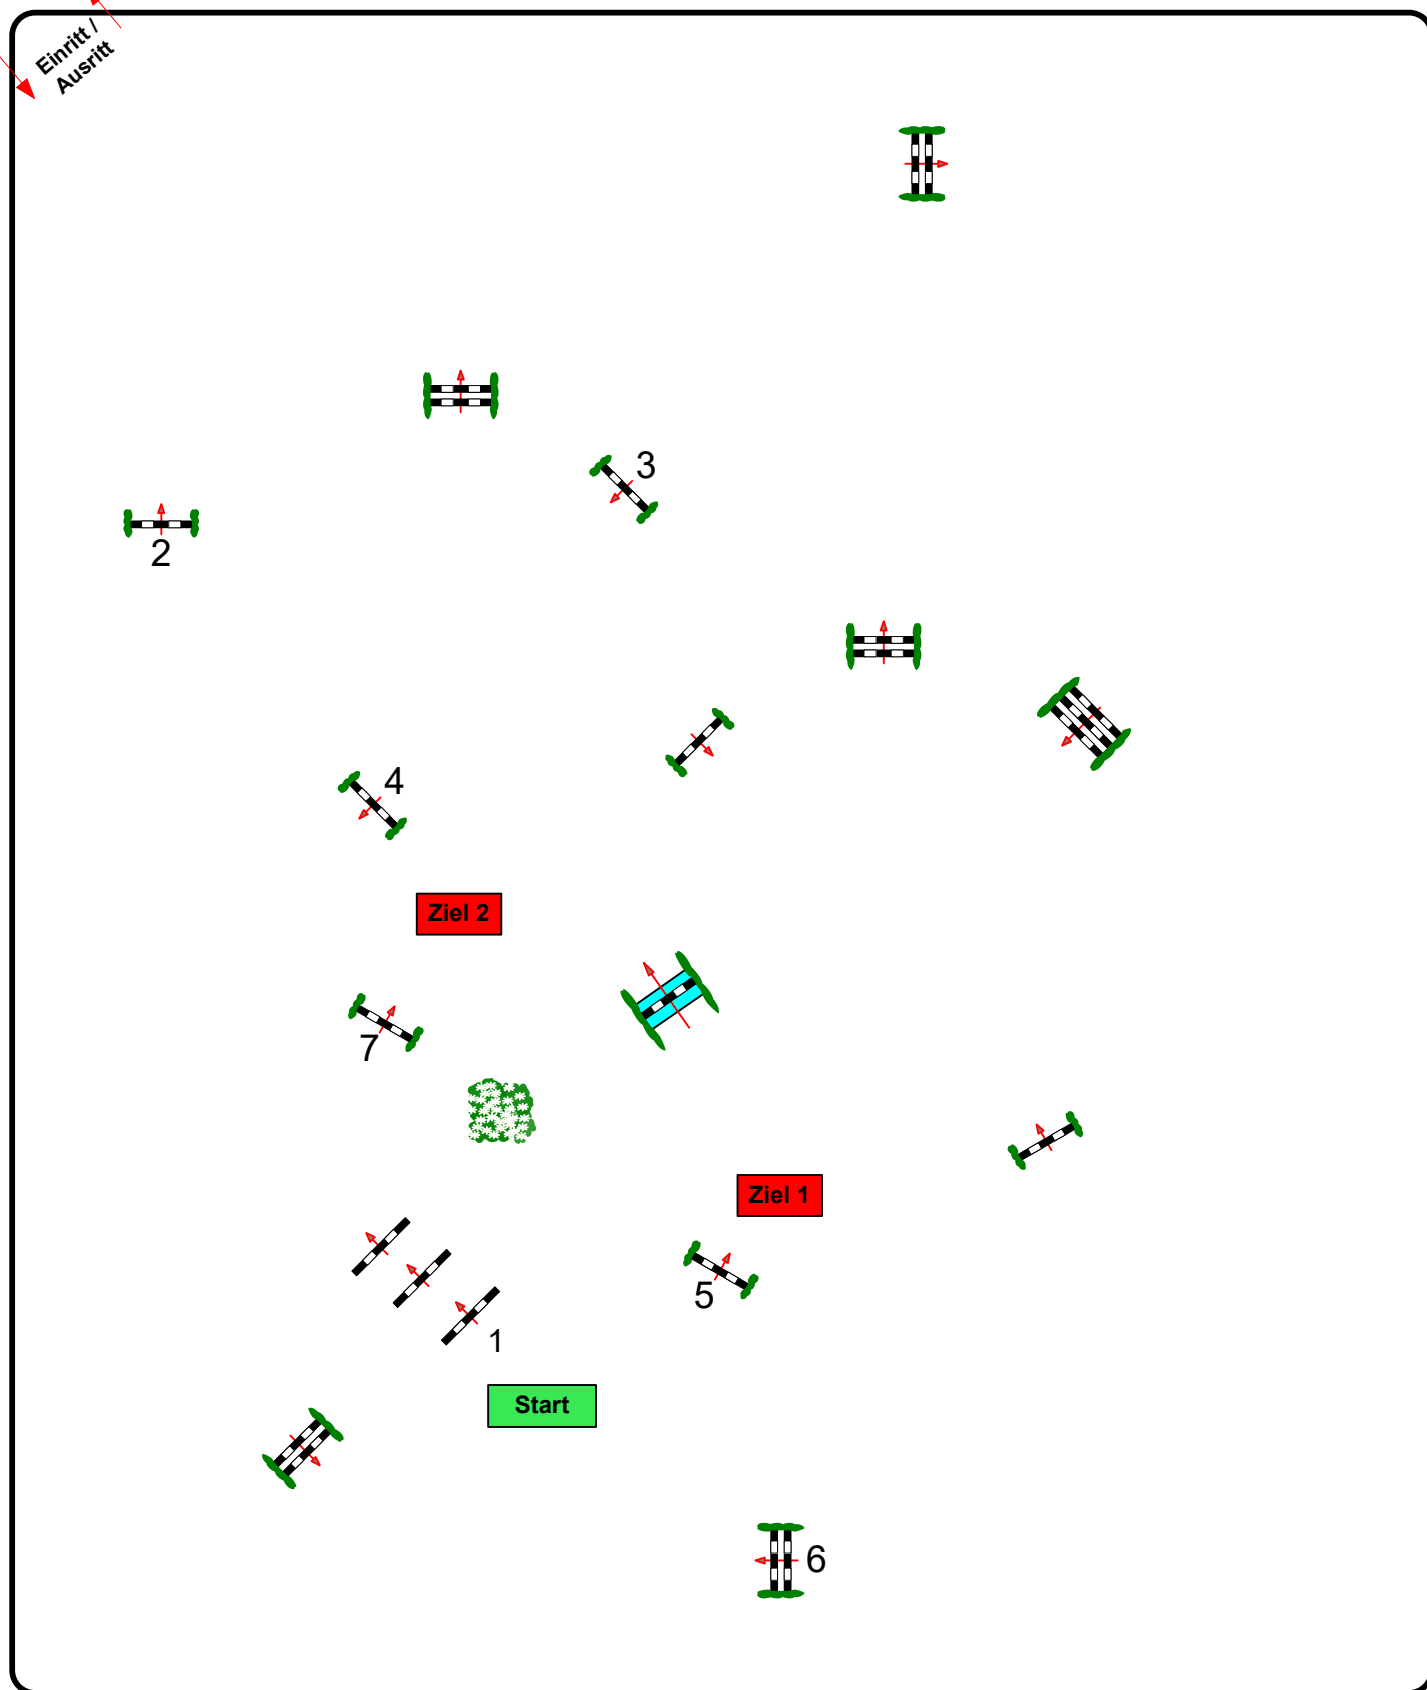

Prüfung Nr.: 24
27 July 2019

SC Bayern Kids-Cup
Beginn: 11:45 Uhr

Pony-Springreiter WB

Klasse: WBO

Richtverf.: A
LPO § WBO
FEI RG / Art.
Höhe: 0,50 mtr.

Tempo: 350 m/Min.
Bahnlänge: 0 mtr.
Erlaubte Zeit: 0 sek.
Höchstzeit: 0 sek.

Hindernisse: 5, 7
Sprünge: 5, 7
Hindernisfehler: sek.
Geschl. Hindernis:

1. Stechen über:
Bahnlänge: 0 mtr.
Erlaubte Zeit: 0 sek.
Höchstzeit: 0 sek.

JURY

100x80m