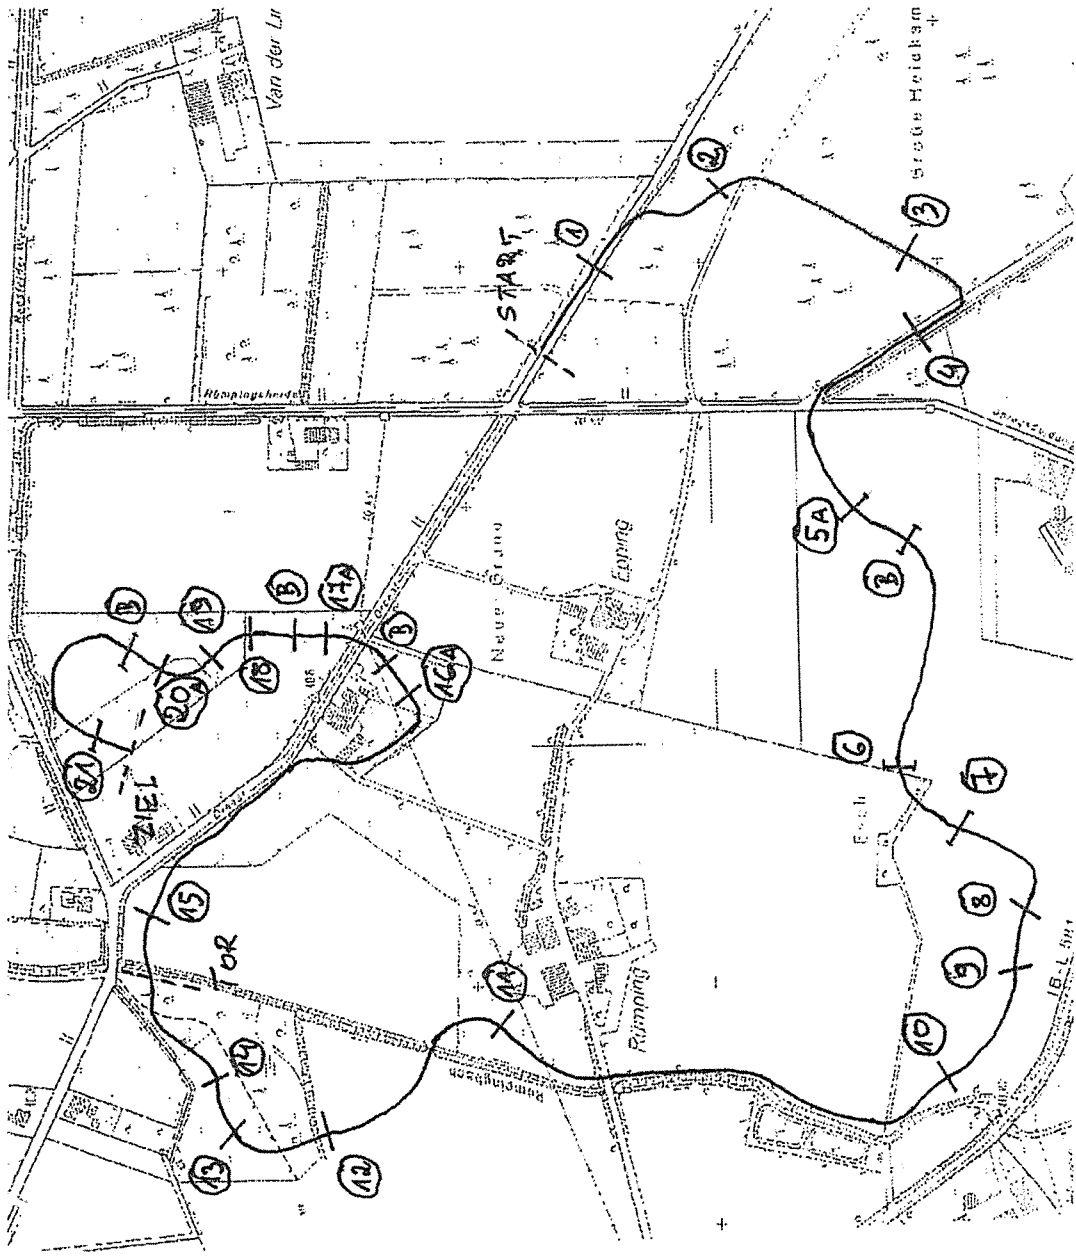

RuF Rhede-Krommert - Geländeritt der Kl.A** - 2019

1. Lange Baumstämme
2. Palisade
3. Holzstoß
4. Schneewittchen und die 7 Zwerge
5. a) Strohlager
b) Hühnerstall
6. Baum am Wäldchen
7. Akazienrick
8. Katze
9. Maus
10. Rick
11. Kuhtränke
12. Tiefsprung
13. Orgelpfeifen
14. Bank im Wald
(Pflichttor im Bach)
15. Kanuanlegestelle
16. a) Möhrentisch
b) Gemüseauto
17. a) Trakehner
b) Pferd
18. Eule mit Alternative
(schmale Akazie)
19. Wassereinsprung
20. a) Billiard
b) Pallisadengraben
21. Dicke Berta

Adrian

Streckenlänge: 2.900 m Tempo: 500 m/min Schilder: grün auf weiß
 Bestzeit: 5min 48 sec Höchstzeit: 11min 36 sec

RuF Rhede-Krommert - Geländeritt der Kl.A* - 2019

1. Lange Baumstämme
2. Palisade
3. Holzstoß
4. Schneewittchen und die 7 Zwerge
5. a) Strohlager
b) Schweinestall
6. Baum am Wäldchen
7. Krummer Baumstamm
8. Grüne Kiste
9. Rettungsringe am Bach
10. Rick am Mais
11. Rick am Mais
12. a) Gemüseauto
b) Möhrentisch
13. Astgabel mit Alternative:
14. Bienenhäuschen
15. Parkbank
16. Schmale Akazie
17. a) Wassereinsprung
b) Wasserausprung
18. An der Sunken Road
Dicke Berta

Appl. W. D.

Streckenlänge: 2.600 m Tempo: 500 m/min
 Bestzeit: 5min 12sec

Schilder: schwarz auf weiß
 Höchstzeit: 10min 24sec

RuF Rhede-Krommert Geländeritt Kl. E 2019

1. Strohprung
2. Langer Baumstamm
3. Hühnerstall
4. Lange Hecke
5. Heller Baumstamm
- 2 Pflichttore auf der Wellenbahn
6. a+b Bayrischer Berg
7. Baumstamm bei der Eule
8. Lange Hecke
9. Gatter mit Rädern
10. Besensprung
11. Besensprung
12. a+b Wasserkombination
13. Pallisade
- ZIEL

© 2012 Google - Karten

Streckenlänge: 1.040 m Tempo: 400m/Min.
 Beschilderung: Rot auf Weiß
 Bestzeit: 2,36 Min. Höchstzeit: 5, 12 Min.