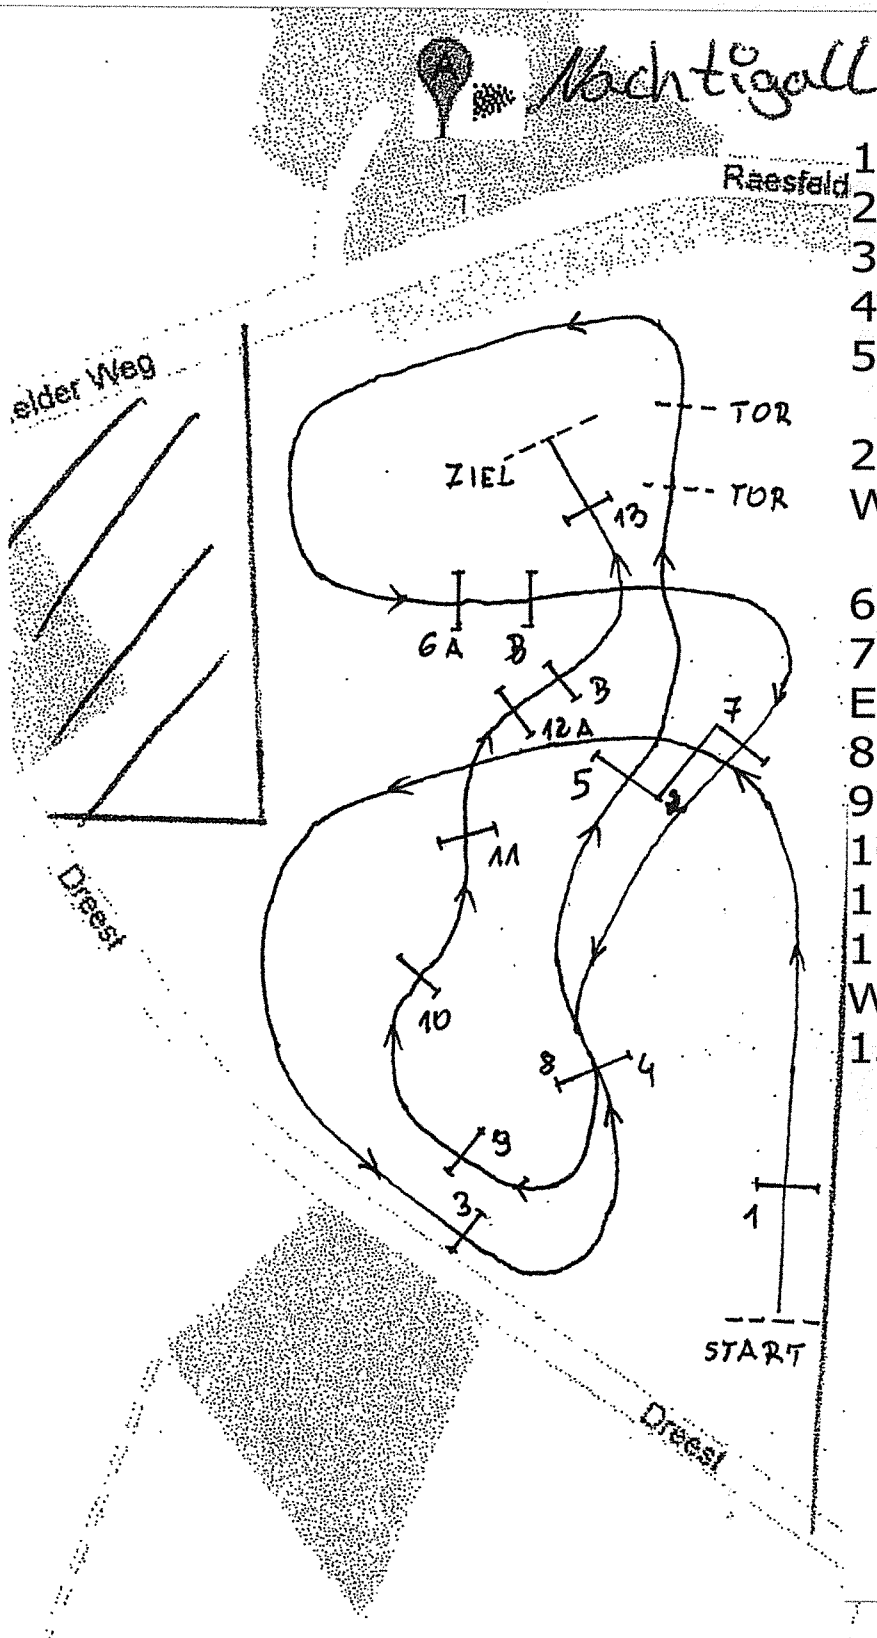

RuF Rhede-Krommert - Geländeritt der Kl.A** - 2019

1. Lange Baumstämme
2. Palisade
3. Holzstoß
4. Schneewittchen und die 7 Zwerge
5. a) Strohlager
b) Hühnerstall
6. Baum am Wäldchen
7. Akazienrick
8. Katze
9. Maus
10. Rick
11. Kuhtränke
12. Tiefsprung
13. Orgelpfeifen
14. Bank im Wald
(Pflichttor im Bach)
15. Kanuanlegestelle
16. a) Möhrentisch
b) Gemüseauto
17. a) Trakehner
b) Pferd
18. Eule mit Alternative
(schmale Akazie)
19. Wassereinsprung
20. a) Billiard
b) Pallisadengraben
21. Dicke Berta

Adrian

Streckenlänge: 2.900 m Tempo: 500 m/min Schilder: grün auf weiß
 Bestzeit: 5min 48 sec Höchstzeit: 11min 36 sec

RuF Rhede-Krommert - Geländeritt der Kl.A* - 2019

1. Lange Baumstämme
2. Palisade
3. Holzstoß
4. Schneewittchen und die 7 Zwerge
5. a) Strohlager
b) Schweinestall
6. Baum am Wäldchen
7. Krummer Baumstamm
8. Grüne Kiste
9. Rettungsringe am Bach
10. Rick am Mais
11. Rick am Mais
12. a) Gemüseauto
b) Möhrentisch
13. Astgabel mit Alternative:
14. Bienenhäuschen
15. Parkbank
16. Schmale Akazie
17. a) Wassereinsprung
b) Wasserausprung
18. An der Sunken Road
Dicke Berta

Appl. W. D.

Streckenlänge: 2.600 m Tempo: 500 m/min
 Bestzeit: 5min 12sec

Schilder: schwarz auf weiß
 Höchstzeit: 10min 24sec

RuF Rhede-Krommert Geländeritt Kl. E 2019

1. Strohprung
2. Langer Baumstamm
3. Hühnerstall
4. Lange Hecke
5. Heller Baumstamm
- 2 Pflichttore auf der Wellenbahn
6. a+b Bayrischer Berg
7. Baumstamm bei der Eule
8. Lange Hecke
9. Gatter mit Rädern
10. Besensprung
11. Besensprung
12. a+b Wasserkombination
13. Pallisade
- ZIEL

© 2012 Google - Karten

Streckenlänge: 1.040 m Tempo: 400m/Min.
 Beschilderung: Rot auf Weiß
 Bestzeit: 2,36 Min. Höchstzeit: 5, 12 Min.