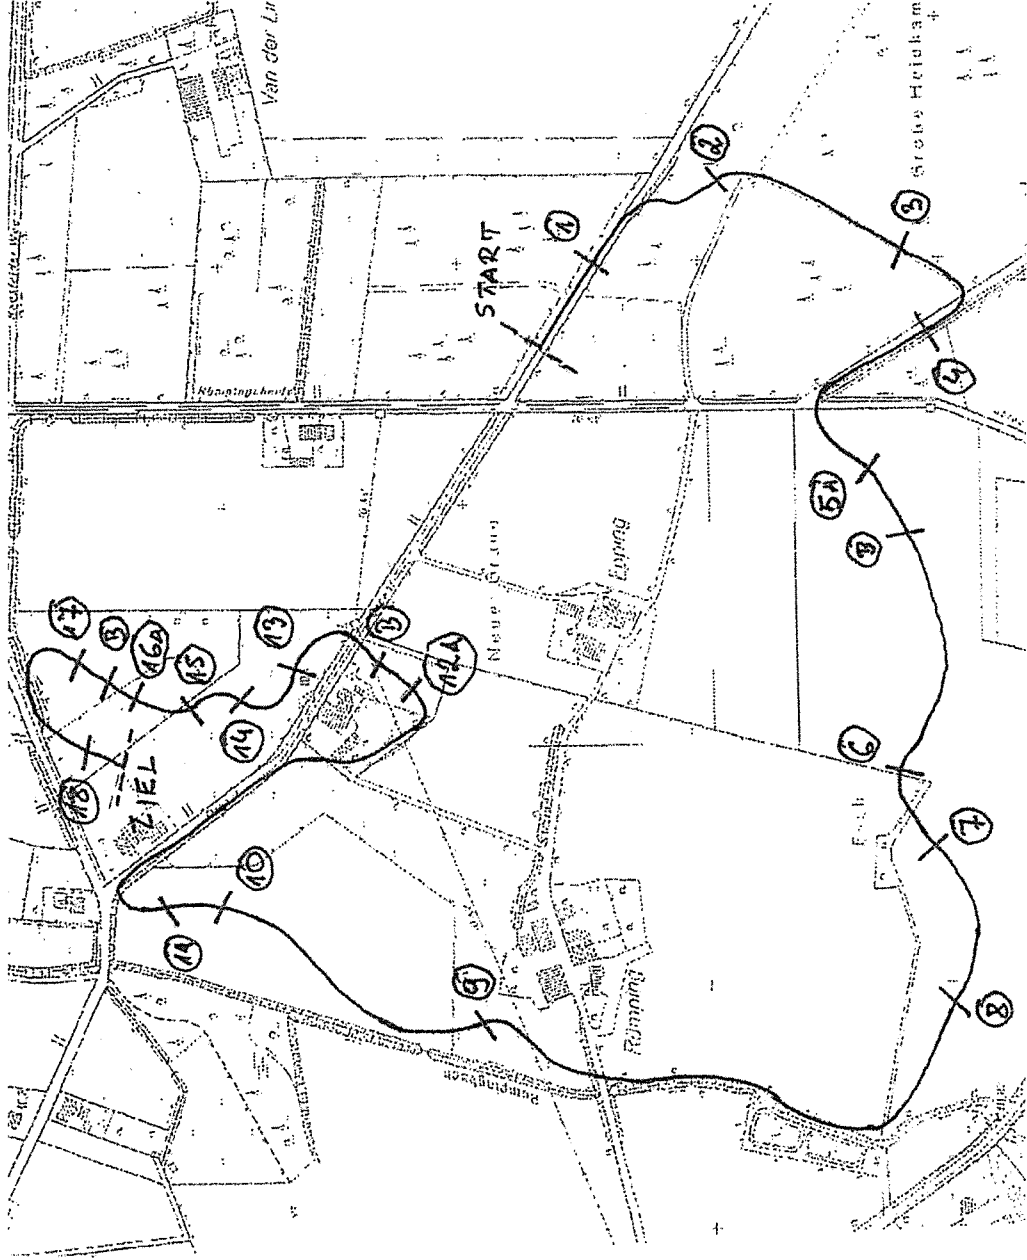

RuF Rhede-Krommert - Geländeritt der Kl.A** - 2019

1. Lange Baumstämme
2. Palisade
3. Holzstoß
4. Schneewittchen und die 7 Zwerge
5. a) Strohlager
b) Hühnerstall
6. Baum am Wäldchen
7. Akazienrick
8. Katze
9. Maus
10. Rick
11. Kuhtränke
12. Tiefsprung
13. Orgelpfeifen
14. Bank im Wald
(Pflichttor im Bach)
15. Kanuanlegestelle
16. a) Möhrentisch
b) Gemüseauto
17. a) Trakehner
b) Pferd
18. Eule mit Alternative
(schmale Akazie)
19. Wassereinsprung
20. a) Billiard
b) Pallisadengraben
21. Dicke Berta

Adrian

Streckenlänge: 2.900 m Tempo: 500 m/min Schilder: grün auf weiß
 Bestzeit: 5min 48 sec Höchstzeit: 11min 36 sec

RuF Rhede-Krommert - Geländeritt der Kl.A* - 2019

1. Lange Baumstämme
2. Palisade
3. Holzstoß
4. Schneewittchen und die 7 Zwerge
5. a) Strohlager
b) Schweinestall
6. Baum am Wäldchen
7. Krummer Baumstamm
8. Grüne Kiste
9. Rettungsringe am Bach
10. Rick am Mais
11. Rick am Mais
12. a) Gemüseauto
b) Möhrentisch
13. Astgabel mit Alternative:
14. Bienenhäuschen
15. Parkbank
16. Schmale Akazie
17. a) Wassereinsprung
b) Wasserausprung
18. An der Sunken Road
Dicke Berta

Appl. W. D.

Streckenlänge: 2.600 m Tempo: 500 m/min
 Bestzeit: 5min 12sec

Schilder: schwarz auf weiß
 Höchstzeit: 10min 24sec

RuF Rhede-Krommert Geländeritt Kl. E 2019

1. Strohprung
2. Langer Baumstamm
3. Hühnerstall
4. Lange Hecke
5. Heller Baumstamm
- 2 Pflichttore auf der Wellenbahn
6. a+b Bayrischer Berg
7. Baumstamm bei der Eule
8. Lange Hecke
9. Gatter mit Rädern
10. Besensprung
11. Besensprung
12. a+b Wasserkombination
13. Pallisade
- ZIEL

© 2012 Google - Karten

Streckenlänge: 1.040 m Tempo: 400m/Min.
 Beschilderung: Rot auf Weiß
 Bestzeit: 2,36 Min. Höchstzeit: 5, 12 Min.