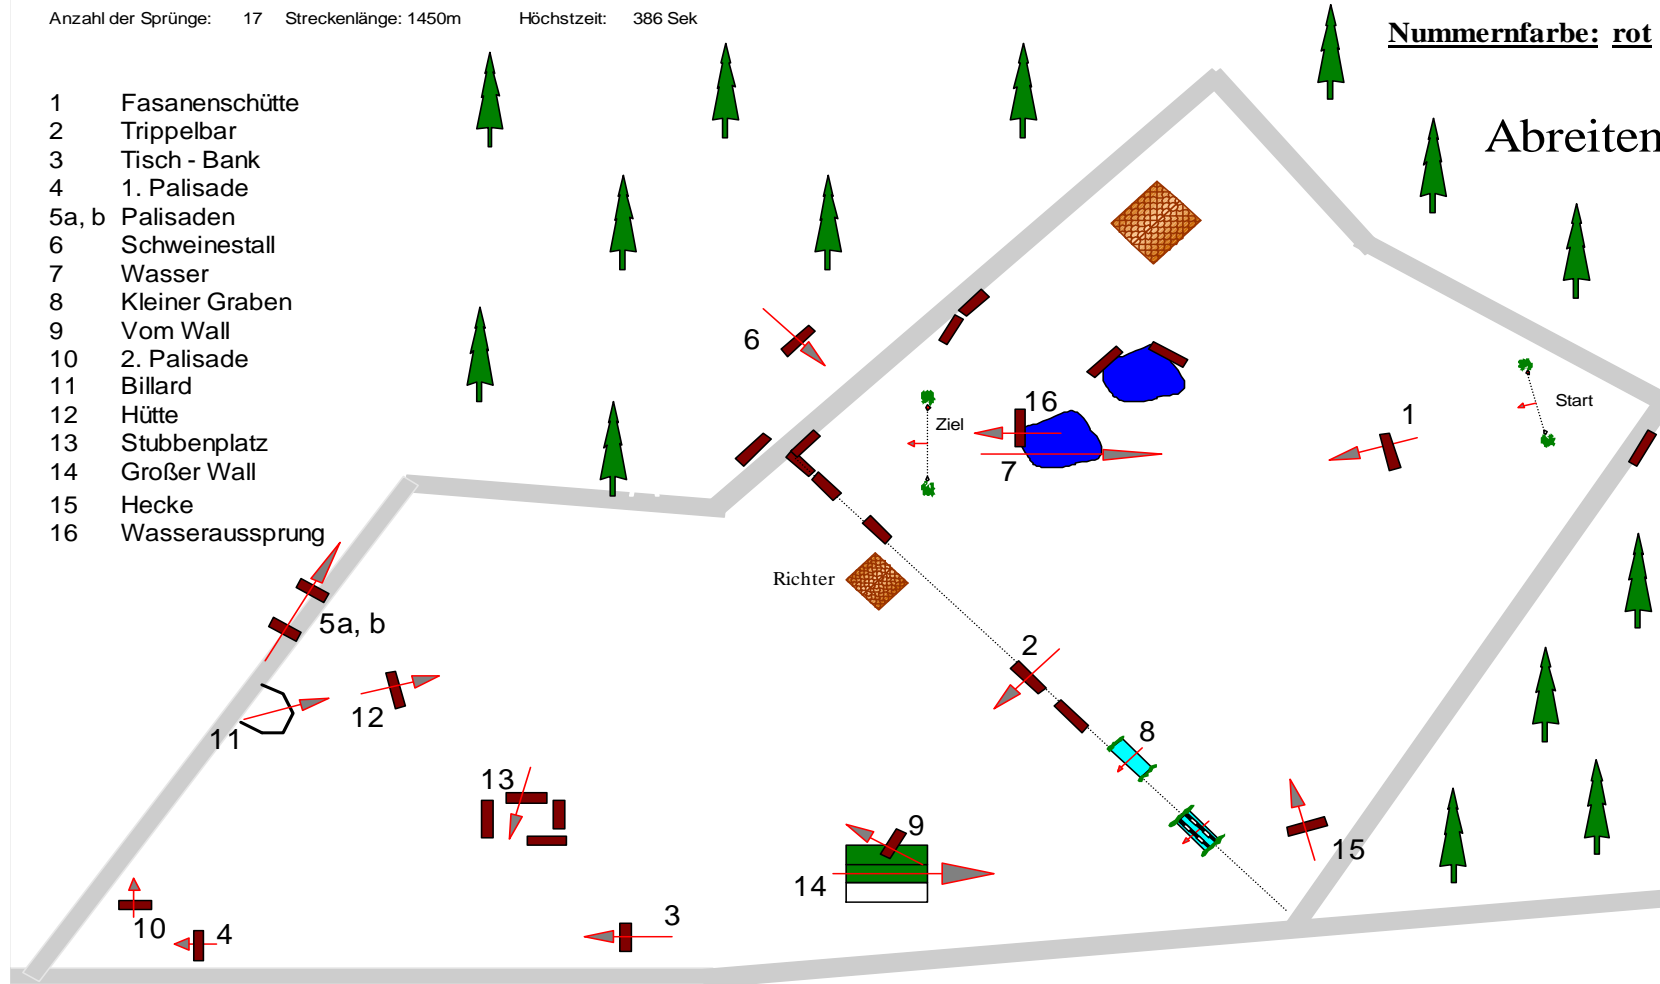

# Kaisersesch 2019

## Stilgeländeritt Klasse A\*

Samstag, 13.07.2019

17:00 Uhr

Prüfung Nr. 1

Anzahl der Hindernisse: 16 Tempo: 450 m/Min Erlaubte Zeit: 193 Sek  
Anzahl der Sprünge: 17 Streckenlänge: 1450m Höchstzeit: 386 Sek

**Nummernfarbe: rot**

Abreiten

- 1 Fasanenschütte
- 2 Trippelbar
- 3 Tisch - Bank
- 4 1. Palisade
- 5a, b Palisaden
- 6 Schweinestall
- 7 Wasser
- 8 Kleiner Graben
- 9 Vom Wall
- 10 2. Palisade
- 11 Billard
- 12 Hütte
- 13 Stubbenplatz
- 14 Großer Wall
- 15 Hecke
- 16 Wasseraussprung