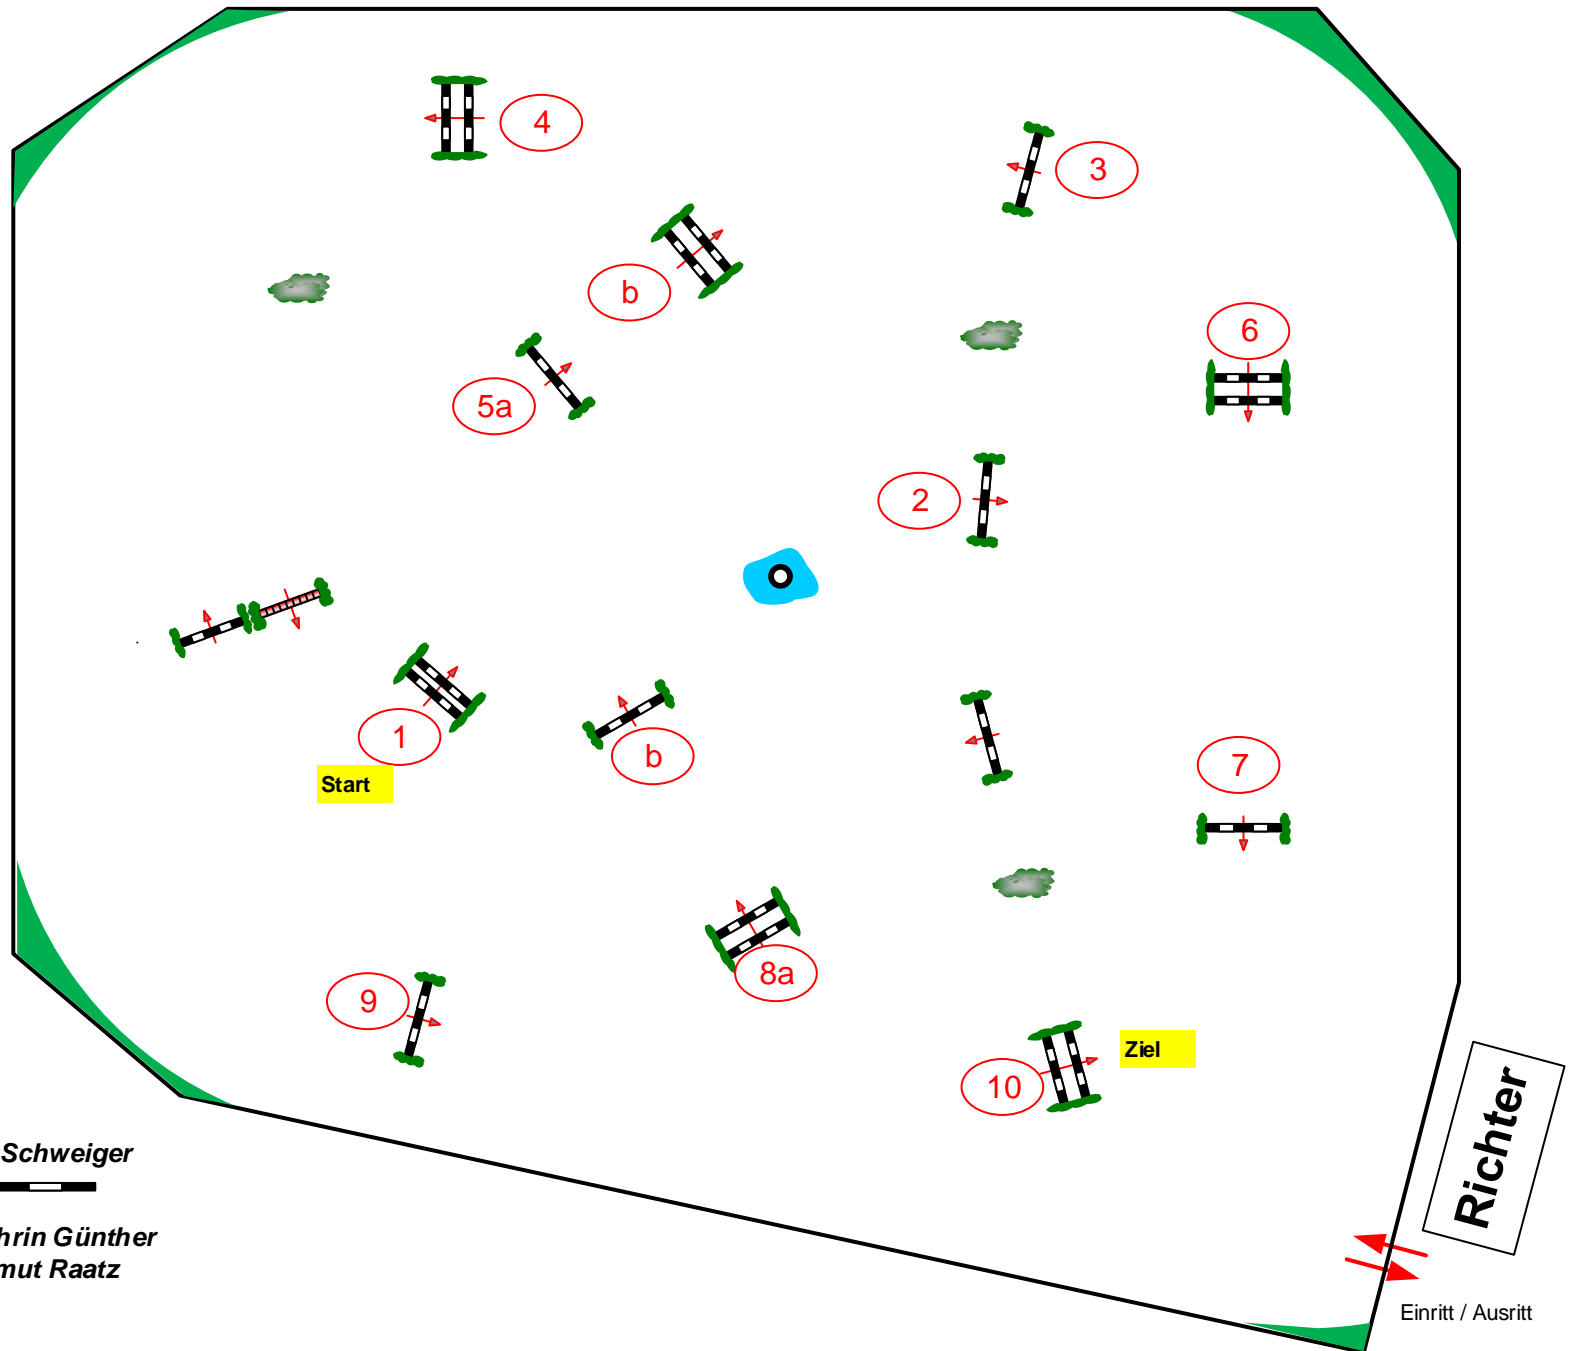

10

REITERTAGE HAGAU 2019

Prüfung Nr.: 10

Einlaufprüfung

Fehler/Zeit

Klasse: M*

Donnerstag, 11. Juli 2019

Beginn: 10:30 Uhr

Richtverf.: A
LPO § 501 / a1
RG / Art.
Höhe: 1,25 mtr.

Tempo: 350 m/Min.

Bahnlänge: 400 mtr.
Erlaubte Zeit: 69 sek.
Höchstzeit: 138 sek.

Hindernisse: 10
Sprünge: 12
Hindernisfehler: sek.
geschl. Hindernis:

über:

Bahnlänge: 0 mtr.
Erlaubte Zeit: 0 sek.
Höchstzeit: 0 sek.

2. Stechen über:

Bahnlänge: 0 mtr.
Erlaubte Zeit: 0 sek.
Höchstzeit: 0 sek.

PC: Georg Schweiger

Anne-Kathrin Günther
Helmut Raatz

Richter

Einritt / Ausritt