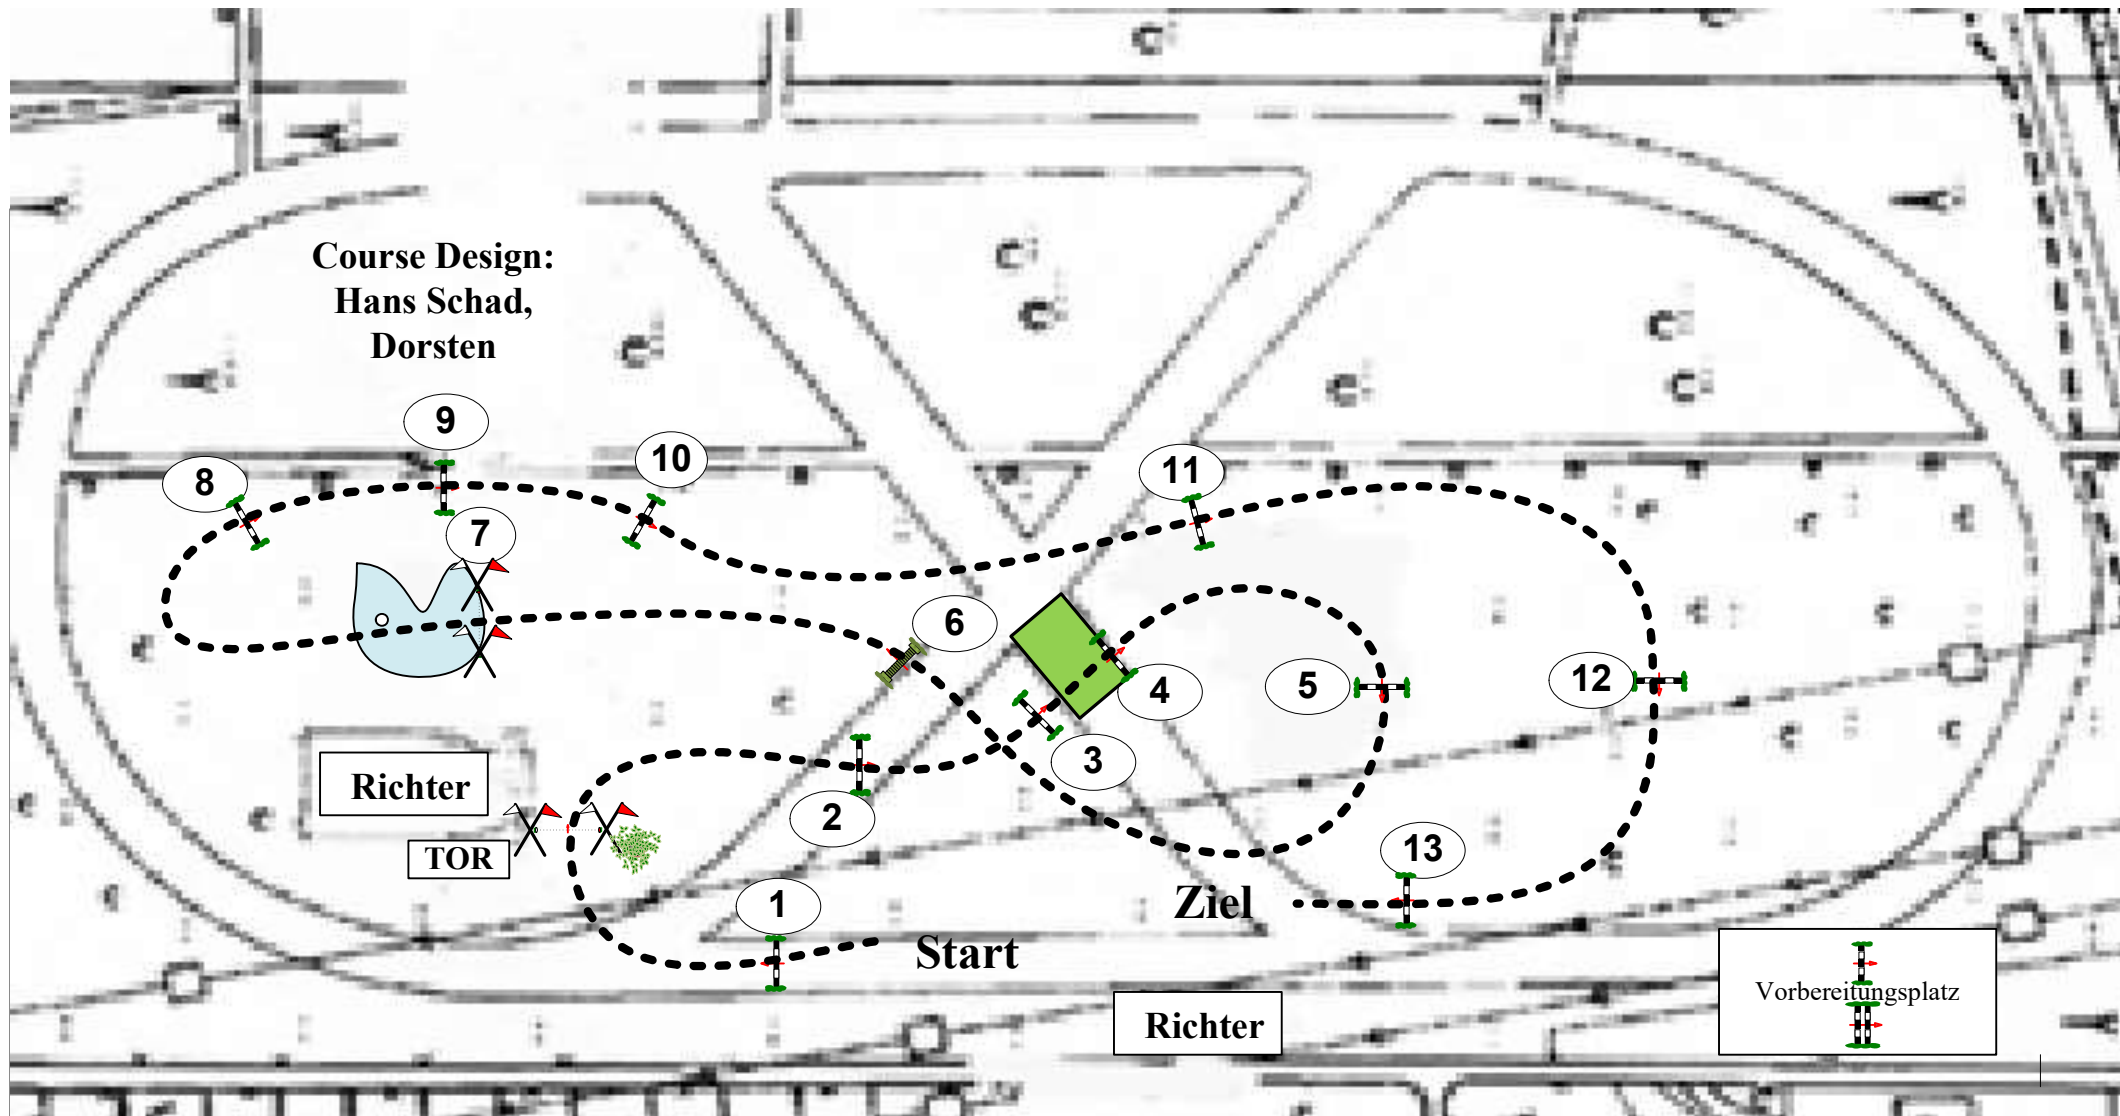

# Kreismeisterschaft Wesel-Obrighoven 2019

Prüfung Nr.: 20

Kleine Tour

Stil-Geländeritt

Klasse: E

Samstag, 22. Juni 2019

Beginn: 14:00 Uhr

LPO §§ 671, 673  
Höhe: 0,80 m  
Tempo: 400 m/min  
Bahnlänge: 1100 m  
Hindernisse: 13  
Sprünge: 13

**rote Ziffern**

**Bestzeit: 2' 45''**  
**Höchstzeit: 5' 30''**