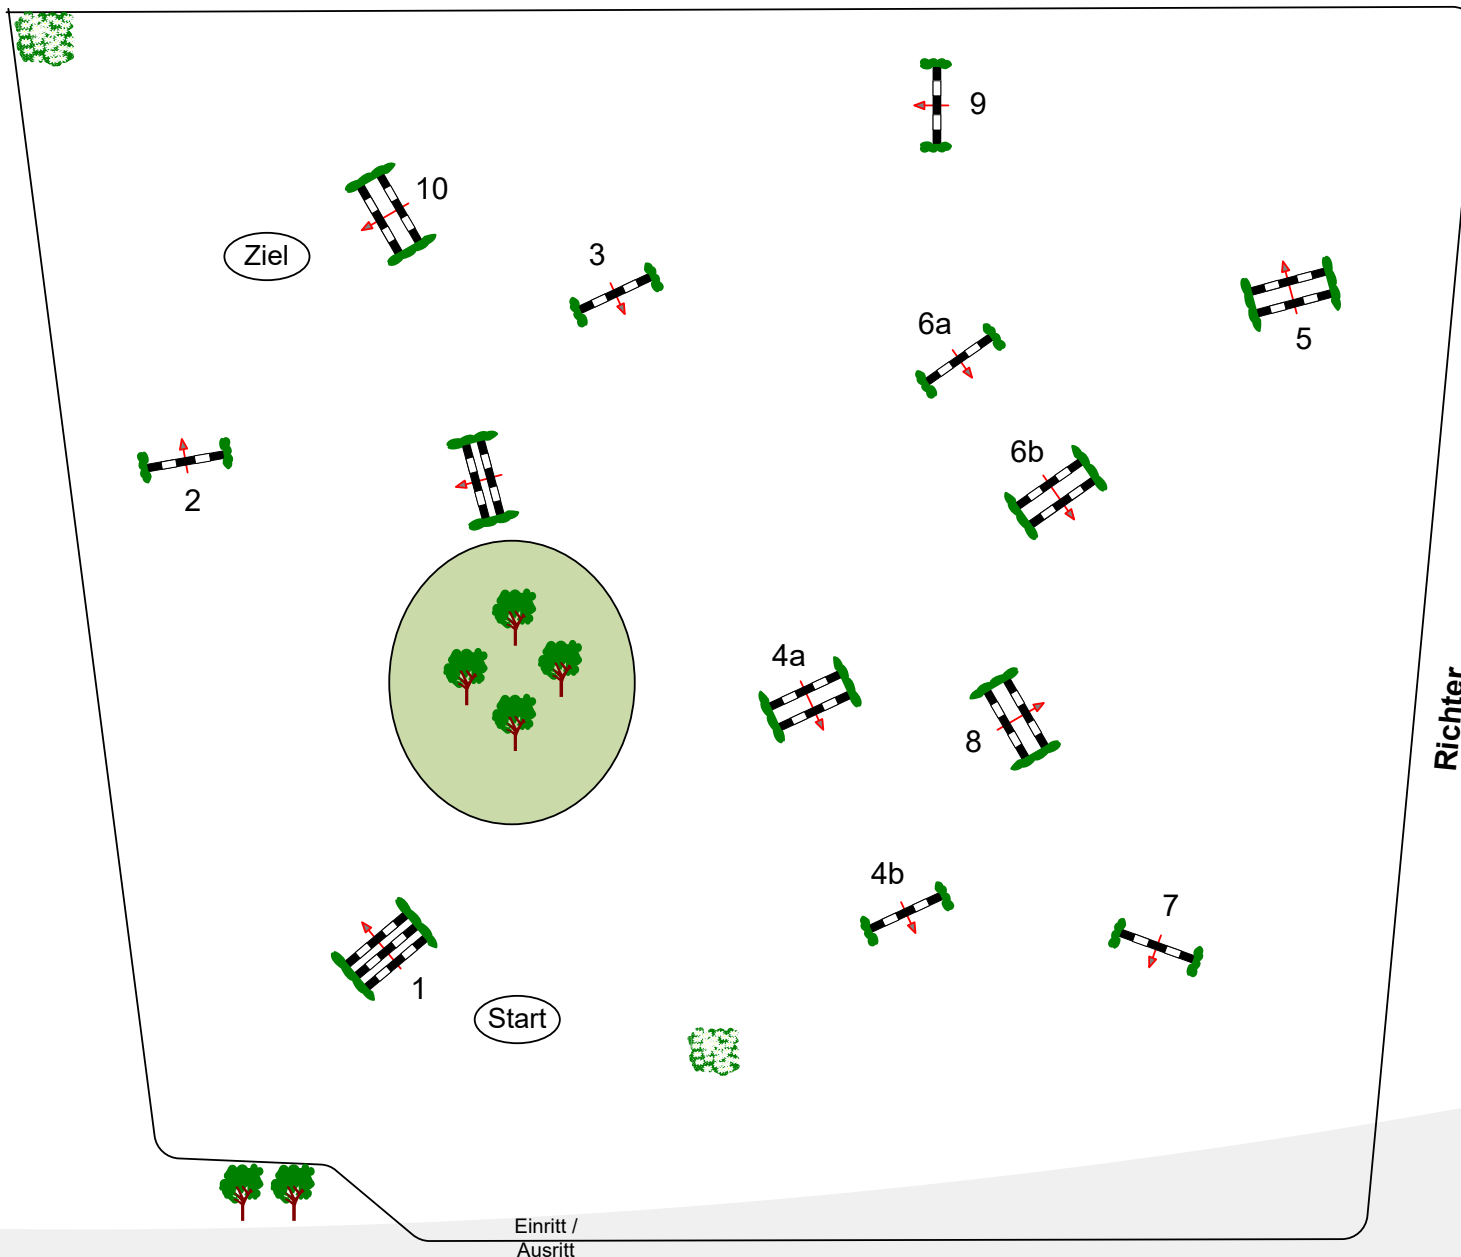

Weser-Ems-Meisterschaften Cloppenburg 2019

Samstag, 22. Juni 2019

Beginn: 15:30 Uhr

32 Springprüfung Kl.S*

-Junge Reiter Tour-

1. Wertung f. JR

Pferde: 7j.+ält.

Teiln.: Junge Reiter LK 1,2,3

Ausr. 70 Richtv: 501,A.1

Tempo: 350 m/Min.

Bahnlänge: 390 mtr.

Erlaubte Zeit: 67 sek.

Höchstzeit: 134 sek.

Hindernisse: 10

Sprünge: 12

Hindernisfehler: sek.

geschl. Hindernis:

1. Stechen über:

Bahnlänge: 0 mtr.

Erlaubte Zeit: 0 sek.

Höchstzeit: 0 sek.

Richter

Course Designer
Werner Tapken
Melanie Pierzina