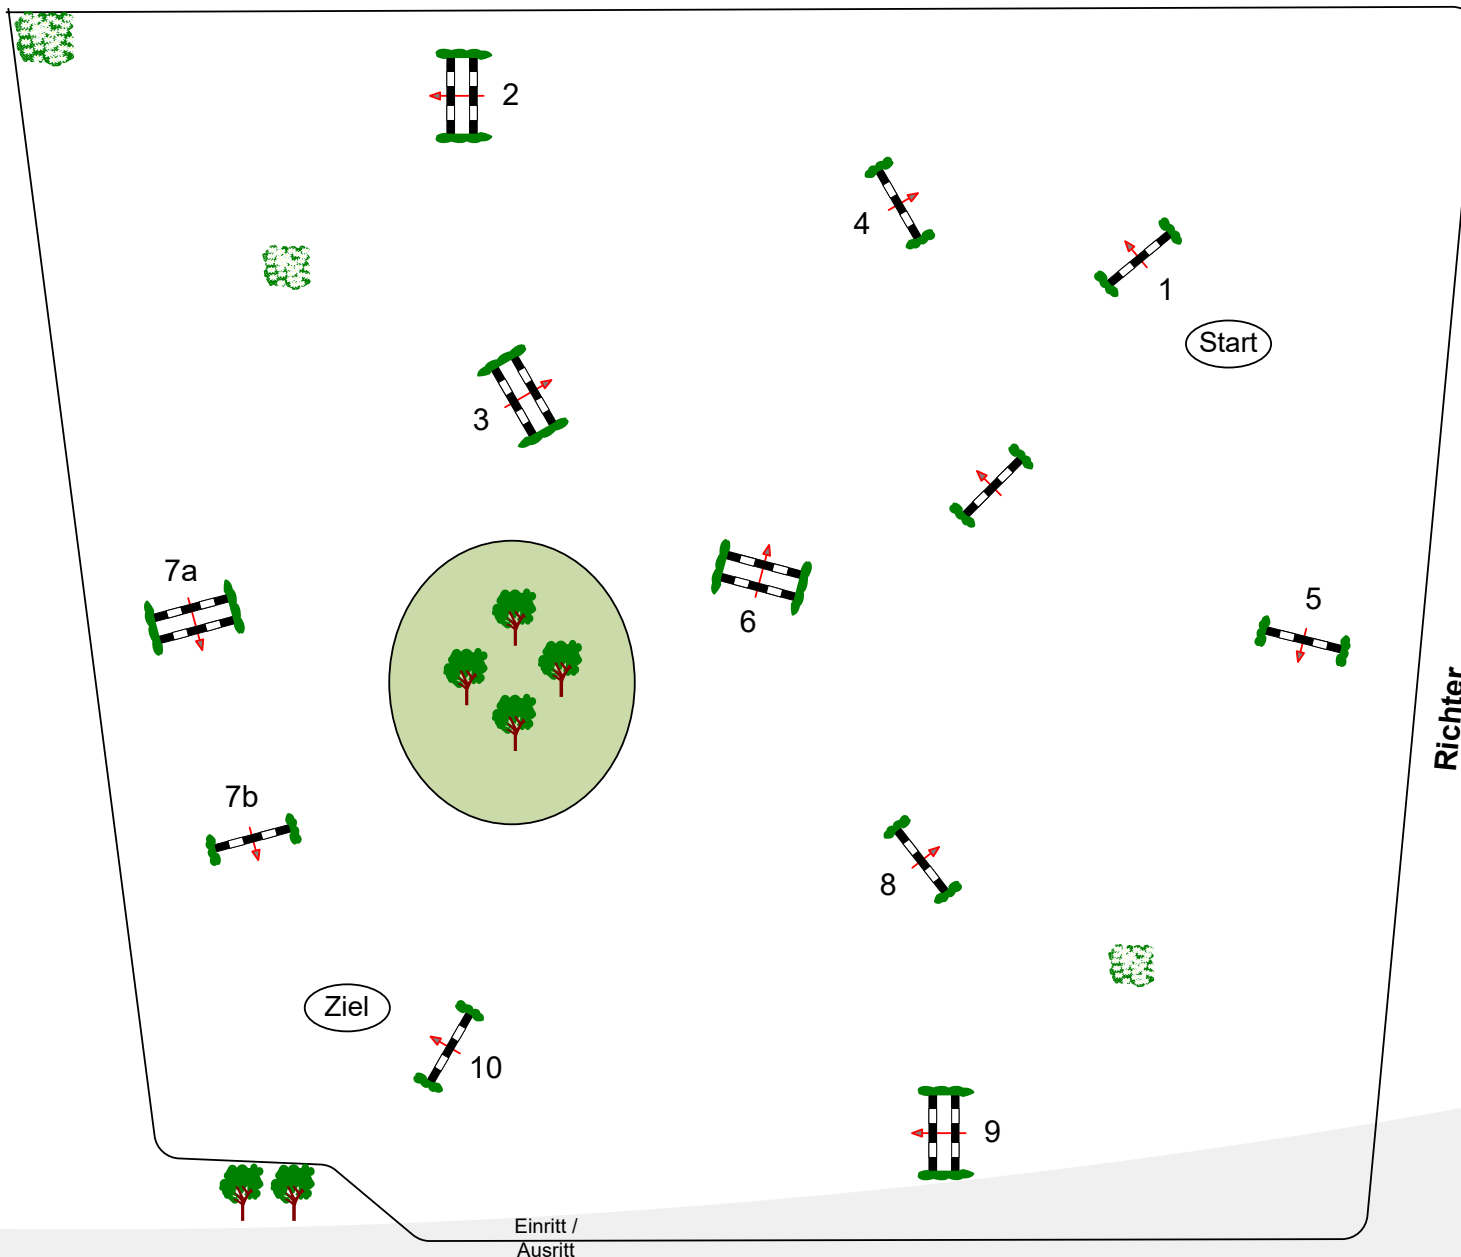

Weser-Ems-Meisterschaften Cloppenburg 2019

Freitag, 21. Juni 2019

Beginn: 17:00 Uhr

24 Springprüfung Kl.L
Einlaufprüfung für Prfg. 25

Pferde/Ponys: 6j.+ält.

Teiln.: Alle Alterskl. LK 3,4,5

Ausr. 70 Richtv: 501,A.1

Tempo: 350 m/Min.

Bahnlänge: 380 mtr.

Erlaubte Zeit: 66 sek.

Höchstzeit: 132 sek.

Hindernisse: 10

Sprünge: 11

Hindernisfehler: sek.

geschl. Hindernis:

1. Stechen über:

Bahnlänge: 0 mtr.

Erlaubte Zeit: 0 sek.

Höchstzeit: 0 sek.

Richter

Course Designer
Werner Tapken
Melanie Pierzina

Einritt /
Ausritt