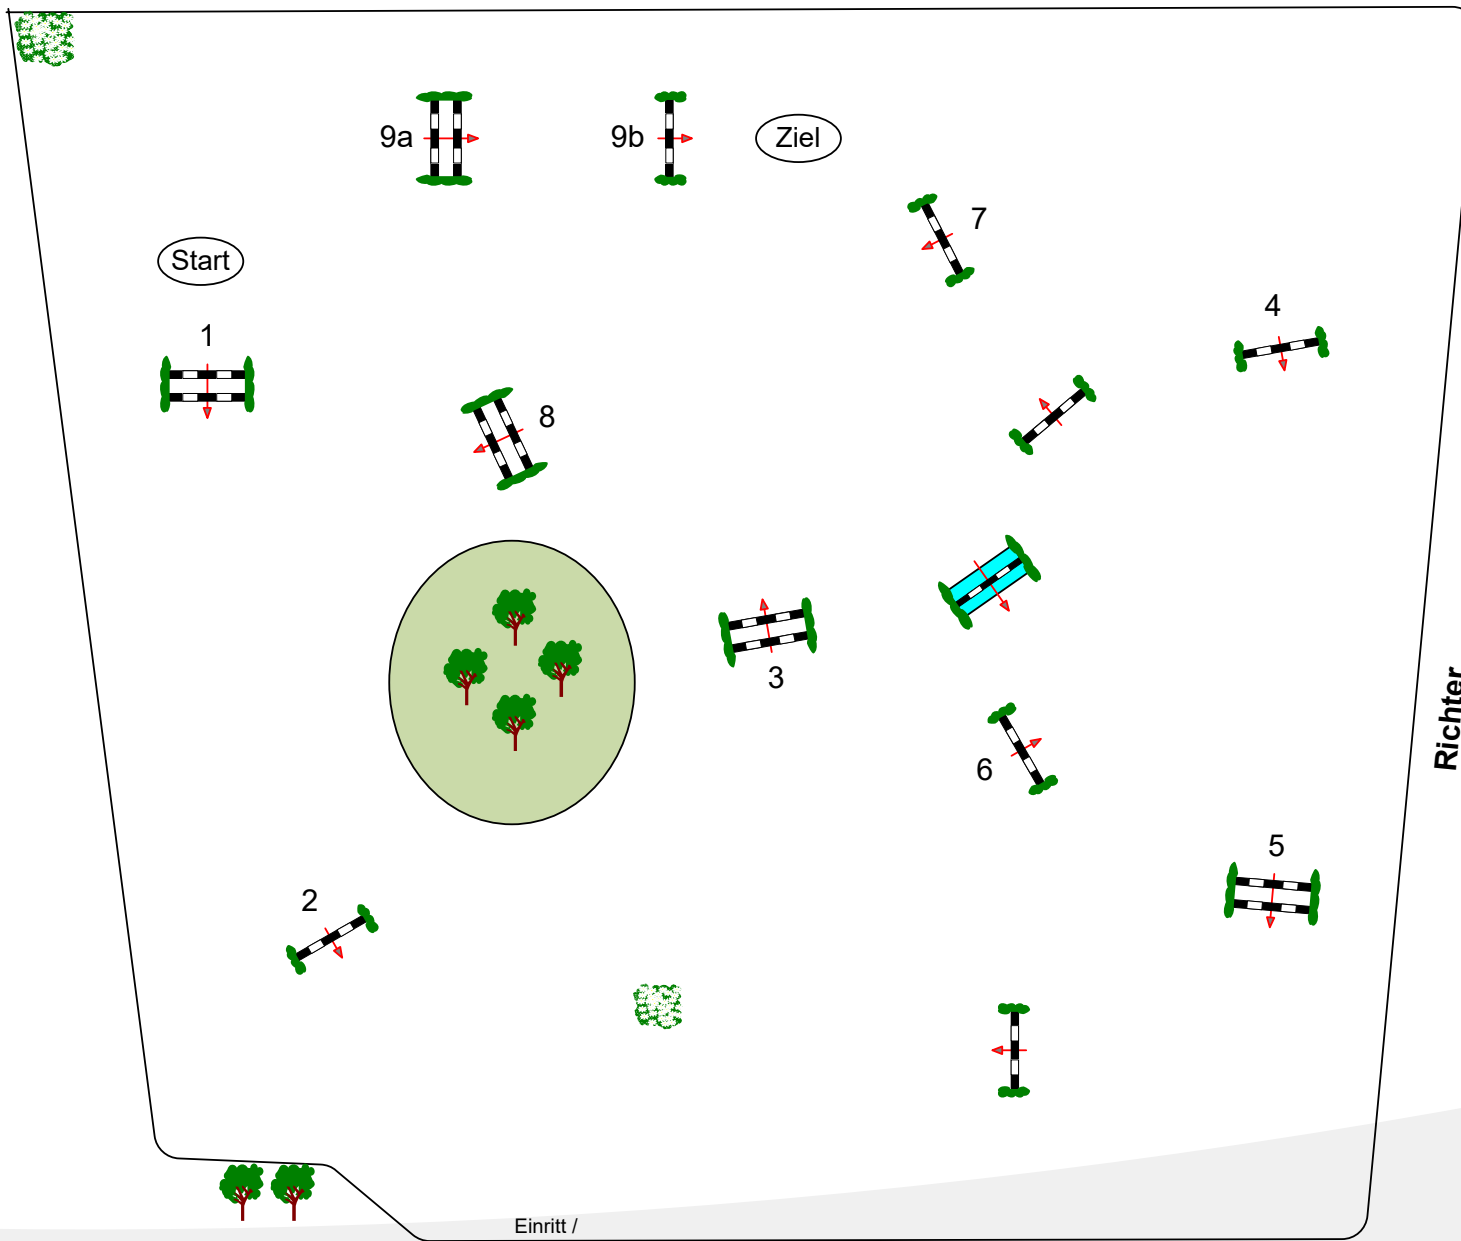

Weser-Ems-Meisterschaften Cloppenburg 2019

Mittwoch, 19. Juni 2019

Beginn: 10:30 Uhr

1 Springpferdeprüfung Kl.L

Einlaufprüfung 5j. Pferde

Pferde: 5 jähr. Deutsche Reitpferde

Teiln.: Alle Alterskl. LK 1,2,3 zu B

Ausr. 70 Richtv: 363,1

Tempo: 350 m/Min.

Bahnlänge: 390 mtr.

Erlaubte Zeit: 67 sek.

Höchstzeit: 134 sek.

Hindernisse: 9

Sprünge: 10

Hindernisfehler: sek.

geschl. Hindernis:

1. Stechen über:

Bahnlänge: 0 mtr.

Erlaubte Zeit: 0 sek.

Höchstzeit: 0 sek.

Richter

Einritt /
Ausritt

Course Designer
Werner Tapken
Melanie Pierzina