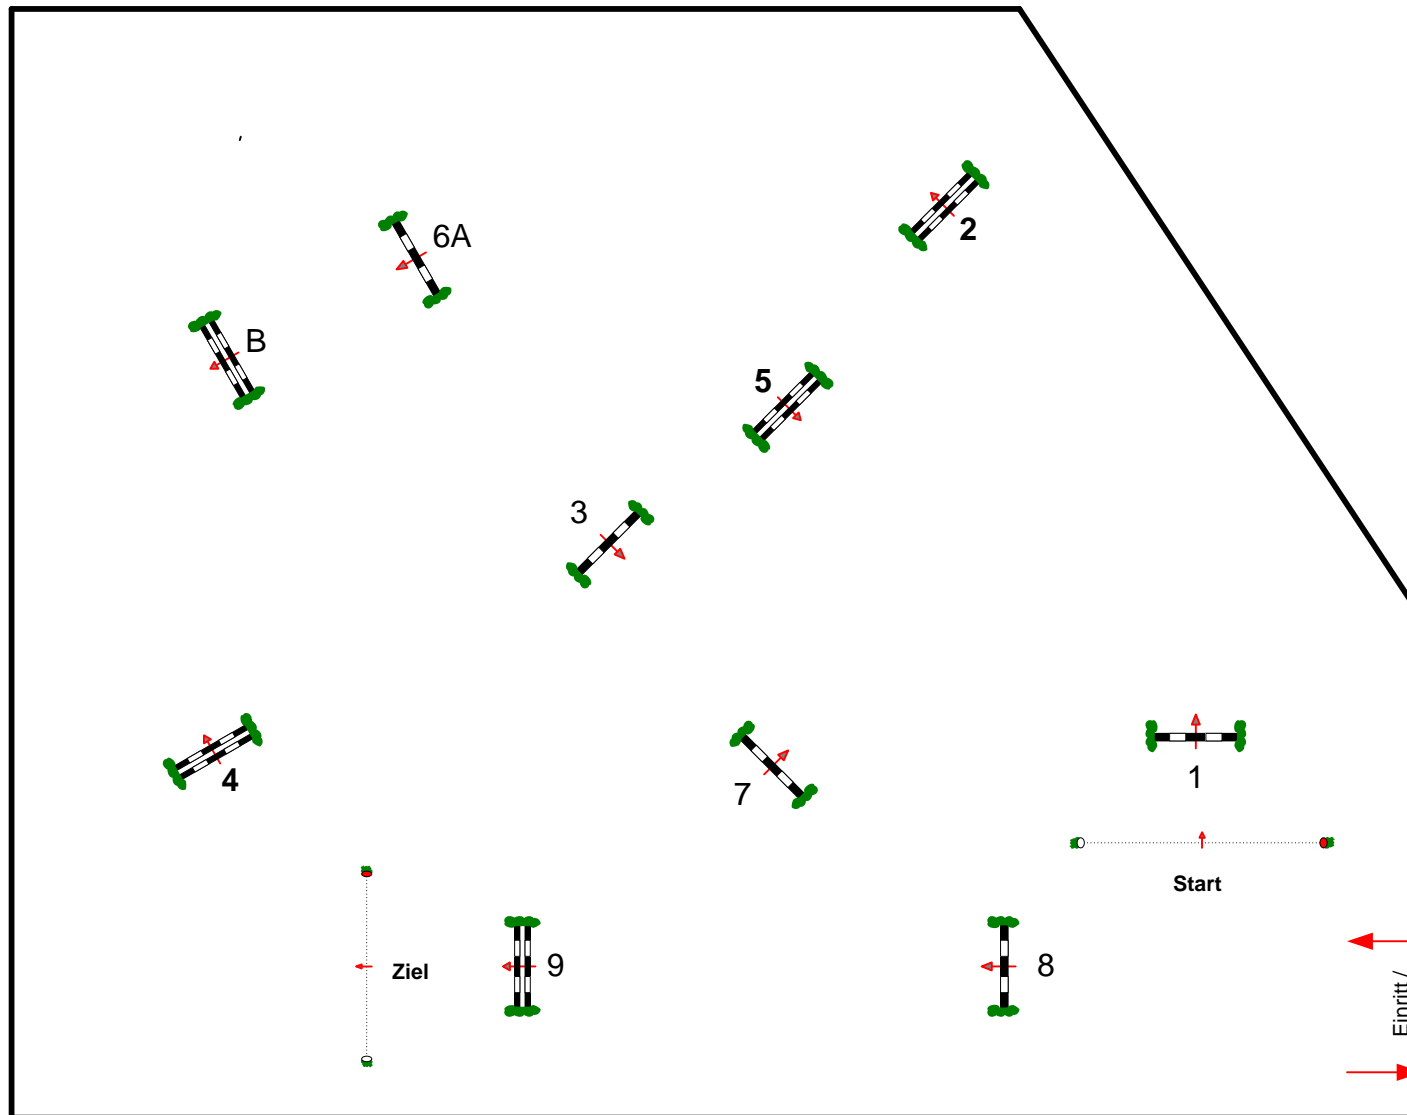

Pfingstturnier Essingen 2019

Prüfung Nr.: 13

Hans - Hägele - Gedächtnisspringen

Spring-LP m. Zeitwertung

Klasse: L

Sonntag, 9. Juni 2019

Beginn: 12:45 Uhr

Richtverf.: A
LPO § 501,A1
RG / Art.
Höhe: 1,15 mtr.

Tempo: 350 m/Min.

Bahnlänge: 360 mtr.
Erlaubte Zeit: 62 sek.
Höchstzeit: 124 sek.

Hindernisse: 9
Sprünge: 10
Hindernisfehler: sek.
geschl. Hindernis:

über:

Bahnlänge: 0 mtr.
Erlaubte Zeit: 0 sek.
Höchstzeit: 0 sek.

Eintritt /
Ausritt

Richter