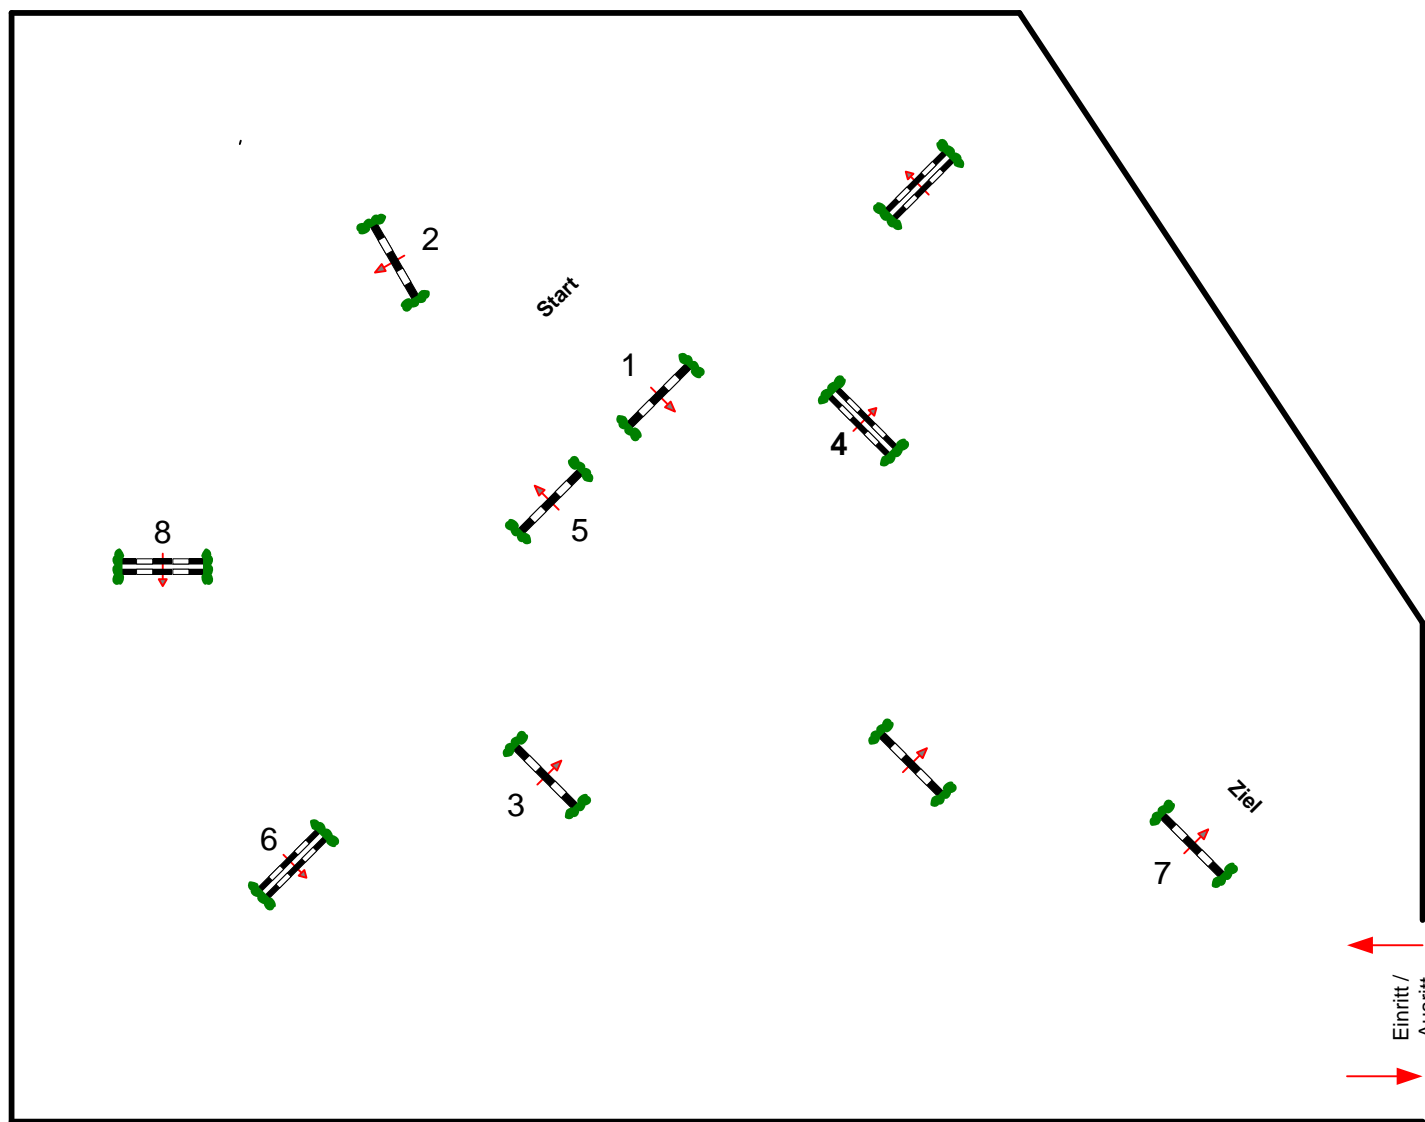

# Pfingstturnier Essingen 2019

Prüfung Nr.: 4

Kleine Tour

Stil-Spring-WB

Klasse:

Montag, 10. Juni 2019

Beginn: 11:30 Uhr

Richtverf.:  
LPO § WBO 265  
RG / Art.  
Höhe: 0,85 mtr.

Tempo: 350 m/Min.

Bahnlänge: 0 mtr.  
Erlaubte Zeit: 0 sek.  
Höchstzeit: 0 sek.

Hindernisse: 7  
Sprünge: 7  
Hindernisfehler: sek.  
geschl. Hindernis:

über:  
Bahnlänge: 0 mtr.  
Erlaubte Zeit: 0 sek.  
Höchstzeit: 0 sek.