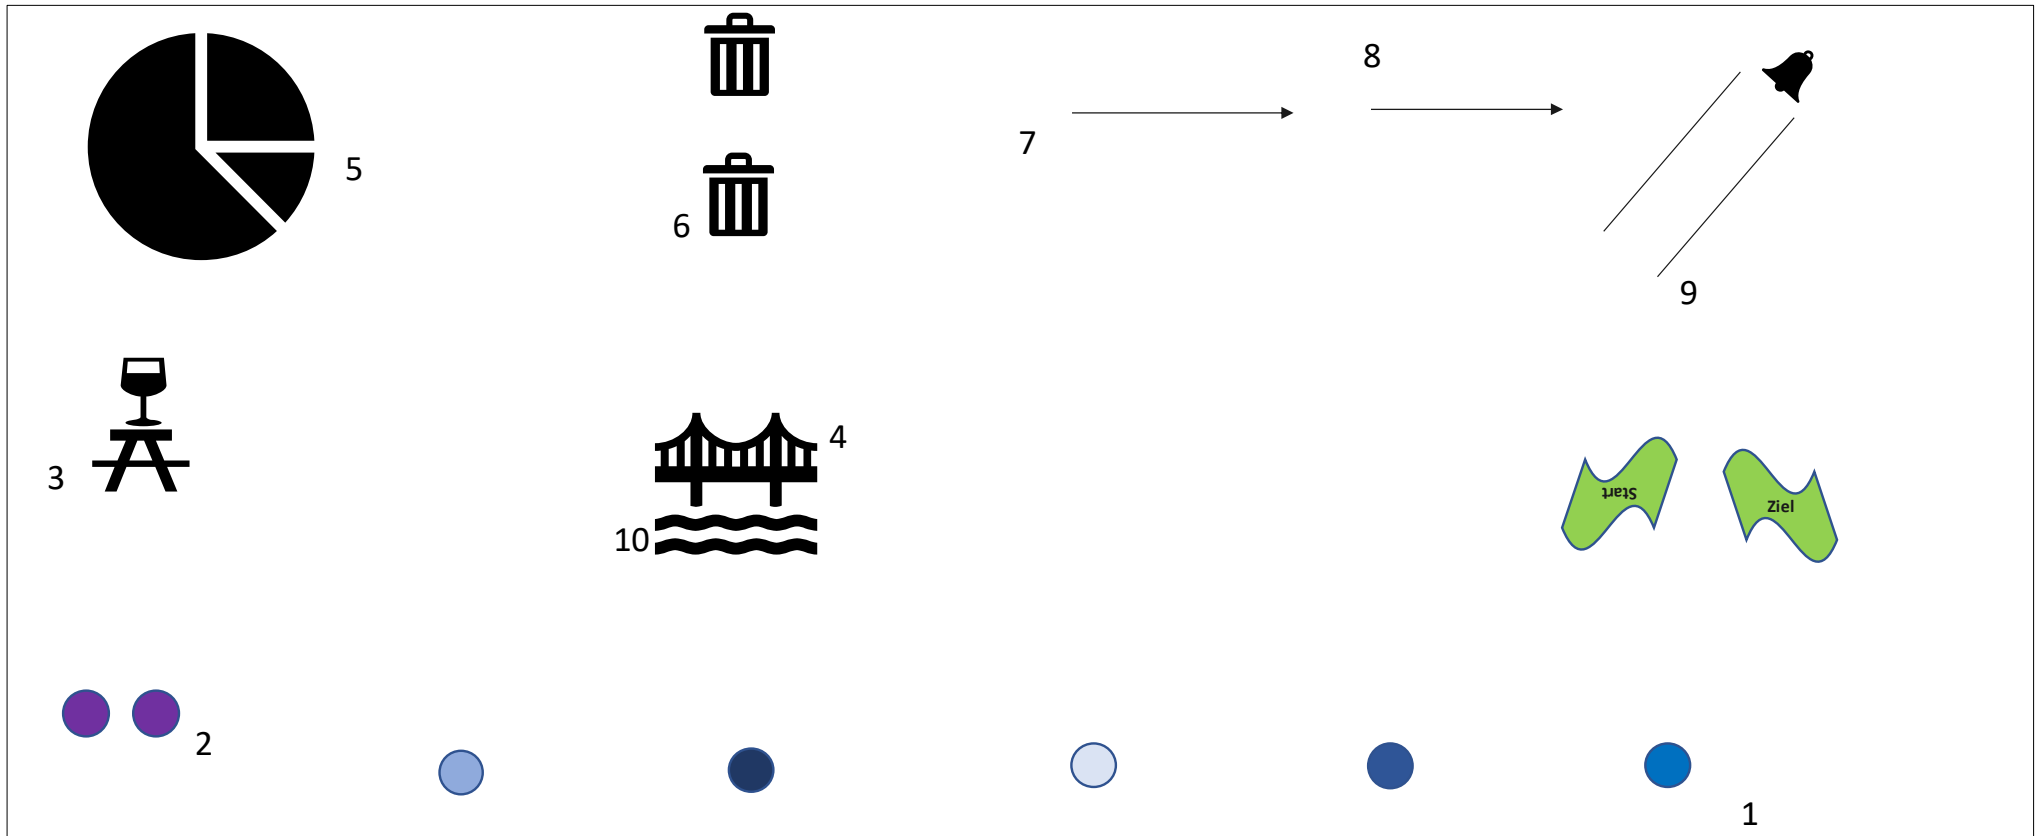

WE Tagesturnier 2019, Tuntenhausen

06 - Dressurtrail WA

1: Slalom
2: Umsetzen
3: Krug

4: Brücke
5: Pferch rechts
6: 2 Tonnen

7: Sidepass rechts
8: Sidepass links
9: Glockengasse
10: Brücke