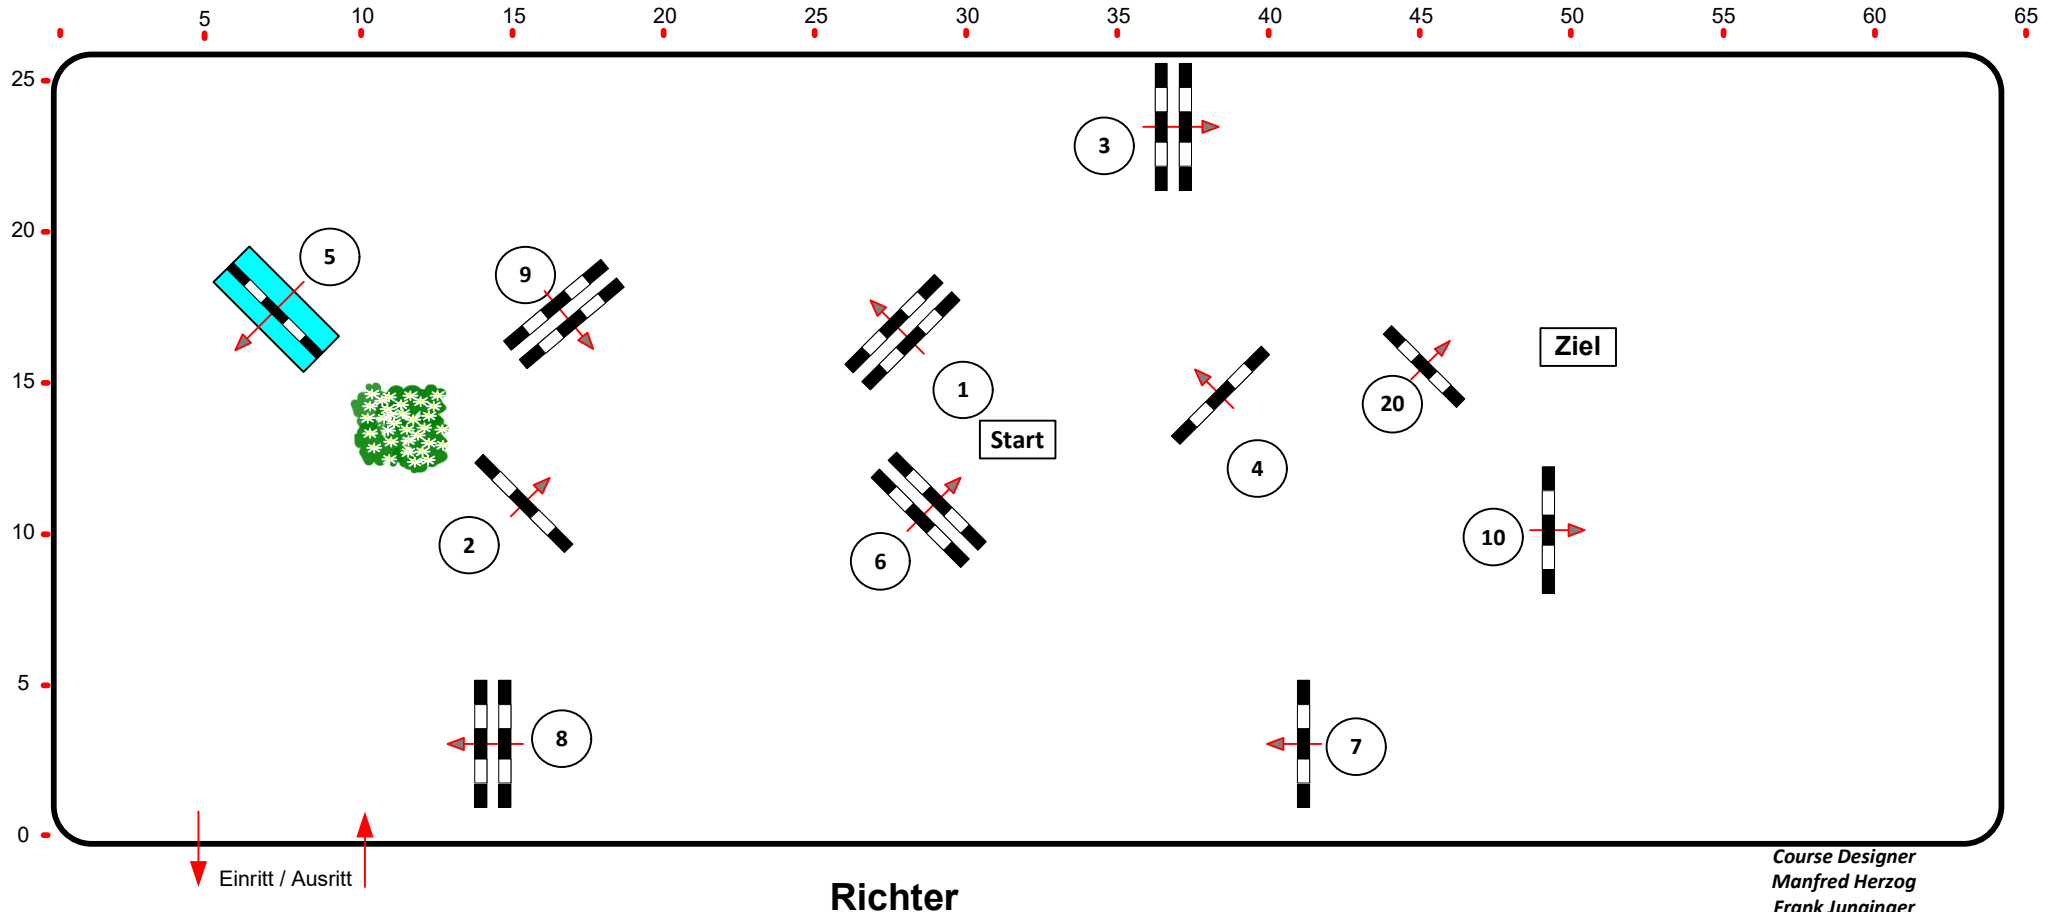

Eicherloh 26. - 28. Oktober 2018

Prüfung Nr.:

20

Punktespring-LP

Klasse: L

Samstag, 27. Oktober 2018

Beginn: 19:00 Uhr

Richtverf.: A
LPO § 524
FEI RG / Art.
Höhe: 1,15 mtr.

Tempo: 350 m/Min.
Bahnlänge: 370 mtr.
Erlaubte Zeit: 64 sek.
Höchstzeit: 128 sek.

Hindernisse: 10
Sprünge: 10
Hindernisfehler: sek.
Geschl. Hindernis:

1. Stechen über:
Bahnlänge: 0 mtr.
Erlaubte Zeit: 0 sek.
Höchstzeit: 0 sek.

Course Designer
Manfred Herzog
Frank Junginger
Werner Ehinger