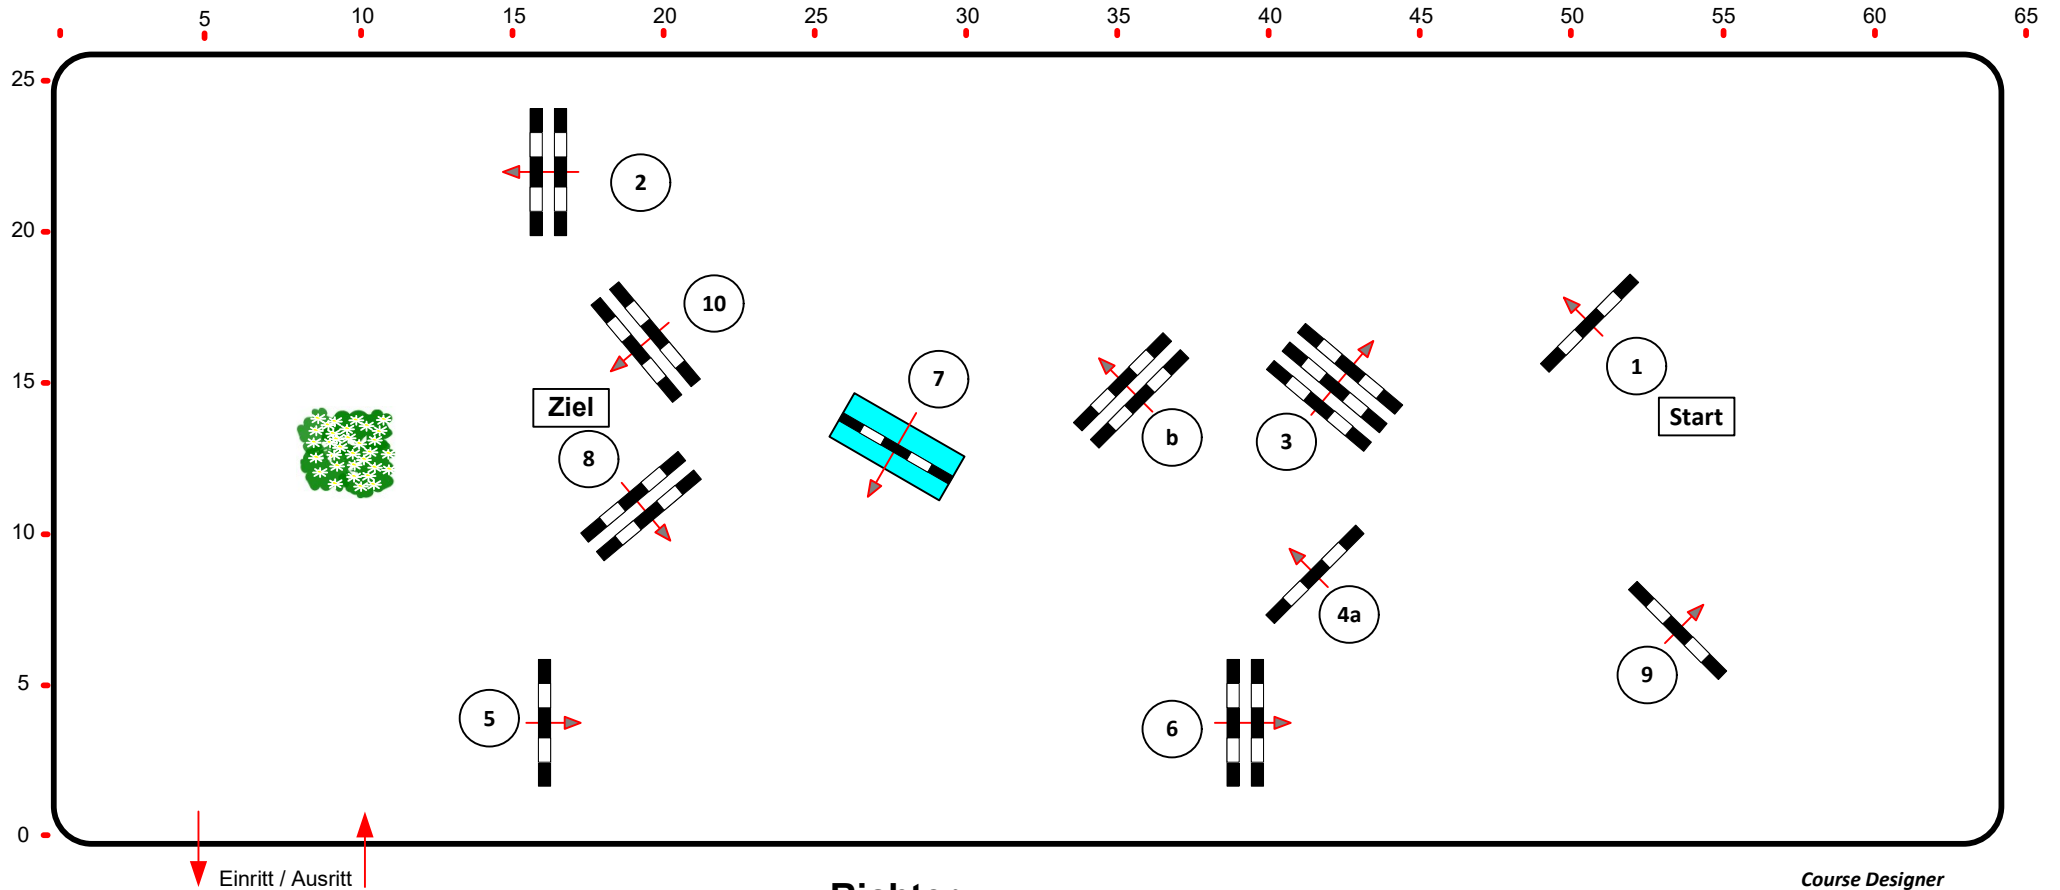

# Eicherloh 26. - 28. Oktober 2018

Prüfung Nr.:

**15**

Springpferde-LP

Klasse: L

Freitag, 26. Oktober 2018

Beginn: 11:30 Uhr

Richtverf.: A  
LPO § 363.1  
FEI RG / Art.  
Höhe: 1,15 mtr.

Tempo: 350 m/Min.  
Bahnlänge: 450 mtr.  
Erlaubte Zeit: 78 sek.  
Höchstzeit: 156 sek.

Hindernisse: 10  
Sprünge: 11  
Hindernisfehler: sek.  
Geschl. Hindernis:

1. Stechen über:  
Bahnlänge: 0 mtr.  
Erlaubte Zeit: 0 sek.  
Höchstzeit: 0 sek.