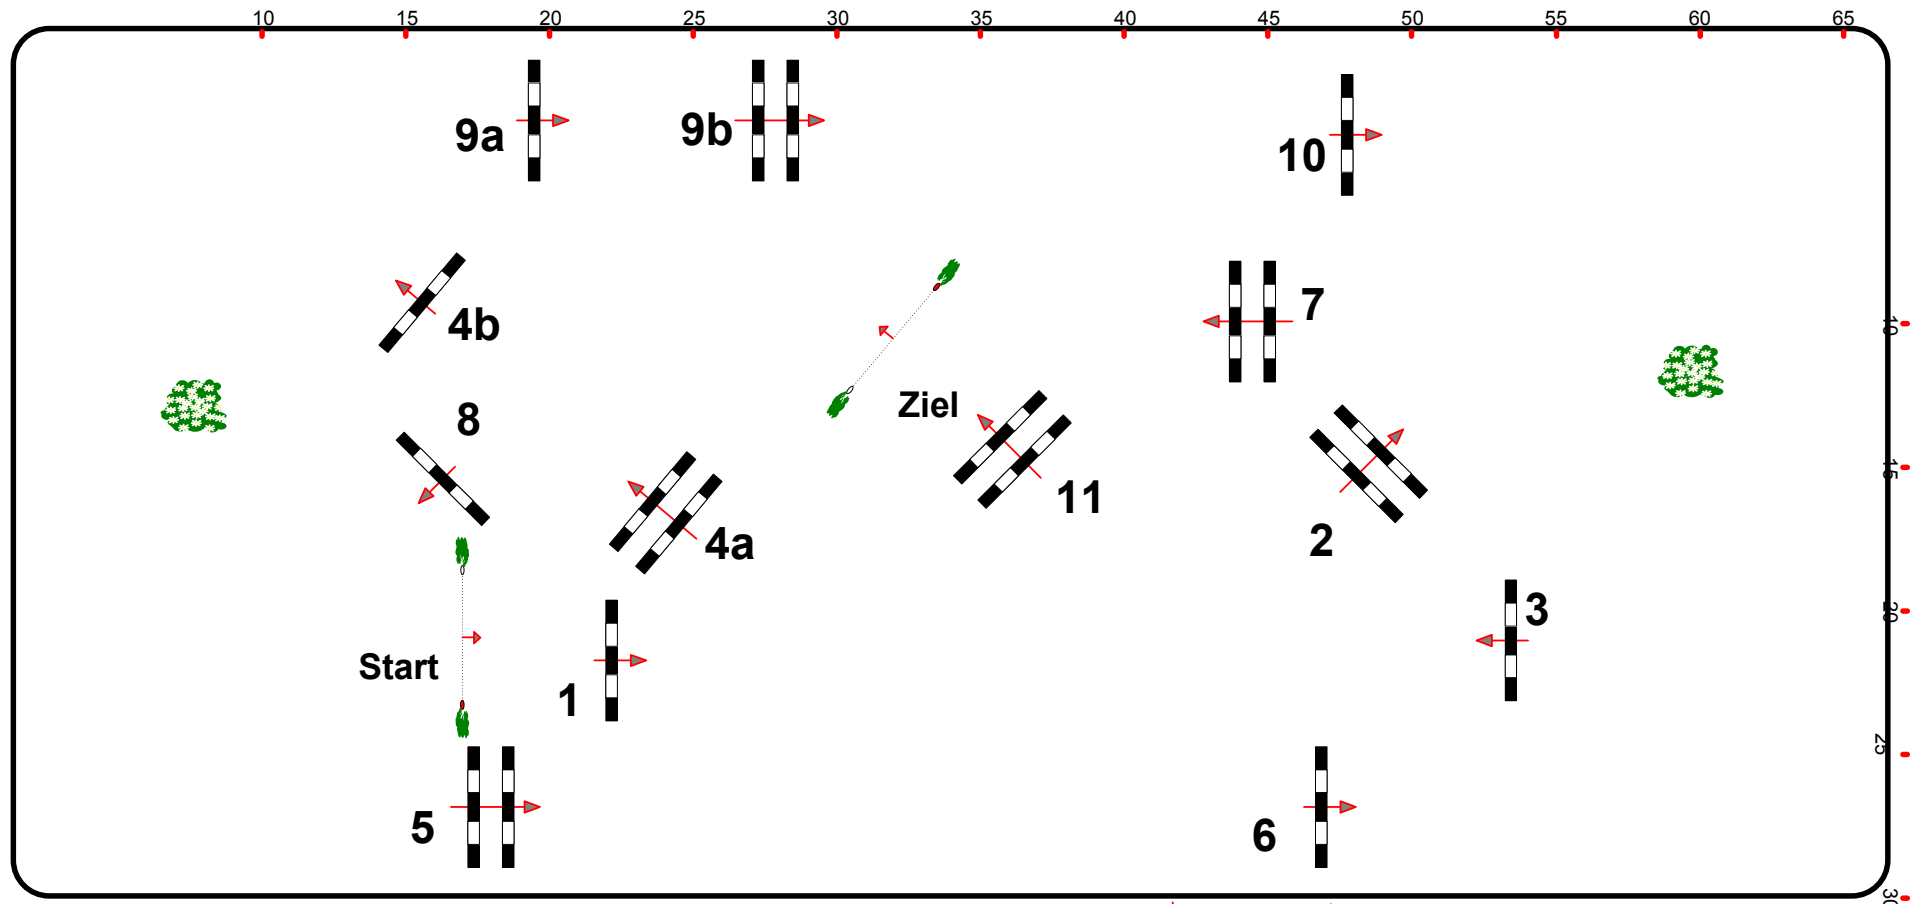

6

Late Entry Springturnier München-Riem

25.09. - 26.09.2018

Reitakademie
München e.V.

Prüfung Nr.: 6

Springprüfung

Klasse: M*

Mittwoch, 26. September 2018

Beginn: 13:00 Uhr

Richtverf.: A
LPO § 501, A 1
FEI RG / Art.
Höhe: 1,25 mtr.

Tempo: 350 m/Min.
Bahnlänge: 44 mtr.
Erlaubte Zeit: 8 sek.
Höchstzeit: 16 sek.

Hindernisse: 11
Sprünge: 13
Hindernisfehler: sek.
Geschl. Hindernis:

1. Stechen über:
Bahnlänge: 0 mtr.
Erlaubte Zeit: 0 sek.
Höchstzeit: 0 sek.

Tribüne

Richter

Einritt / Ausritt

Tribüne

Course Designer
Johann Sailer & Team