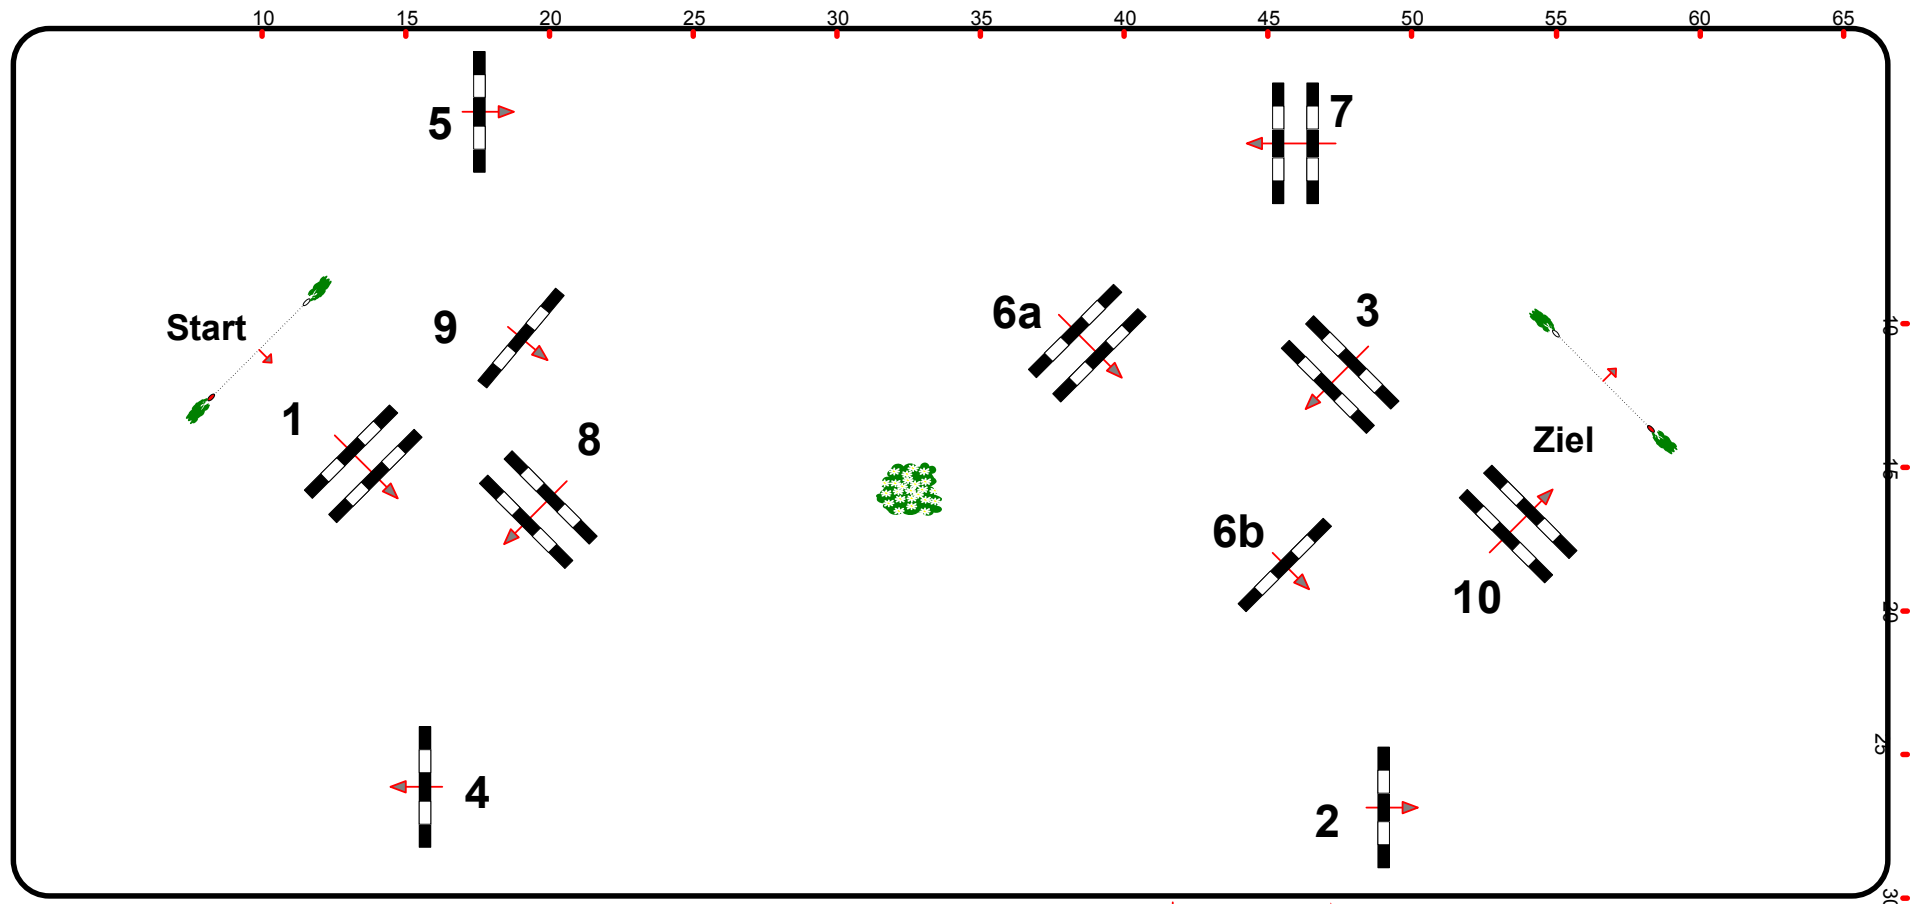

5

Late Entry Springturnier München-Riem

25.09. - 26.09.2018

Reitakademie
München e.V.

Prüfung Nr.: 5

Springprüfung

Klasse: L

Dienstag, 25. September 2018

Beginn: 19:15 Uhr

Richtverf.: A
LPO § 501,A 1
FEI RG / Art.
Höhe: 1,15 mtr.

Tempo: 350 m/Min.
Bahnlänge: 410 mtr.
Erlaubte Zeit: 71 sek.
Höchstzeit: 142 sek.

Hindernisse: 10
Sprünge: 11
Hindernisfehler: sek.
Geschl. Hindernis:

1. Stechen über:
Bahnlänge: 0 mtr.
Erlaubte Zeit: 0 sek.
Höchstzeit: 0 sek.

Tribüne

Richter
↓ Einritt / Ausritt ↑

Tribüne

Course Designer
Johann Sailer & Team