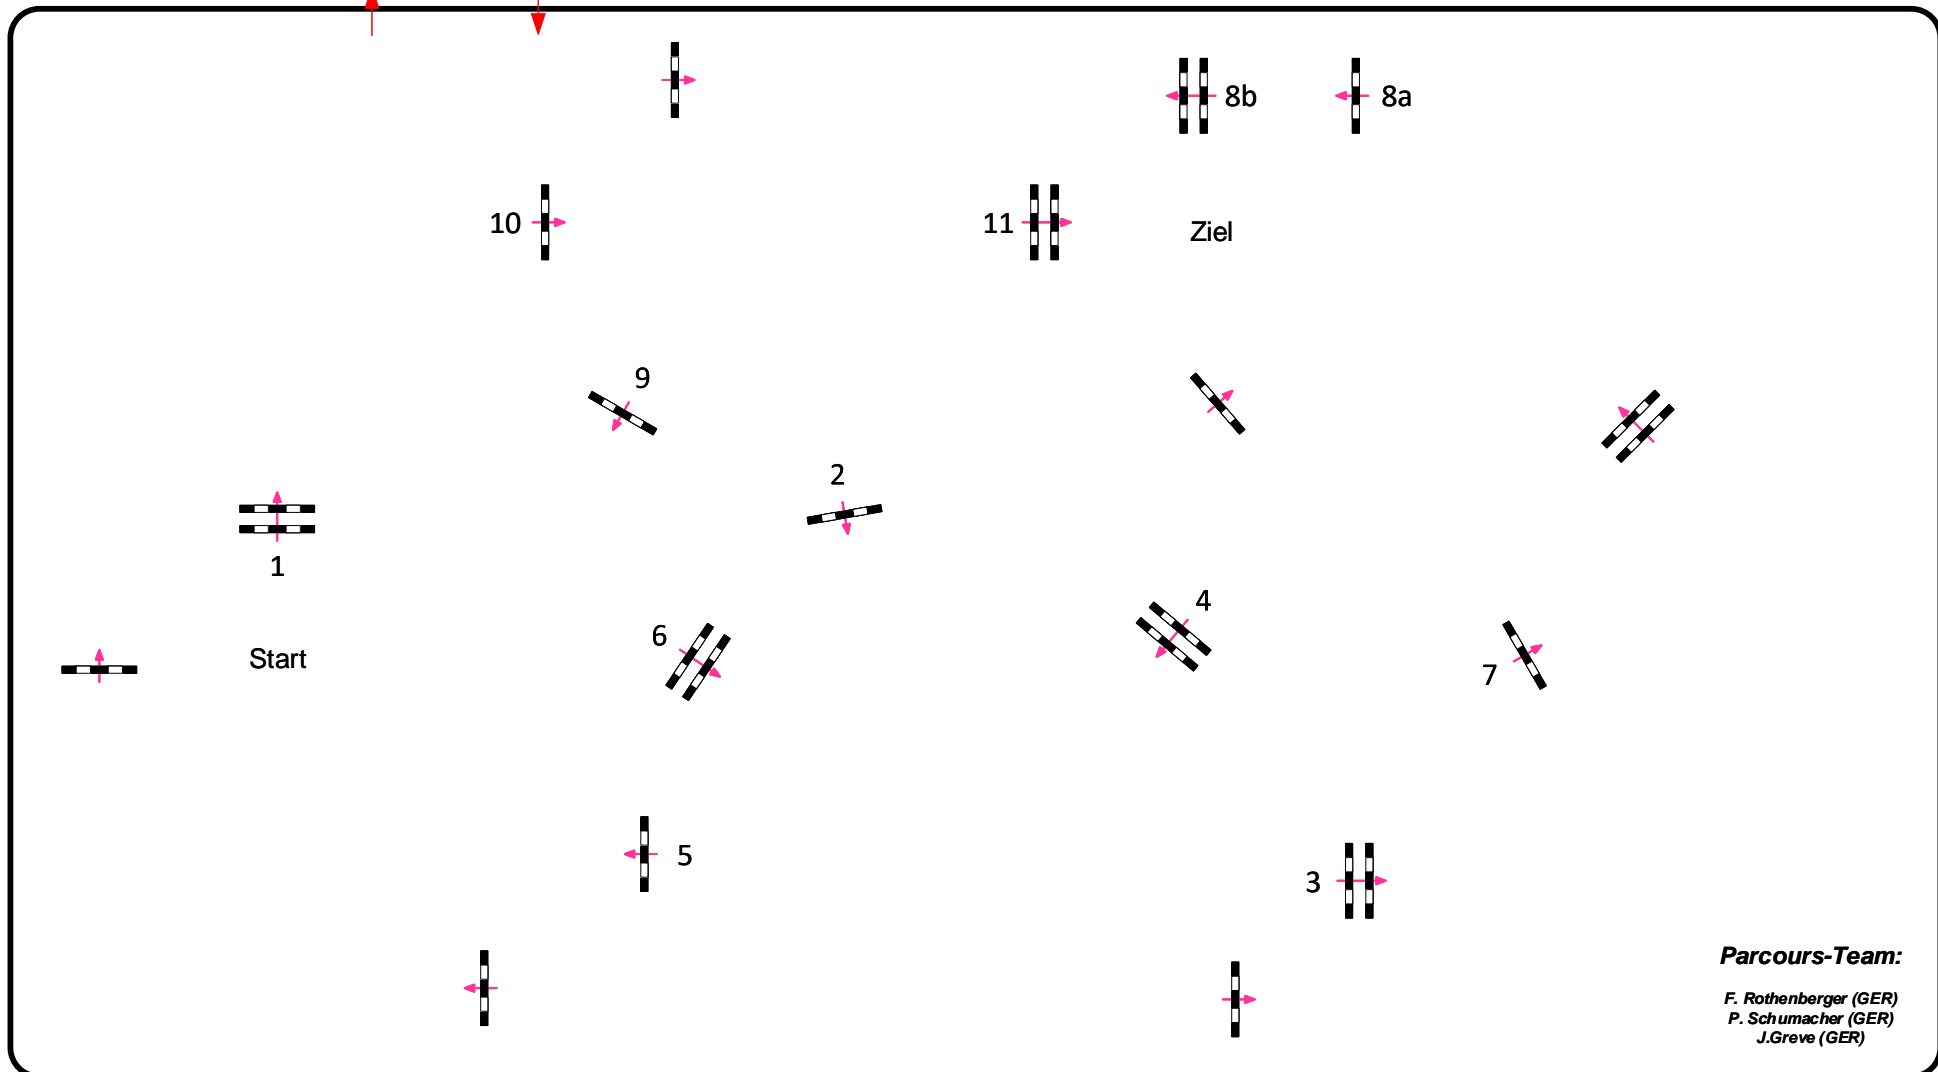

Deutsche Amateurmeisterschaft 2018

Prüfung Nr.: 11

Mittlere Tour

Spring-LP m. Zeitwertung

Klasse: M*

Freitag, 14. September 2018

Beginn: 12:30 Uhr

Richtverf.: A
LPO § 501,A1
FEI RG / Art.
Höhe: 1,25 mtr.

Tempo: 350 m/Min.
Bahnlänge: 460 mtr.
Erlaubte Zeit: 79 sek.
Höchstzeit: 158 sek.

Hindernisse: 11
Sprünge: 13
Hindernisfehler: sek.
Geschl. Hindernis:

1. Stechen über:
Bahnlänge: 0 mtr.
Erlaubte Zeit: 0 sek.
Höchstzeit: 0 sek.

2. Stechen über:
Bahnlänge: 0 mtr.
Erlaubte Zeit: 0 sek.
Höchstzeit: 0 sek.

Einritt / Ausritt

Parcours-Team:

F. Rothenberger (GER)
P. Schumacher (GER)
J. Greve (GER)