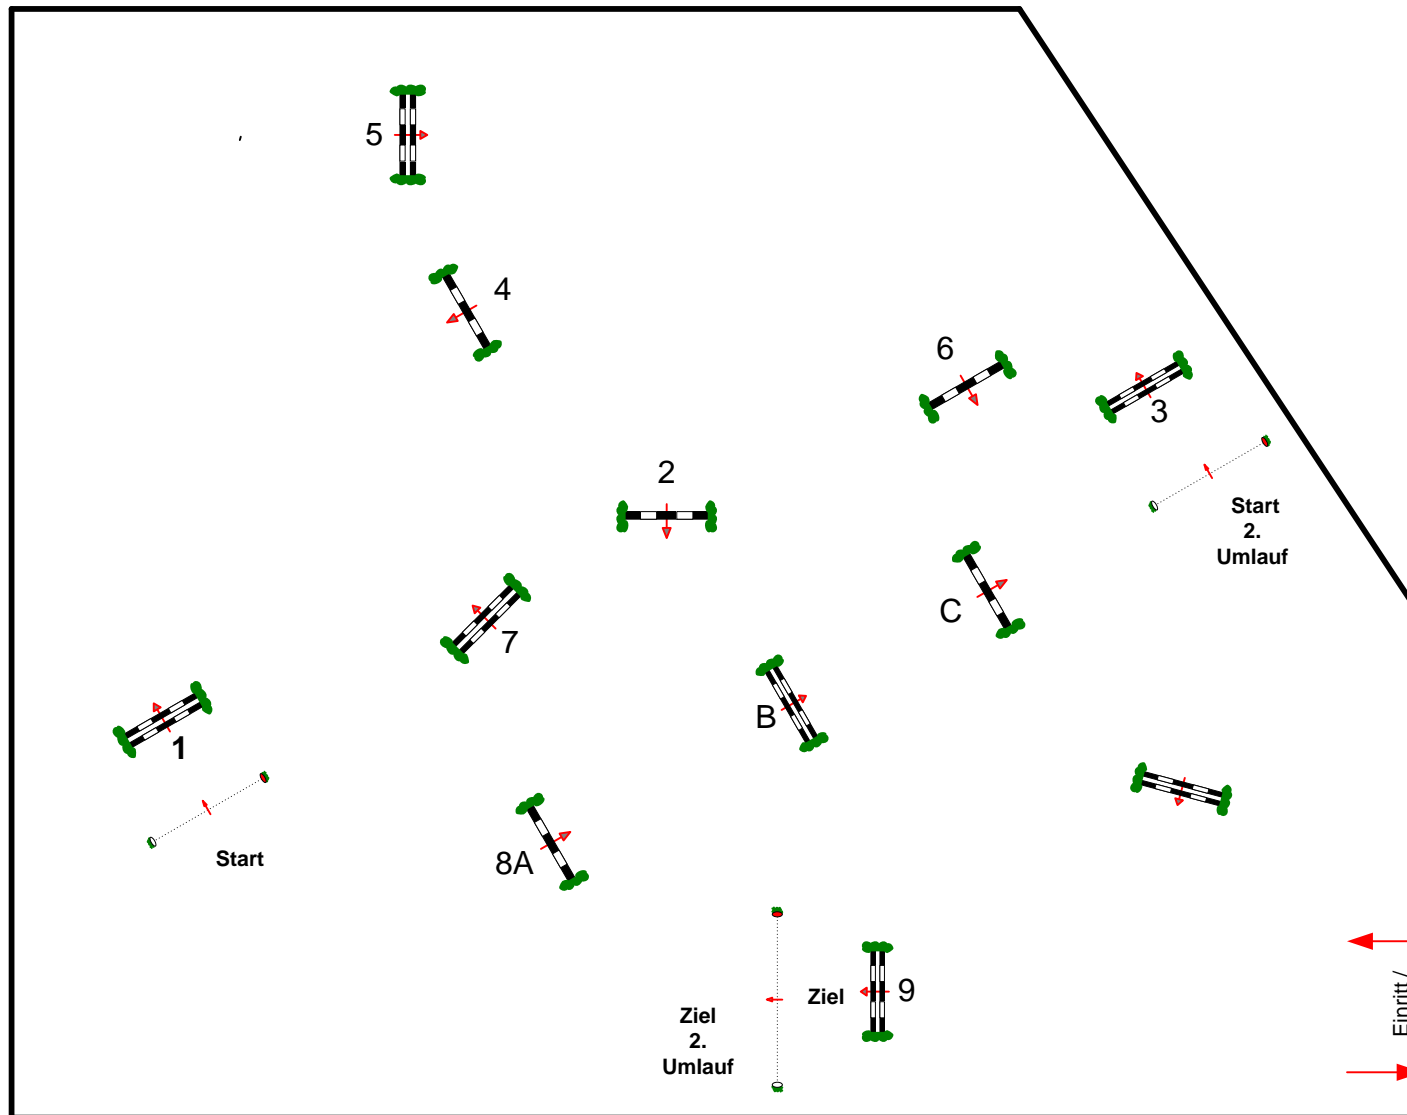

Herbstturnier Essingen 2018

Prüfung Nr.: 11

Ostalb Horse Tour 2018

Spring-LP m. 2 Umläufen

Klasse: L / M*

Samstag, 15. September 2018

Beginn: 17:00 Uhr

Richtverf.: A
LPO § 501,A2
RG / Art.
Höhe: 1,15 / 1,25 mtr.

Tempo: 350 m/Min.

Bahnlänge: 440 mtr.
Erlaubte Zeit: 76 sek.
Höchstzeit: 152 sek.

Hindernisse: 9
Sprünge: 11
Hindernisfehler: sek.
geschl. Hindernis:

2. Umlauf über:
3-4-6-7-8A-8B-9

Bahnlänge: 250 mtr.
Erlaubte Zeit: 43 sek.
Höchstzeit: 86 sek.

**2.Umlauf über:
3-4-6-7-8A-8B-9**

Richter