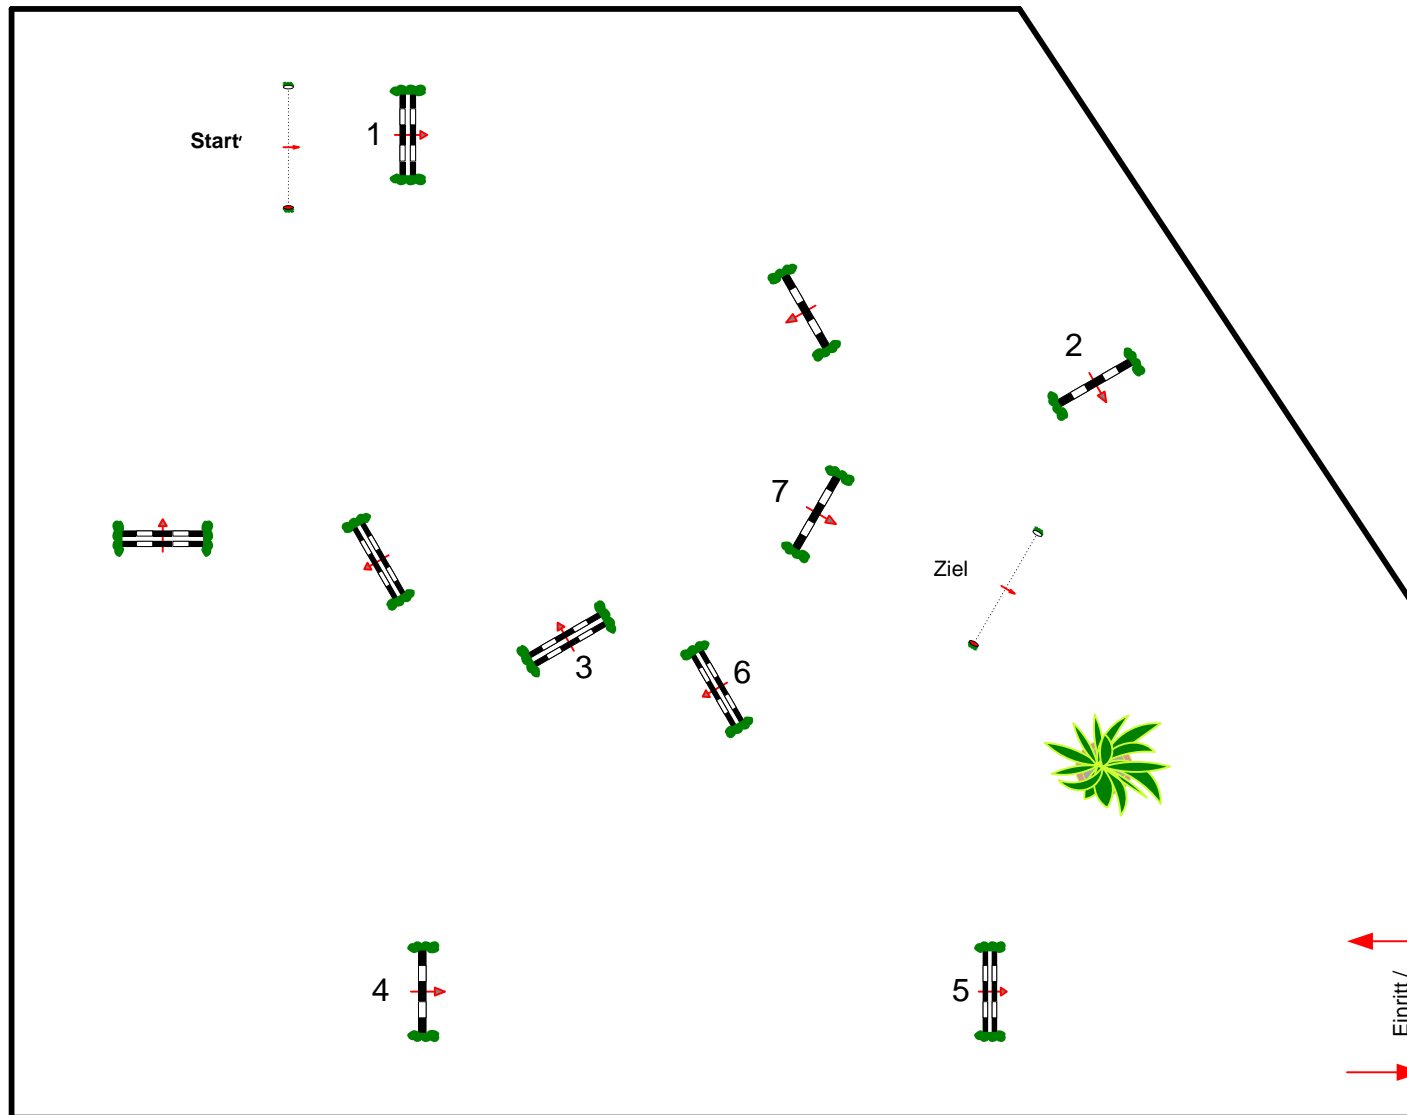

Tempo: 350 m/Min.

Bahnlänge: 300 mtr.

Erlaubte Zeit: 52 sek.

Höchstzeit: 104 sek.

Hindernisse: 7

Sprünge: 7

Hindernisfehler: sek.

geschl. Hindernis:

über:

Bahnlänge: 0 mtr.

Erlaubte Zeit: 0 sek.

Höchstzeit: 0 sek.

Eintritt /  
Ausritt

Richter