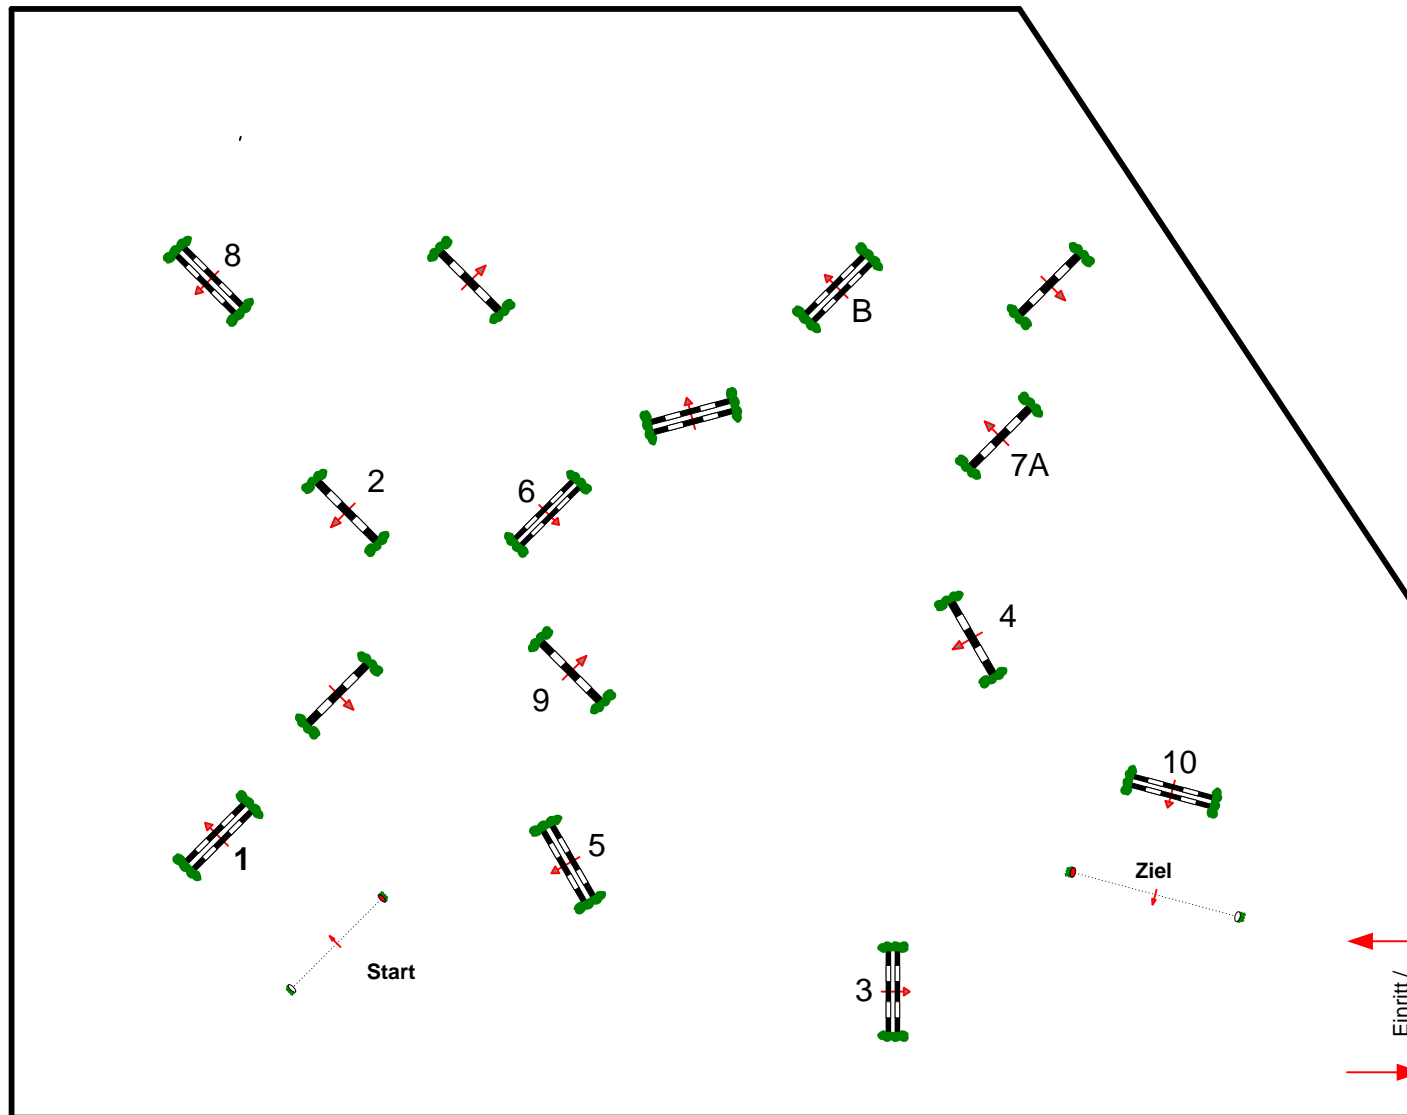

# Herbstturnier Essingen 2018

Prüfung Nr.: 6

Mittlere Tour

Spring-LP m. Zeitwertung

Klasse: L

Samstag, 15. September 2018

Beginn: 14:15 Uhr

Richtverf.: A  
LPO § 501,A1  
RG / Art.  
Höhe: 1,15 mtr.

Tempo: 350 m/Min.

Bahnlänge: 440 mtr.  
Erlaubte Zeit: 76 sek.  
Höchstzeit: 152 sek.

Hindernisse: 10  
Sprünge: 11  
Hindernisfehler: sek.  
geschl. Hindernis:

über:

Bahnlänge: 0 mtr.  
Erlaubte Zeit: 0 sek.  
Höchstzeit: 0 sek.