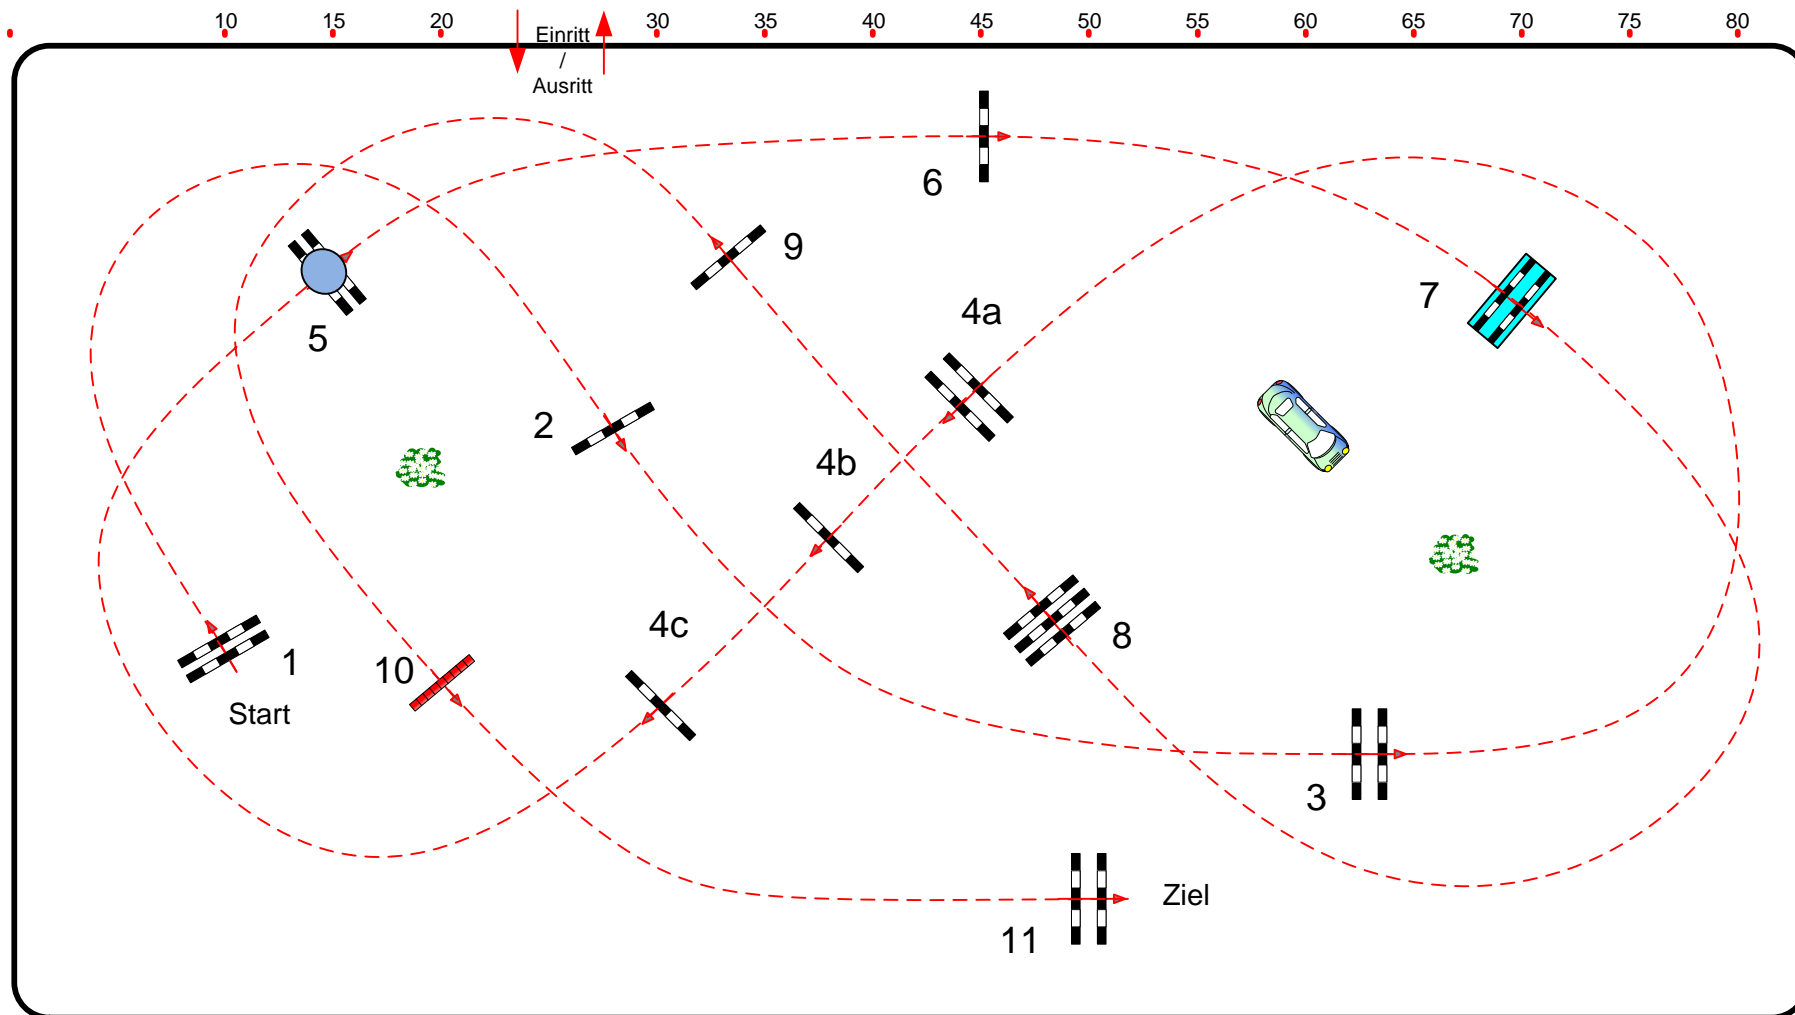

# Wietzetze 2018

Course Designer  
Klaus-Peter Klein(GER)  
Mathias Schönfelder(GER)

16

Große Tour

Spingenn m. Stechen

Klasse: S\*

Sonntag, 9. September 2018

Richtverf.: A  
LPO § 501 / 1b1  
FEI RG / Art.  
Höhe: 1,40 mtr.

Tempo: 350 m/Min.  
Bahnlänge: 460 mtr.  
Erlaubte Zeit: 79 sek.  
Höchstzeit: 158 sek.

Hindernisse: 11  
Sprünge: 13  
Hindernisfehler: sek.  
Geschl. Hindernis:

1. Stechen über: 6-9-10-11-4a-4b-2-3  
Bahnlänge: 330 mtr.  
Erlaubte Zeit: 57 sek.  
Höchstzeit: 114 sek.

85:45

Stechen über.: 6 9 10 11 4a 4b 2 3

Richter