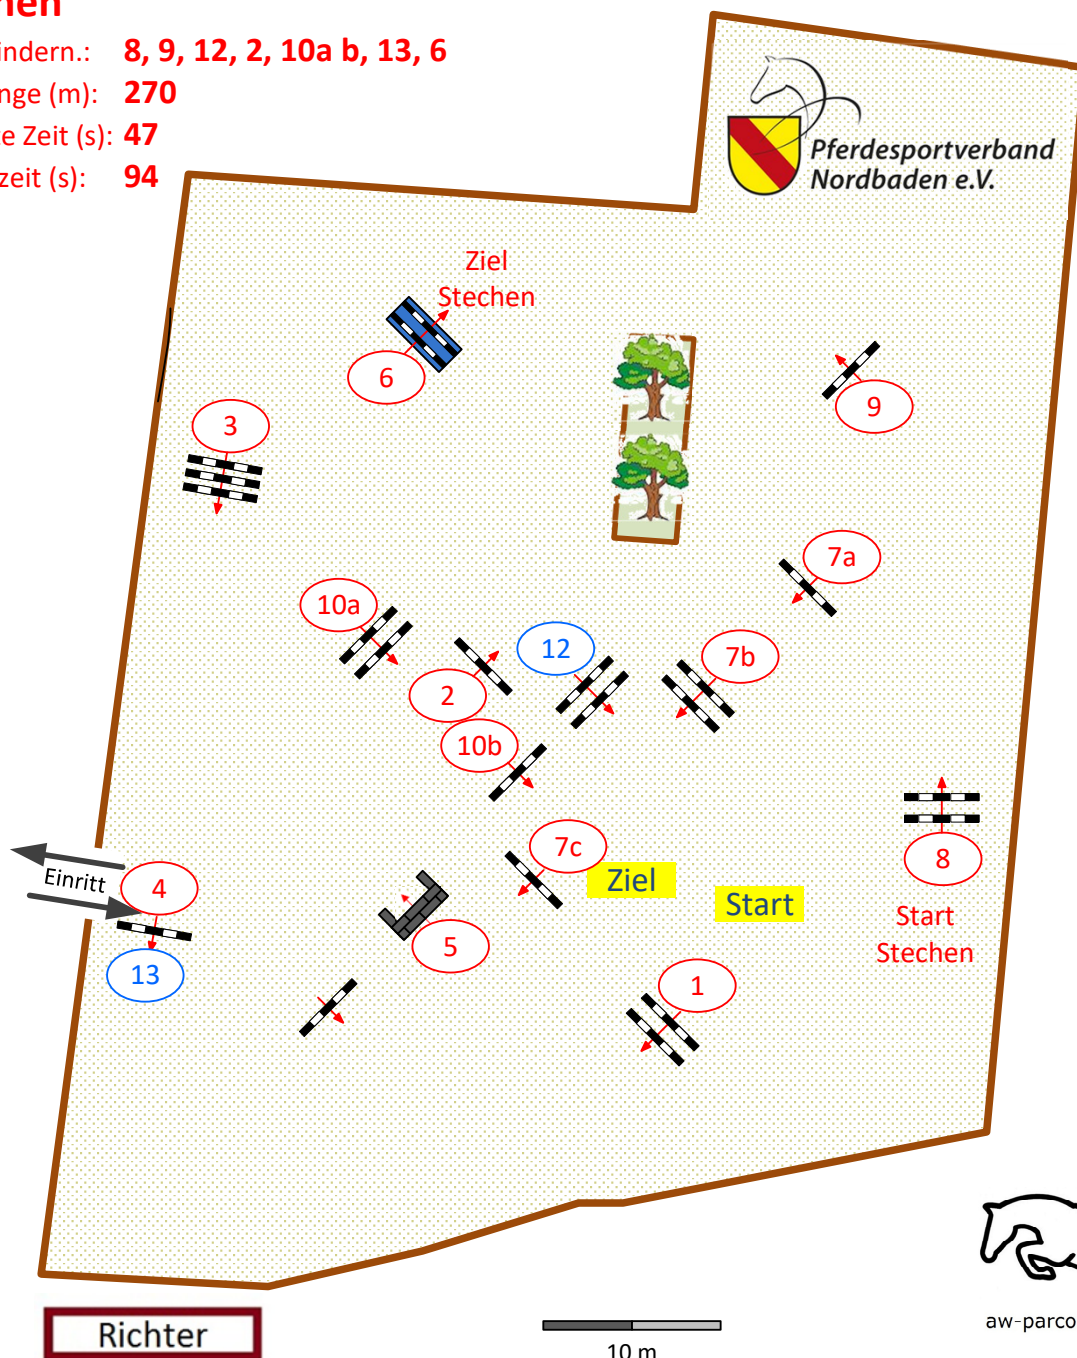

Nordbadische Meisterschaften 2018 PSG Winterheck – Walldorf e.V.

Springprüfung mit Stechen Klasse M*

2. WP U 25 / Champ. Sen

Sonntag, 16. September 2018

Beginn: 10:00

Richtverfahren:	Fehler / Zeit	Tempo (m/min):	350	Hindernisse:	10
LPO §:	501 / B.1	Bahnlänge (m):	420	Sprünge:	13
FEI RG / Art.:	-	Erlaubte Zeit (s):	72	Hindernisfehler (s):	-
Höhe (m):	1,25	Höchstzeit (s):	144	Geschl. Hindernisse:	-

Stechen

über Hindern.: **8, 9, 12, 2, 10a b, 13, 6**

Bahnlänge (m): **270**

Erlaubte Zeit (s): **47**

Höchstzeit (s): **94**

aw-parcours.de