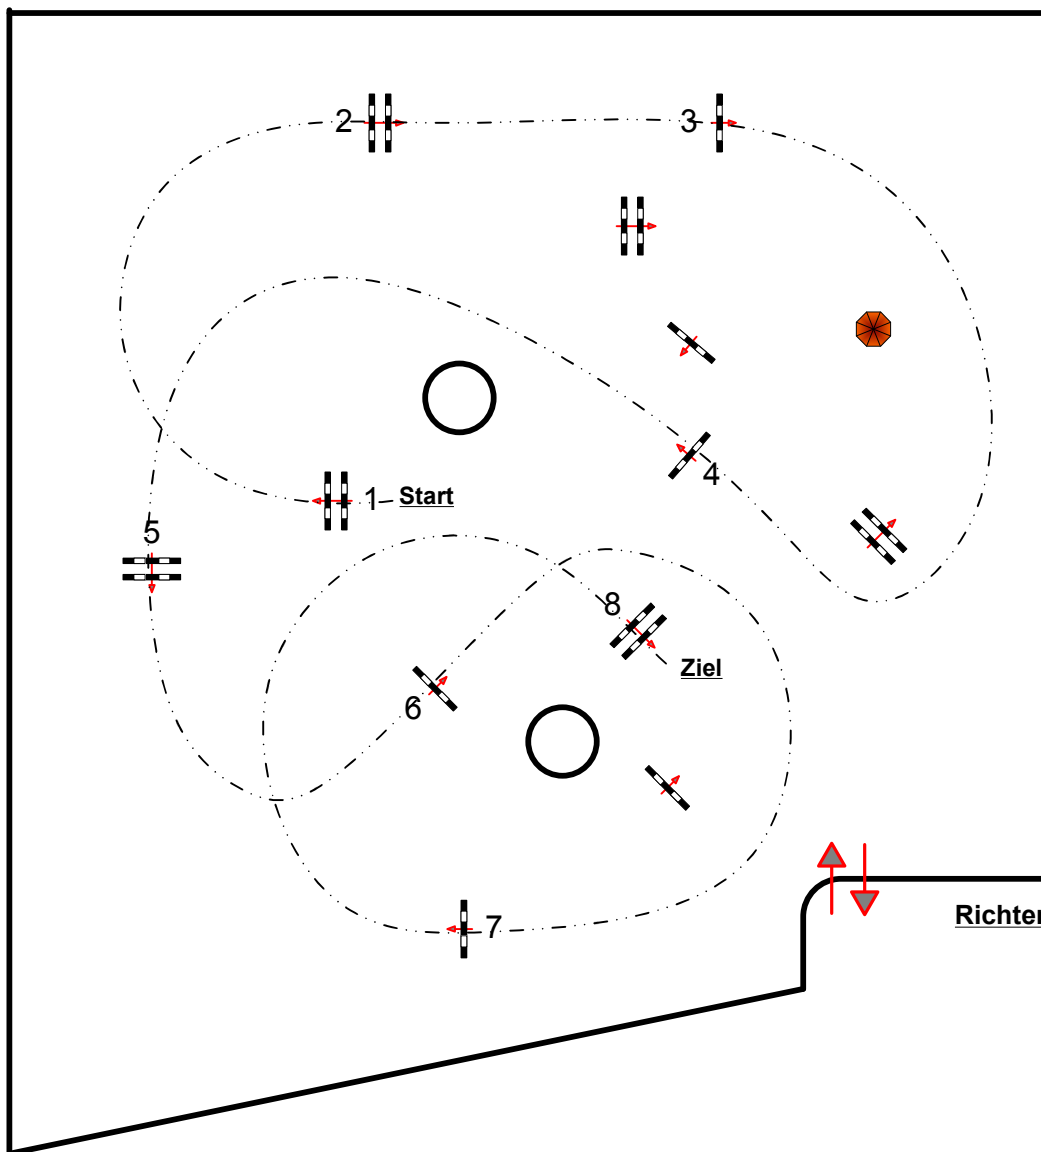

# Hamburg-Kirchwerder 2018

30

Stilspringwettbewerb

Klasse:

Sonntag, 9. September 2018

13:30 Uhr

Richtverf.: A  
LPO §  
RG / Art.  
Höhe: 0,95 mtr.

Tempo: 350 m/Min.

Bahnlänge: 380 mtr.  
Erlaubte Zeit: 66 sek.  
Höchstzeit: 132 sek.

Hindernisse: 8  
Sprünge: 8  
Hindernisfehler: sek.  
geschl. Hindernis:

Parcoursgestaltung  
Horst Millahn, Hamburg