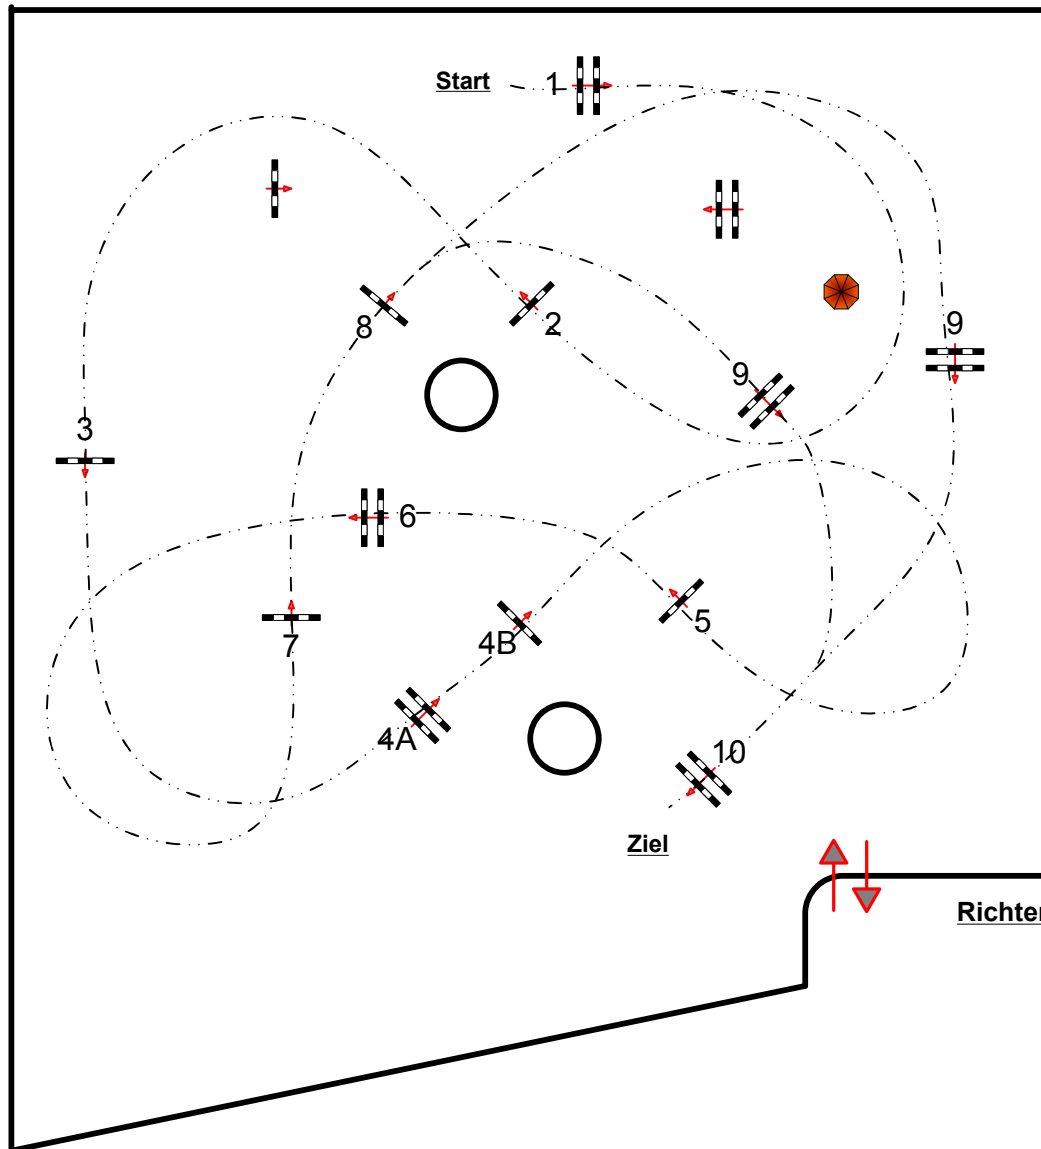

# Hamburg-Kirchwerder 2018

24

Zeitspringen

Klasse: M

Samstag, 8. September 2018

14:45 Uhr

Richtverf.: C  
LPO § 501  
RG / Art.  
Höhe: 1,20 mtr.

Tempo: 350 m/Min.

Bahnlänge: 430 mtr.  
Erlaubte Zeit: 74 sek.  
Höchstzeit: 148 sek.

Hindernisse: 10  
Sprünge: 11  
Hindernisfehler: sek.  
geschl. Hindernis:

Parcoursgestaltung  
Horst Millahn, Hamburg