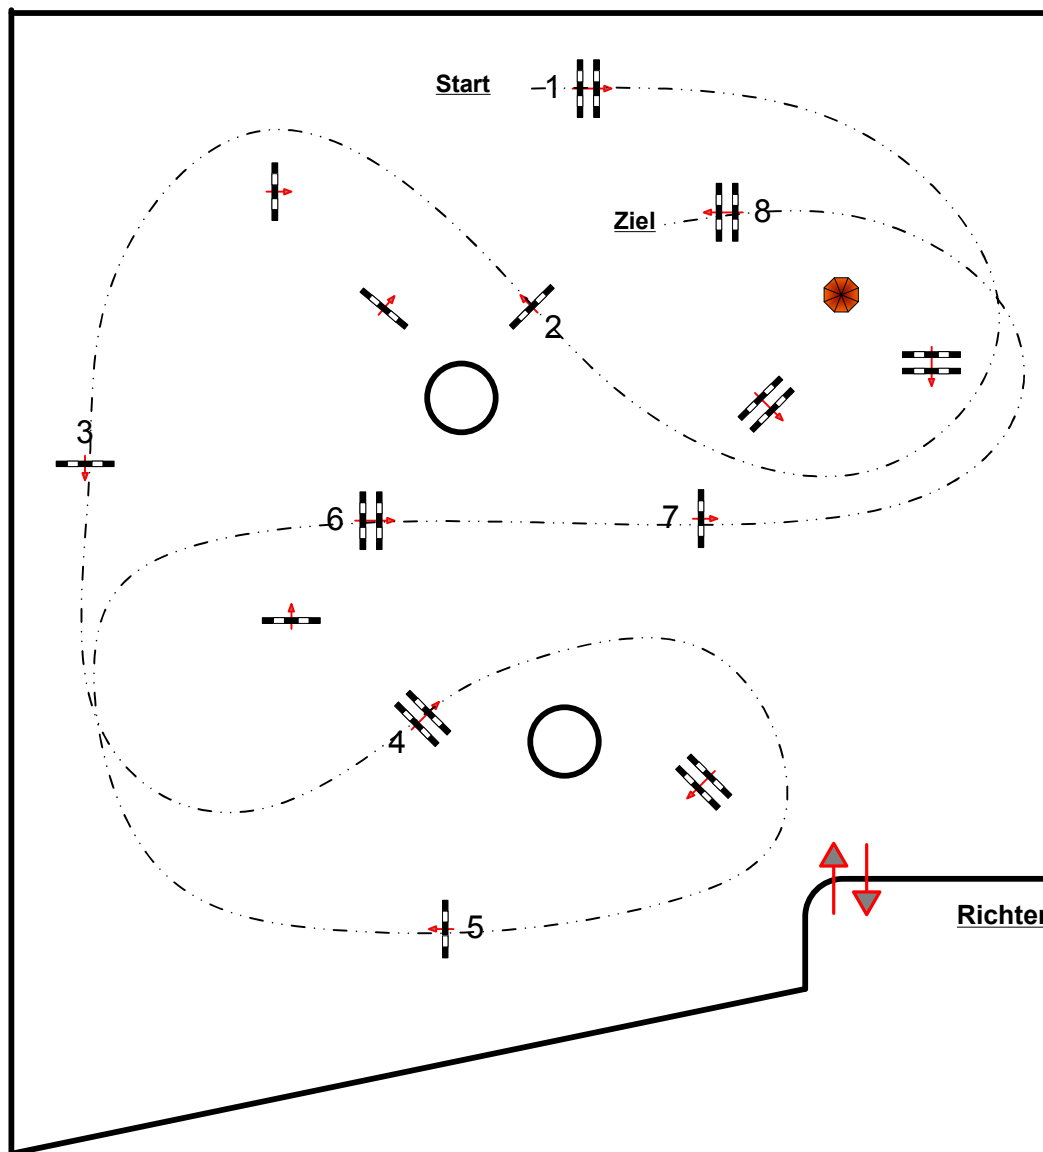

Hamburg-Kirchwerder 2018

19

Stilspringprüfung

Klasse: E

Samstag, 8. September 2018

12:30 Uhr

Richtverf.: A
LPO § 520
RG / Art.
Höhe: 0,80 mtr.

Tempo: 350 m/Min.

Bahnlänge: 410 mtr.
Erlaubte Zeit: 71 sek.
Höchstzeit: 142 sek.

Hindernisse: 8
Sprünge: 8
Hindernisfehler: sek.
geschl. Hindernis:

Parcoursgestaltung
Horst Millahn, Hamburg